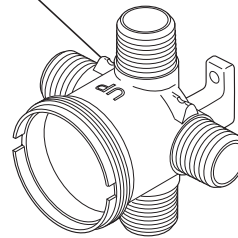

3-Port, Three and Six Function Diverter Rough-in

Tuberías Dentro de la Pared Para el Desviador de Tres y Seis Funciones, de 3 Tomas

Plomberie Brute de L'inverseur à 3 Orifices, à Trois et Six Fonctions

Models/Modelos/Modèles R11000 Series/Series/Seria

Diverter Rough-In

RP75137

Diverter Extension Kit (adds 1" depth)

Kit de extensión para desviador
(se agrega 1 pulgada de profundidad)

Trousse de rallonge pour inverseur
(ajoute une profondeur de 1 po)

Body - 3 Port
Cuerpo - 3 Tomas
Corps - 3 Orifices

RP46078

Test Cap & O-ring

Casquillo de Prueba y Anillo "O"