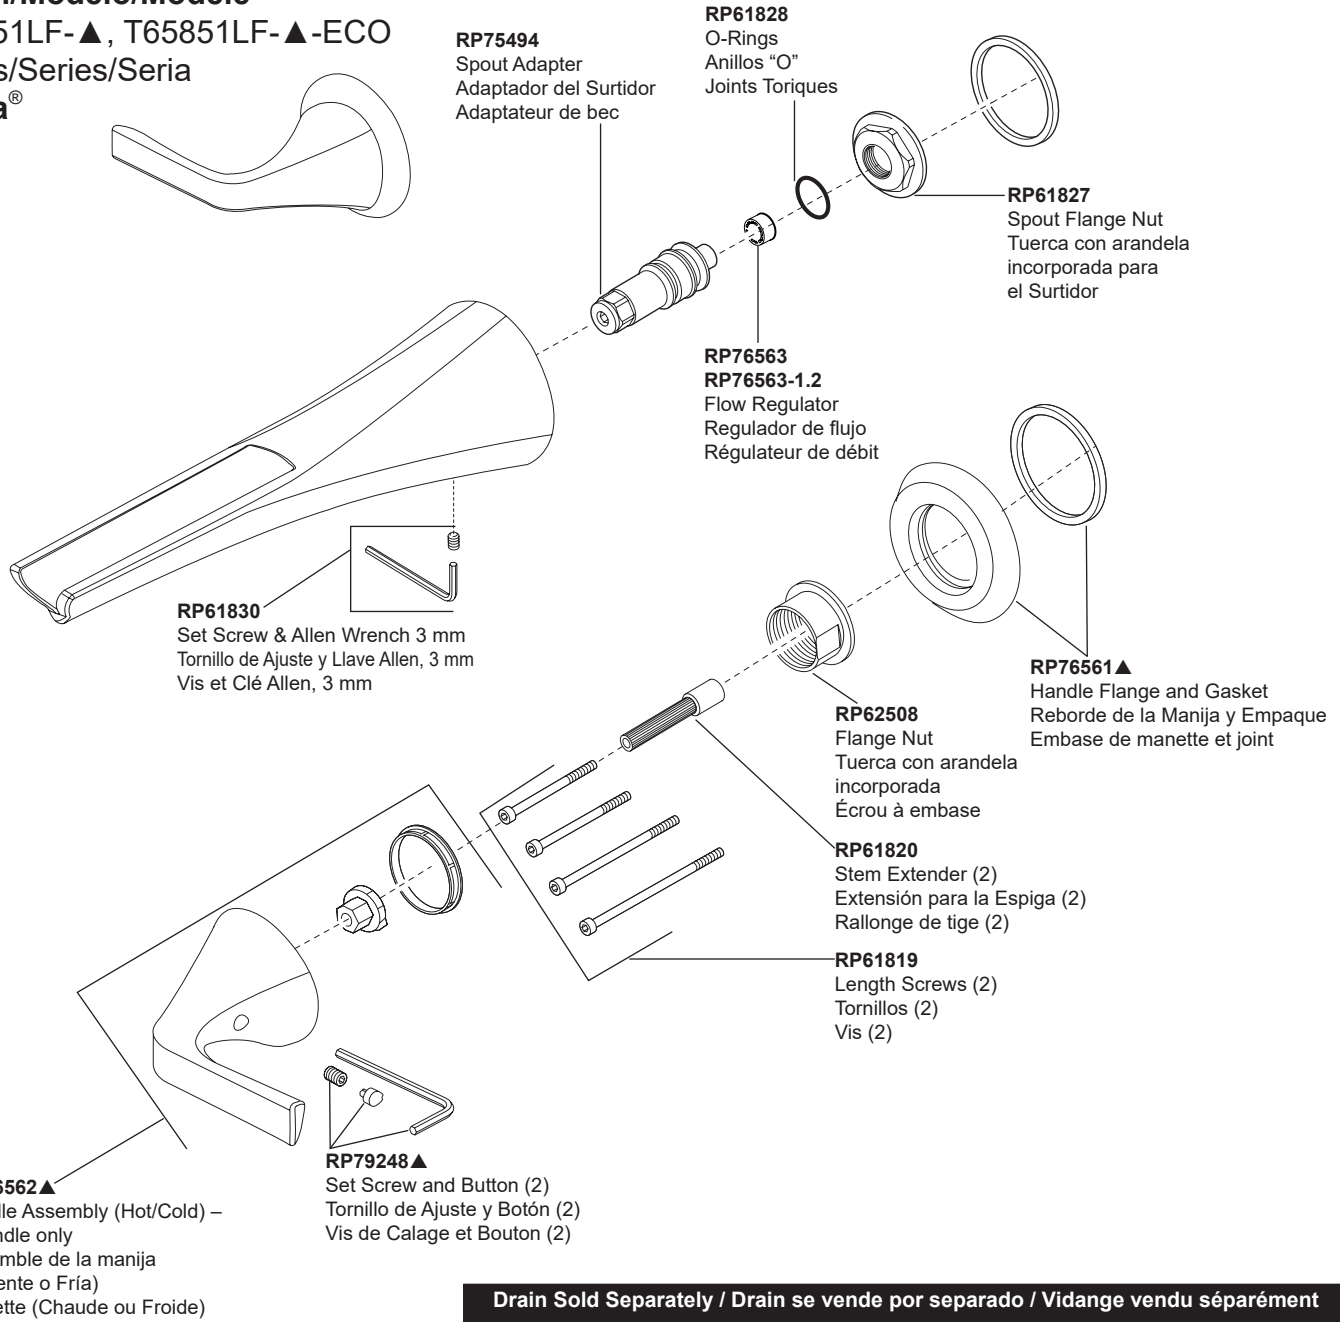

Model/Modelo/Modèle

T65851LF-▲, T65851LF-▲-ECO

Series/Series/Seria

Sotria®

Drain Sold Separately / Drain se vende por separado / Vidange vendu séparément

▲ Specify Finish
Especifique el Acabado
Précisez le Fini