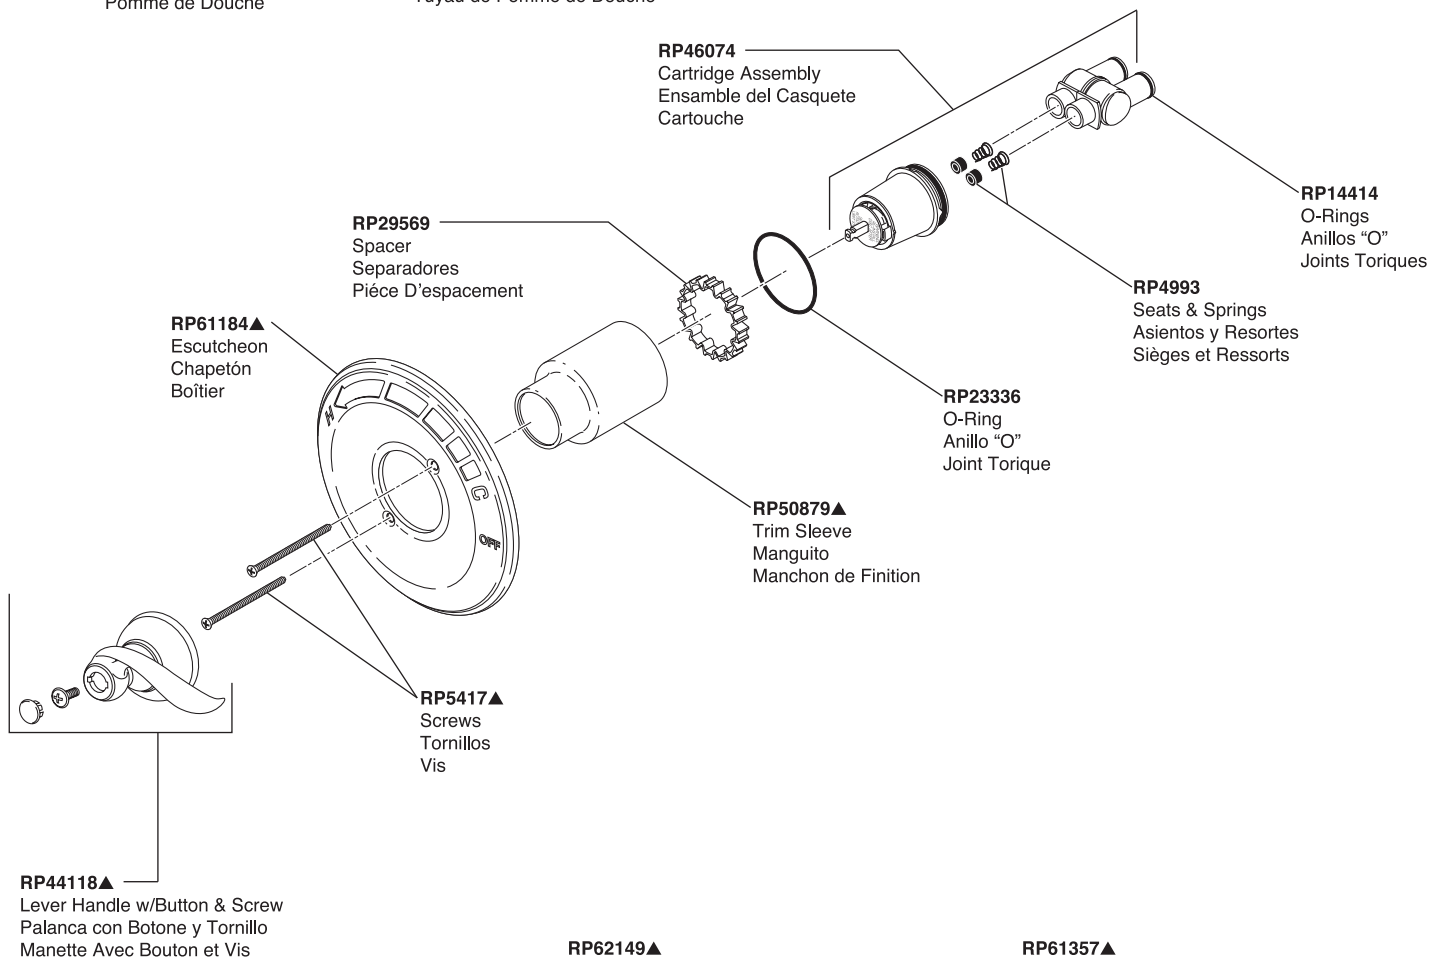

# Foundations™ Tub/Shower Trim Garniture pour Bain/Douche Foundations™

Adorno Foundations™ para Bañera/Ducha

Foundations™ Tub/Shower

Models/Modelos/Modèles BT14096, BT14296 & BT14496 Series/Series/Seria

**RP61181▲**  
Showerhead  
Cabeza de Regadera  
Pomme de Douche

**RP6023▲**  
Shower Arm  
Brazo de Regadera  
Tuyau de Pomme de Douche

**RP6025▲**  
Shower Flange  
Pestaña de la Regadera  
Collerette

**RP62149▲**  
Tub Spout / Non Diverter  
Tubo de Salida para Bañera / Sin Desviador  
Bec / Sans Dérivation

**RP61357▲**  
Tub Spout / Diverter  
Tubo de Salida para Bañera / Desviador  
Bec de Baignoire / Avec Dérivation

▲Specify finish / Especificque el Acabado / Précisez le fini

T14 SERIES