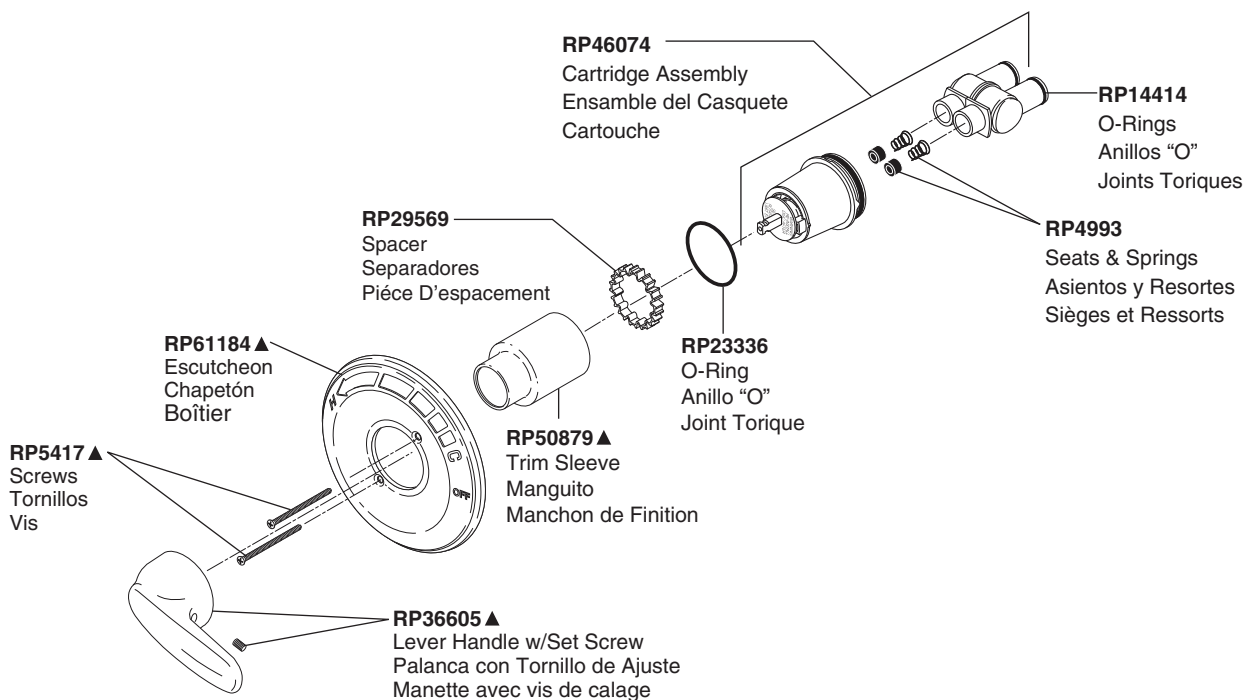

Foundations® Tub/Shower Trim Garniture pour Bain/Douche Foundations®

Adorno Foundations® para Bañera/Ducha

Foundations® Tub/Shower

Models/Modelos/Modèles BT13010, BT13210 & BT13410 Series/Series/Seria

RP44809 ▲
Showerhead
Cabeza de Regadera
Pomme de douche

RP6025
Shower Flange
Pestaña de la Regadera
Collerette

RP6023
Shower Arm
Brazo de Regadera
Tuyau de Pomme de Douche

RP64722 ▲
Tub Spout / Non Diverter / Slip-on
Tubo de Salida para Bañera / Sin Desviador / Deslizable
Bec / Sans Dérivation / D'un bec coulissant

RP64721
Tub Spout-Diverter / Slip-on
Tubo de Salida para Bañera-Desviador/ Deslizable
Bec de baignoire avec dérivation / D'un bec coulissant

▲Specify finish / Especificque el Acabado / Précisez le fini

BT13010 BT13210 BT13410 65593 Rev F 04-18-13

T13 SERIES