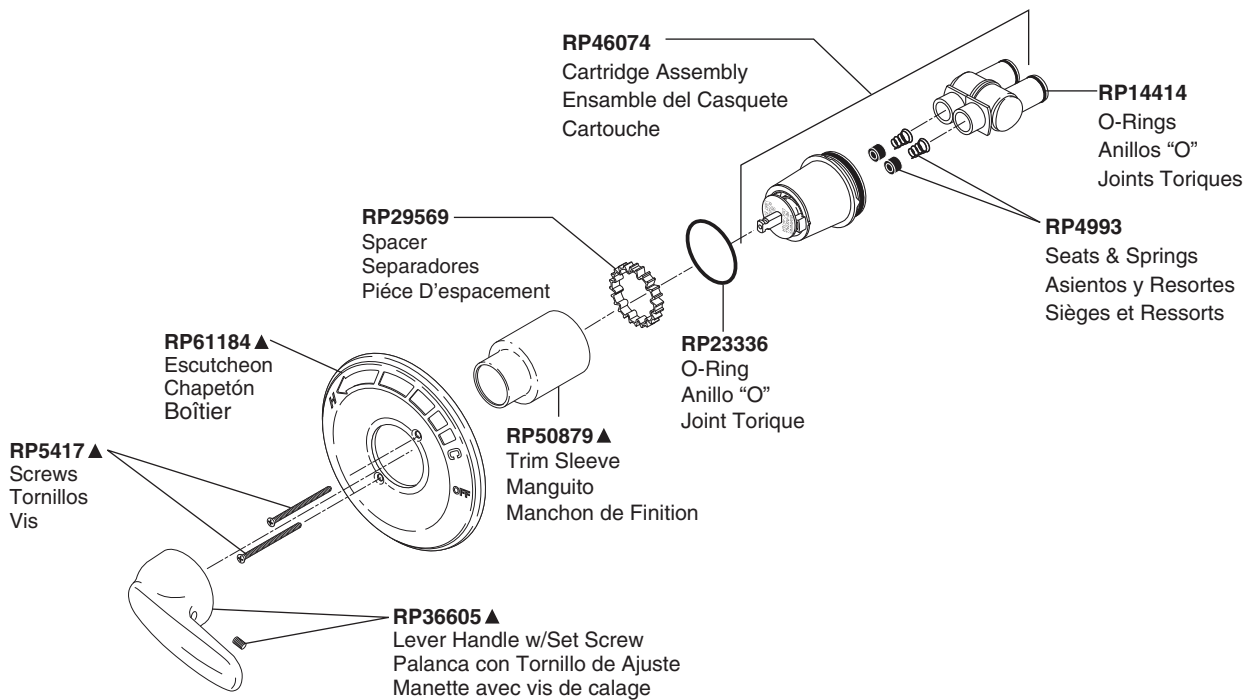

# Foundations® Tub/Shower Trim Garniture pour Bain/Douche Foundations®

Adorno Foundations® para Bañera/Ducha

Foundations® Tub/Shower

Models/Modelos/Modèles BT13010, BT13210 & BT13410 Series/Series/Seria

**RP44809 ▲**  
Showerhead  
Cabeza de Regadera  
Pomme de douche

**RP6025**  
Shower Flange  
Pestaña de la Regadera  
Collerette

**RP6023**  
Shower Arm  
Brazo de Regadera  
Tuyau de Pomme de Douche

**RP64722 ▲**  
Tub Spout / Non Diverter / Slip-on  
Tubo de Salida para Bañera / Sin Desviador / Deslizable  
Bec / Sans Dérivation / D'un bec coulissant

**RP64721**  
Tub Spout-Diverter / Slip-on  
Tubo de Salida para Bañera-Desviador/ Deslizable  
Bec de baignoire avec dérivation / D'un bec coulissant

▲Specify finish / Especificque el Acabado / Précisez le fini

BT13010 BT13210 BT13410 65593 Rev F 04-18-13

T13 SERIES