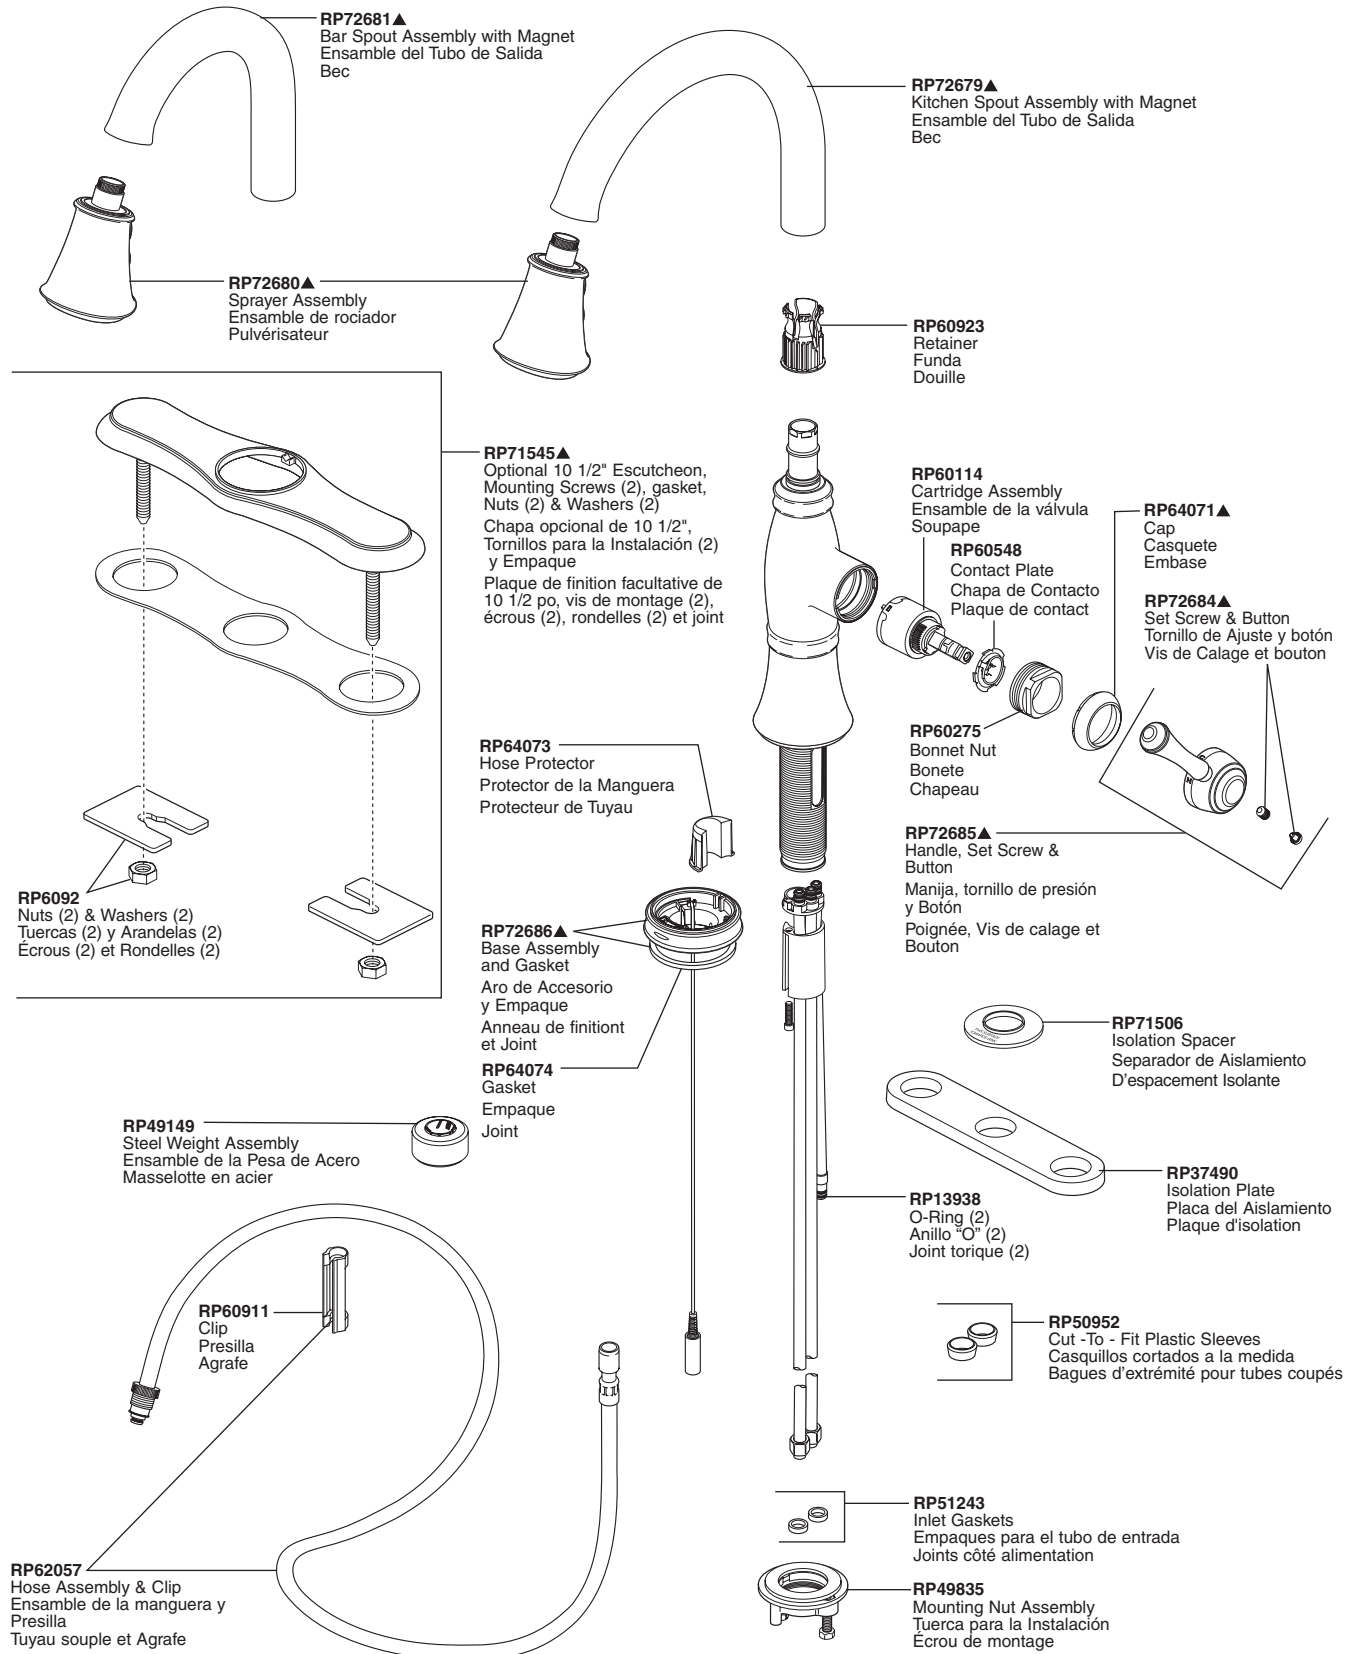

# Touch<sub>2</sub>O® Single Lever Pull-Down Kitchen/Bar Prep Faucet Robinet Tactile à Bec Rétractable pour Évier de Bar/Cuisine

Llaves de Agua Extraíbles para Cocinas de Palanca de Función al Tacto y Bares/Prep

Models/Modelos/Modèles 9197T-DST & 9997T-DST Series/Series/Seria

Touch<sub>2</sub>O® Kitchen

# Touch<sub>2</sub>O<sup>®</sup> Single Lever Pull-Down Kitchen/Bar Prep Faucet Robinet Tactile à Bec Rétractable pour Évier de Bar/Cuisine

Llaves de Agua Extraíbles para Cocinas de Palanca de Función al Tacto y Bares/Prep