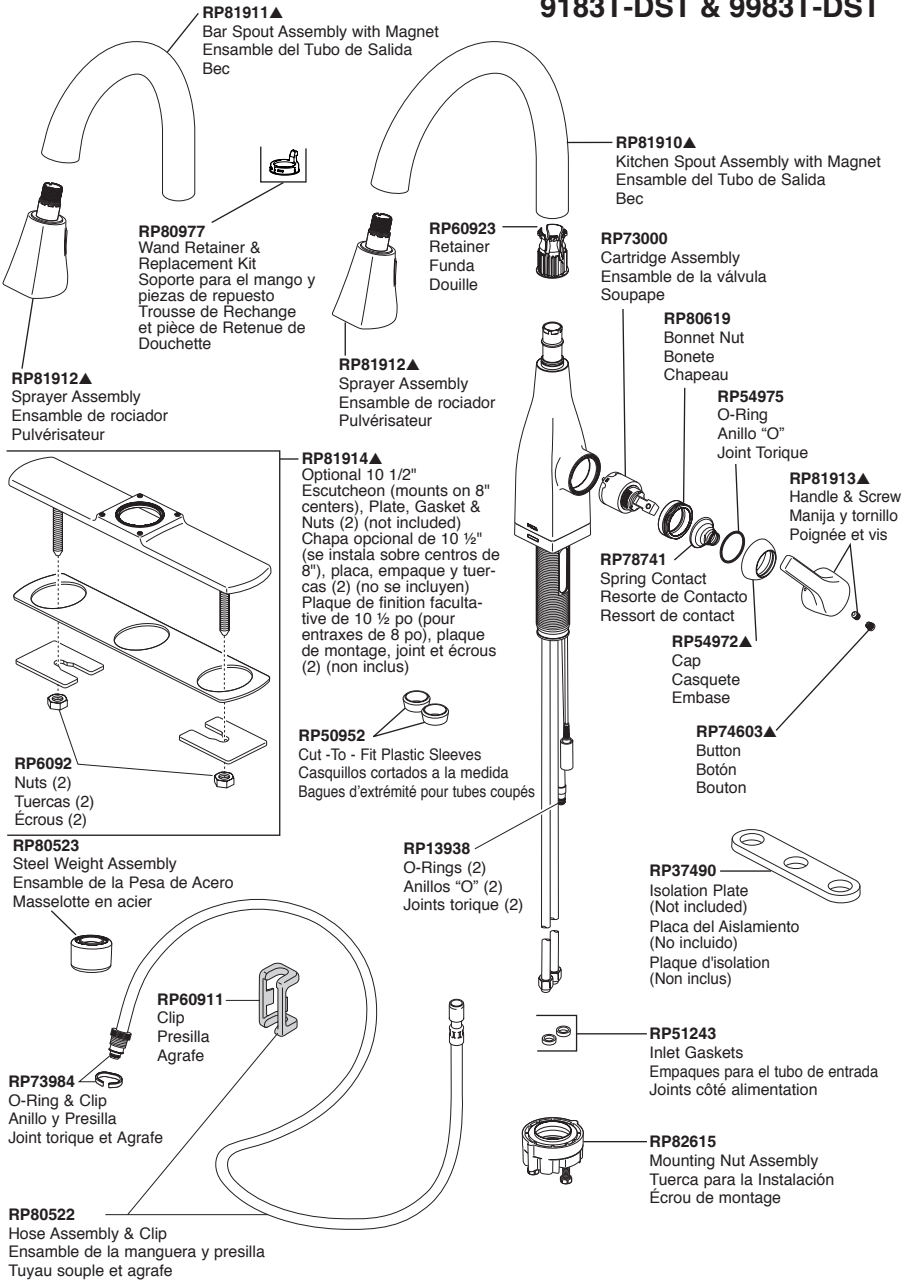

# 9183T-DST & 9983T-DST

- ▲Specify Finish
- ▲Especifique el Acabado
- ▲Précisez le fini

**EP74855 ■**  
Solenoid Assembly  
Ensemble de Solenoïde  
Electrovanne

■ For PC, CZ, AR & SS  
finishes order EP74855.  
For BL & RB finishes order  
EP74855XX

**RP50952**  
Cut - To - Fit Plastic Sleeves  
Casquillos cortados a la medida  
Bagues d'extrémité pour  
tubes coupés

**RP53468**  
Check Valves  
Válvulas Checadoras  
Clapets de non-retour

**EP73954**  
9 Volt Power Supply  
(Accessory Order Only)  
Fuente de alimentación de 9 voltios  
(Orden de accesorios solamente)  
Alimentation électrique 9 volts  
(L'accessoire seulement)

**RP47888**  
Pump & Bottle  
Bomba y Botella  
Pompe et Bouteille

**RP71543▲**  
Soap Dispenser  
(Accessory Order Only)

Dispensador de jabón  
(Orden de Accesorio Solamente)  
Distributeur de savon  
(Livable séparément seulement)