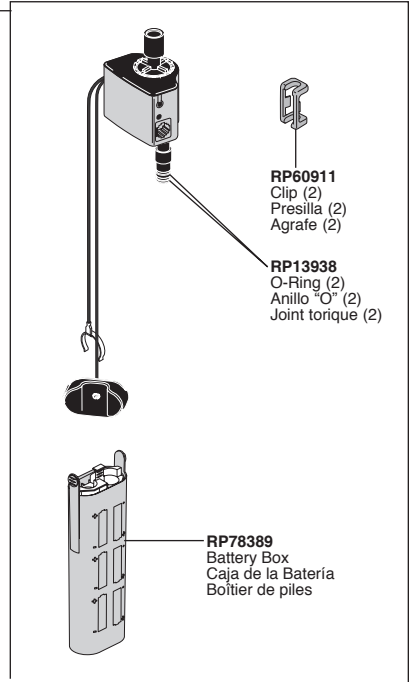

**RP50952**  
Cut - To - Fit Plastic Sleeves  
Casquillos cortados a la medida  
Bagues d'extrémité pour  
tubes coupés

**RP53468**  
Check Valves  
Válvulas Checadoras  
Clapets de non-retour

**EP73954**  
9 Volt Power Supply  
(Accessory Order Only)  
Fuente de alimentación de 9 voltios  
(Orden de accesorios solamente)  
Alimentation électrique 9 volts  
(L'accessoire seulement)

**RP47888**  
Pump & Bottle  
Bomba y Botella  
Pompe et Bouteille

**RP71543▲**  
Soap Dispenser  
(Accessory Order Only)

Dispensador de jabón  
(Orden de Accesorio Solamente)  
Distributeur de savon  
(Livable séparément seulement)