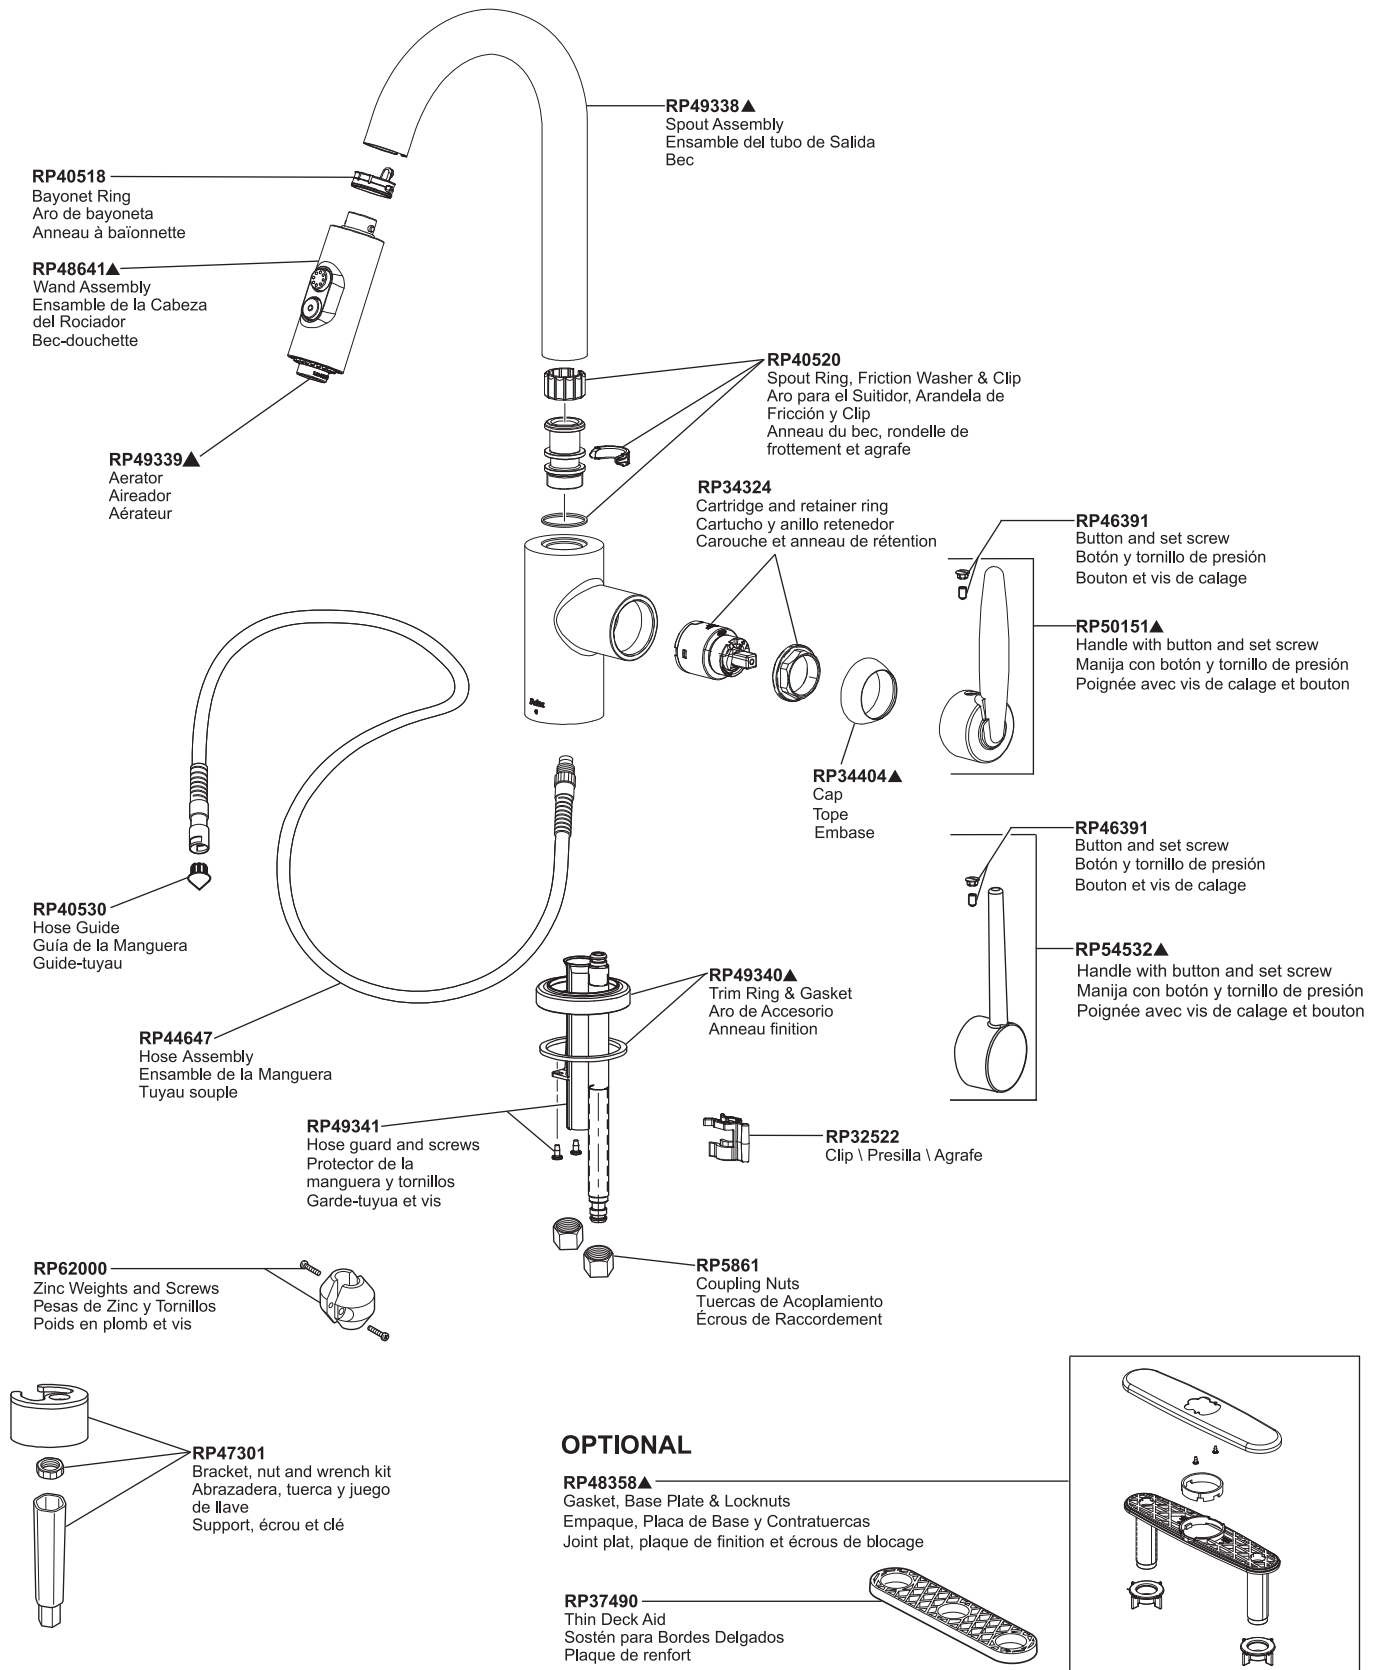

# Grail® Single Lever Pull-Down Kitchen Faucet

## Robinet Monocommande Grail® à Bec-Douchette Rétractable

Palanca Deslizable Grail® para Llaves de Cocina

Model/Modelo/Modèle 985LF Series/Series/Seria

Grail® Kitchen

▲Specify finish / Especificue el Acabado / Précisez le fini