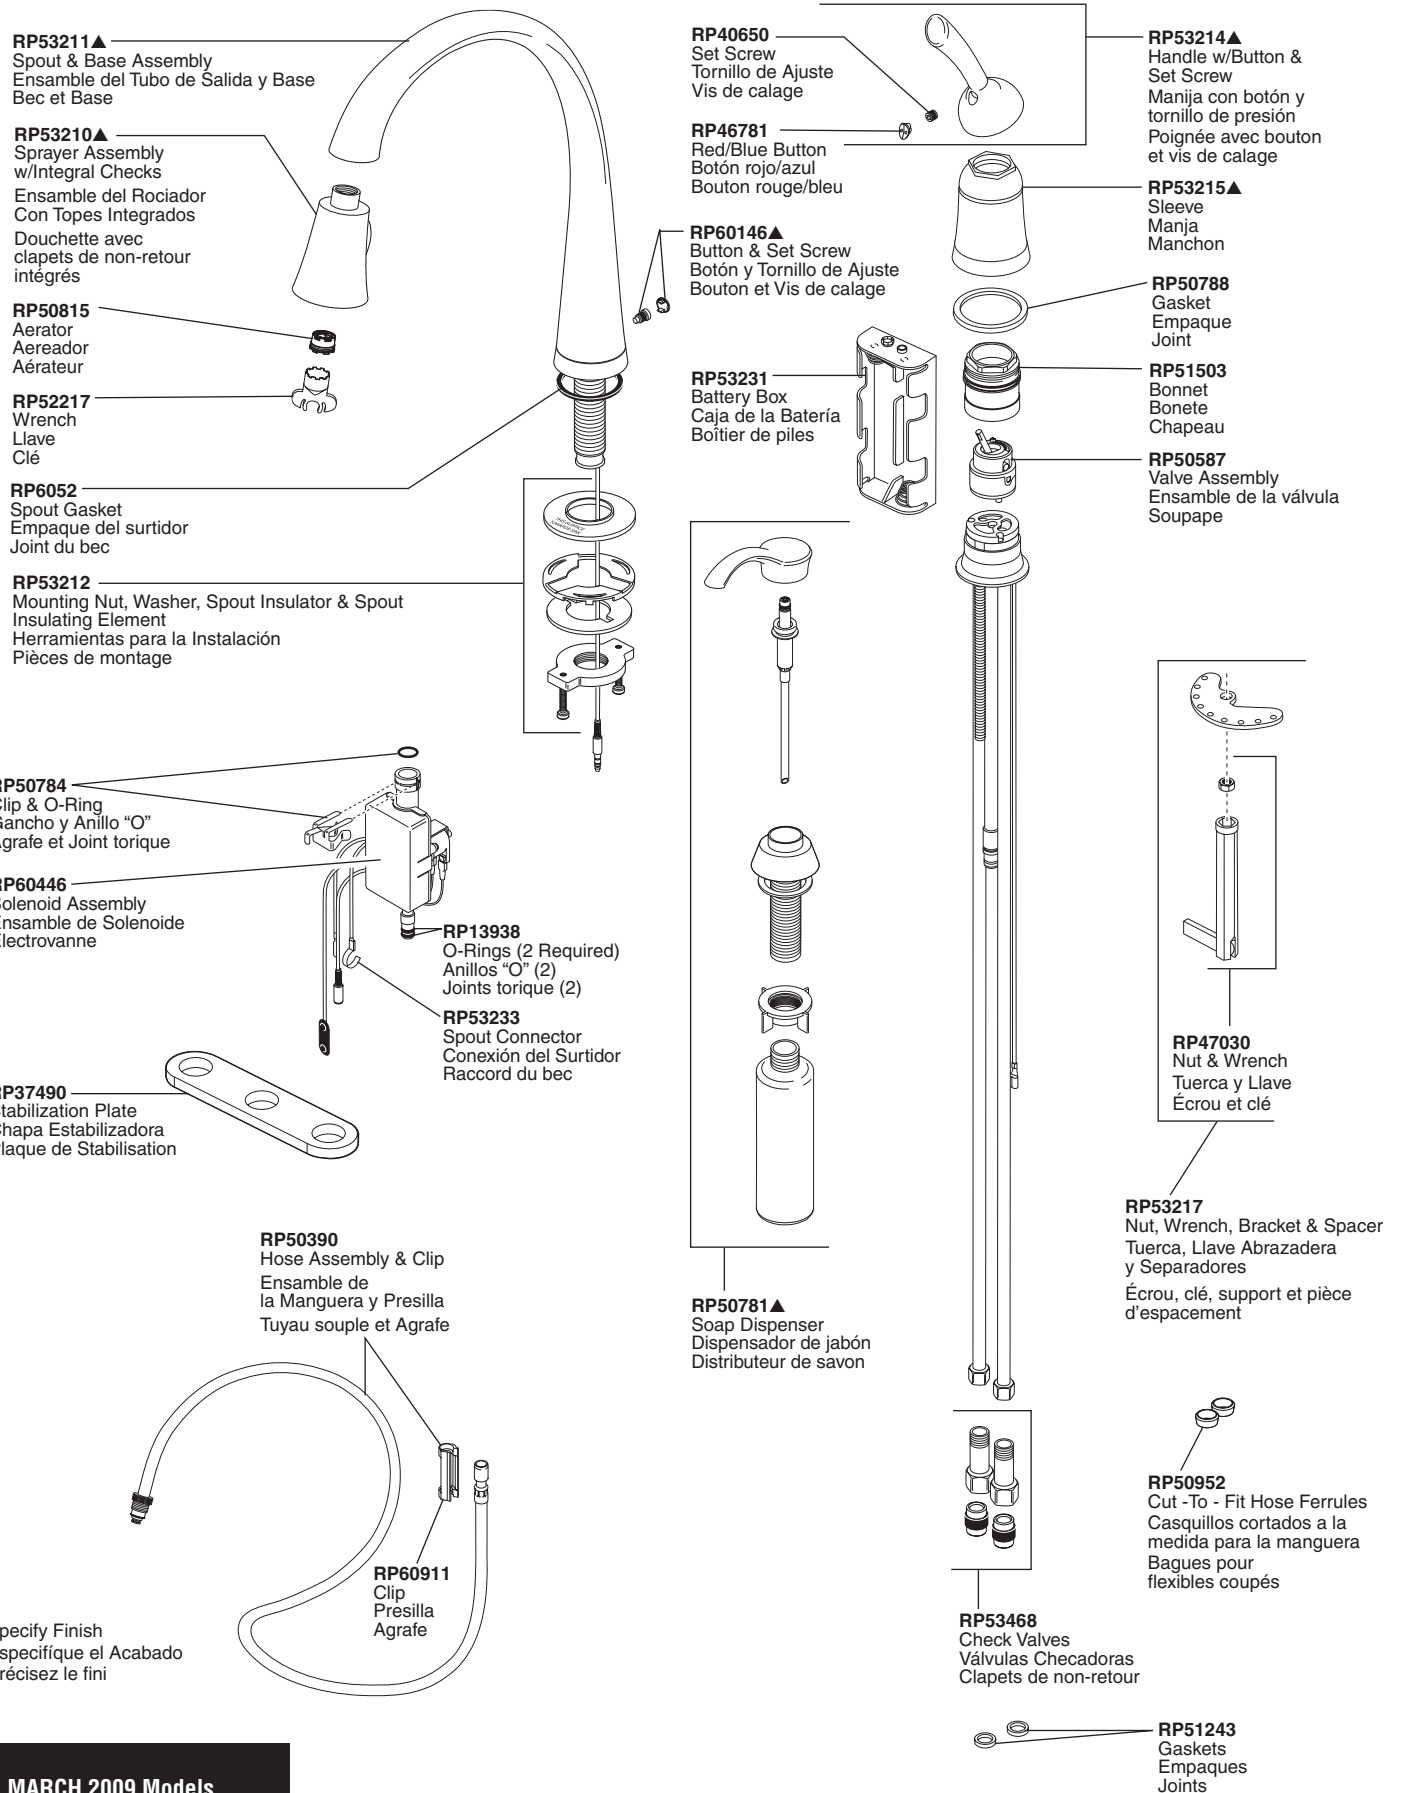

Single Lever Pilar™ Touch Pull-Down Kitchen Faucet Robinet Tactile Pilar™ à Bec Rétractable Pour Évier de Cuisine

Llaves de Agua Extraíbles para Cocinas de Palanca Pilar™ de Función al Tacto

Model/Modelo/Modèle 980T-DST & 980T-SD-DST Series/Series/Seria

Pilar™ Kitchen

Single Lever Pilar™ Touch Pull-Down Kitchen Faucet Robinet Tactile Pilar^{MC} à Bec Rétractable Pour Évier de Cuisine

Llaves de Agua Extraíbles para Cocinas de Palanca Pilar™ de Función al Tacto

RP53429

Adapters
3/8"-24 UNEF to 1/2"-20 UN &
3/8"-24 UNEF to 1/2"-14 NPSM

Adaptadors
3/8"-24 UNEF a 1/2"-20 UN &
3/8"-24 UNEF a 1/2"-14 NPSM

Adapteurs
3/8 po-24 UNEF à 1/2 po-20 UN et
3/8 po-24 UNEF à 1/2 po-14 NPSM

RP53473

Adapters (10) 3/8"-24 UNEF to 1/2"-20 UN
Adaptadors (10) 3/8"-24 UNEF a 1/2"-20 UN
Adapteurs (10) 3/8 po-24 UNEF à 1/2 po-20 UN

RP53474

Adapters (10) 3/8"-24 UNEF to 1/2"-14 NPSM
Adaptadors (10) 3/8"-24 UNEF a 1/2"-14 NPSM
Adapteurs (10) 3/8 po-24 UNEF à 1/2 po-14 NPSM