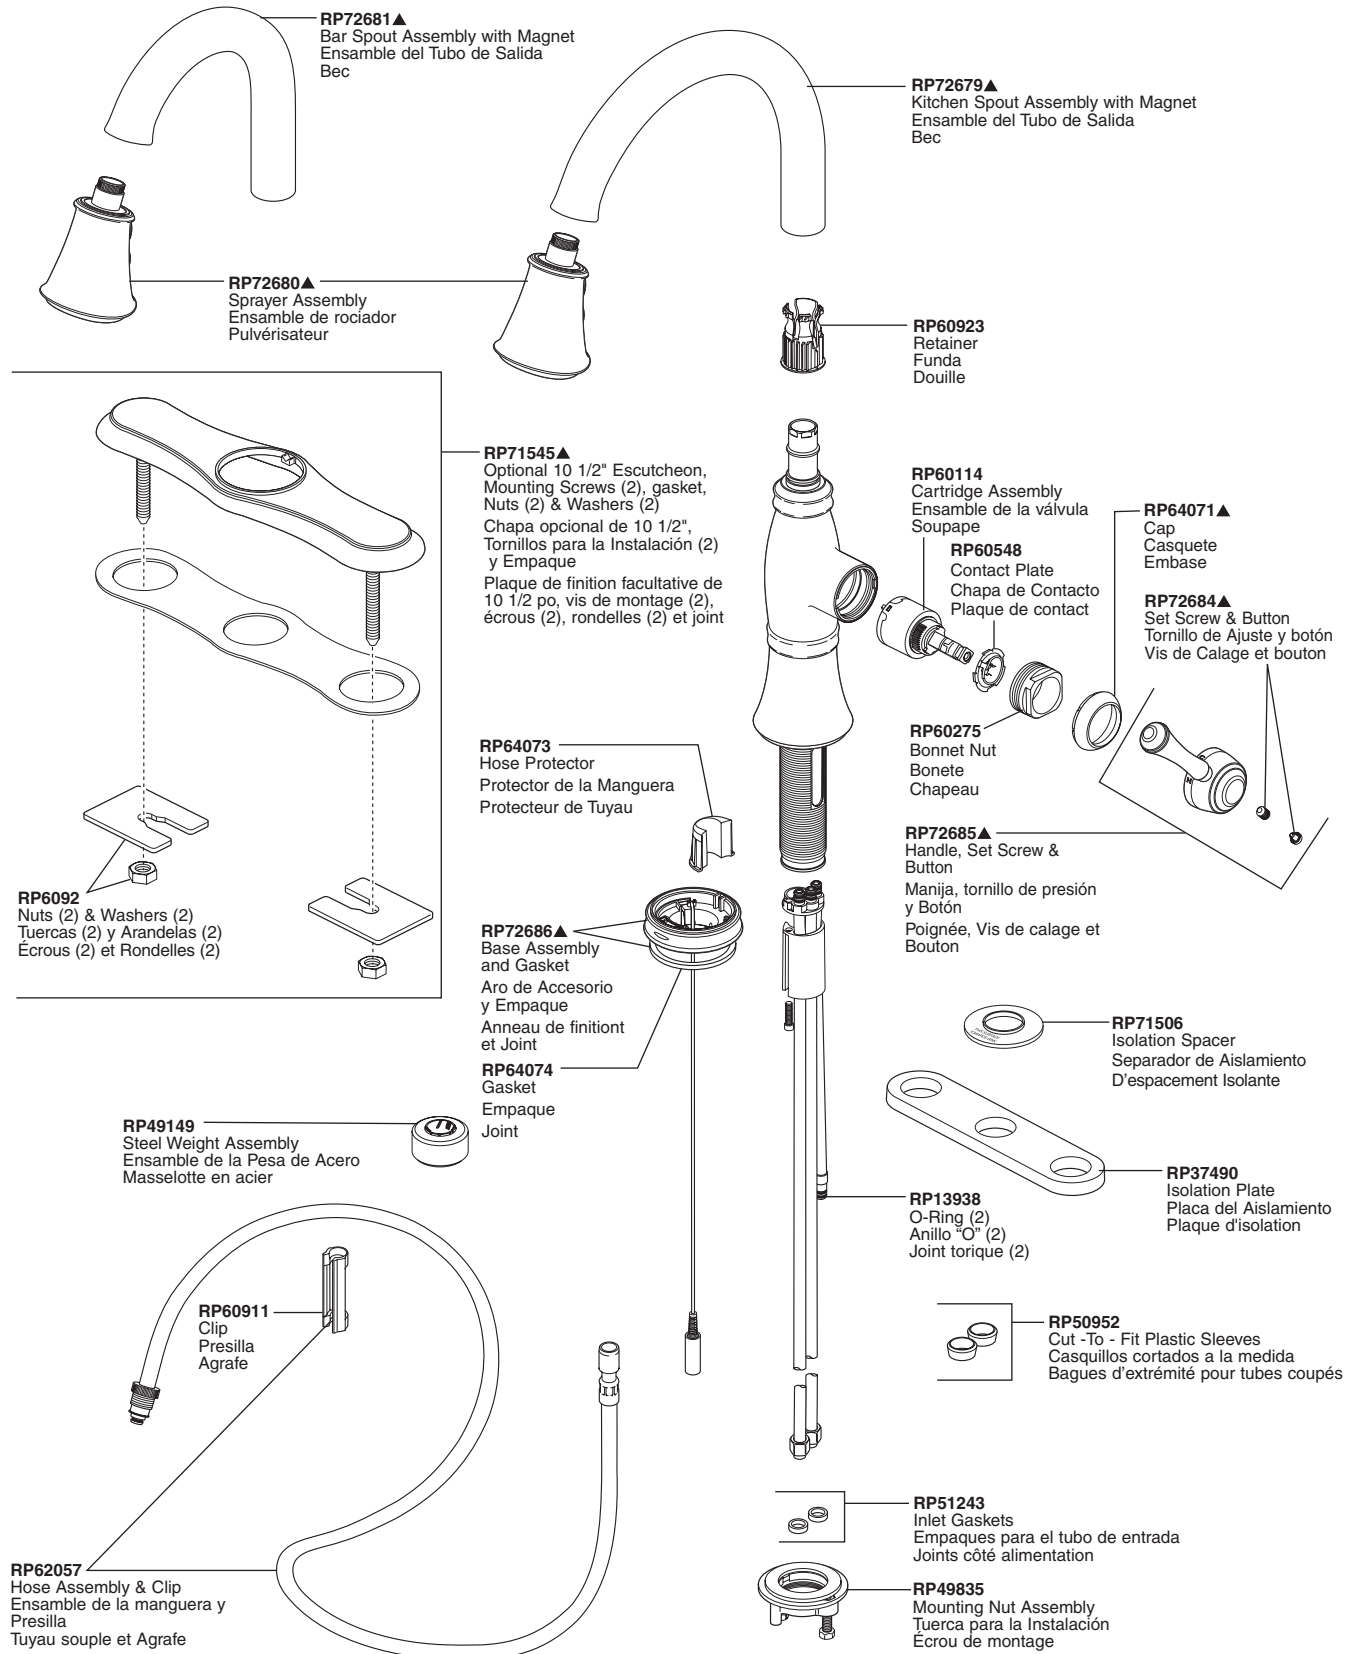

Touch₂O® Single Lever Pull-Down Kitchen/Bar Prep Faucet Robinet Tactile à Bec Rétractable pour Évier de Bar/Cuisine

Llaves de Agua Extraíbles para Cocinas de Palanca de Función al Tacto y Bares/Prep

Models/Modelos/Modèles 9197T-DST & 9997T-DST Series/Series/Seria

Touch₂O® Kitchen

Touch₂O[®] Single Lever Pull-Down Kitchen/Bar Prep Faucet Robinet Tactile à Bec Rétractable pour Évier de Bar/Cuisine

Llaves de Agua Extraíbles para Cocinas de Palanca de Función al Tacto y Bares/Prep