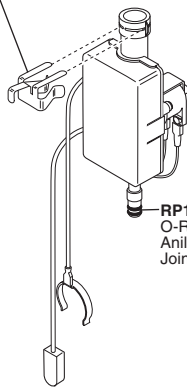

Adaptateurs (10) 3/8 po-24 UNEF à 1/2 po-14 NPSM

RP64462

Solenoid Assembly
Ensamble de Solenoide
Électrovanne

RP60520

Adapter & O-Ring
Adaptador y Aro-O
Adaptateur et joint torique

RP50784

Clip & O-Ring
Gancho y Anillo "O"
Agrafe et Joint torique

RP64124

Battery Box
Caja de la Batería
Boîtier de piles

RP13938

O-Ring (2)
Anillo "O" (2)
Joint torique (2)