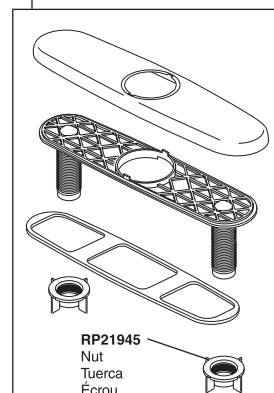

# Touch<sub>2</sub>O® Single Lever Pull-Down Kitchen Faucet Robinet Tactile à Bec Rétractable Pour Évier de Cuisine

Llaves de Agua Extraíbles para Cocinas de Palanca de Función al Tacto

Models/Modelos/Modèles 9192T-DST, 9992T-DST & 19922T-SSSD-DST Series/Series/Seria

Touch<sub>2</sub>O® Kitchen

**RP50781▲**  
Dispenser Assembly  
Ensamble del Dispensador  
Distributeur

**RP47274▲**  
Escutcheon, Plate, Nuts and Gasket  
Chapa, Placa, Tuercas y Empaque  
Plaque de finition, Plaque, écrous et joint