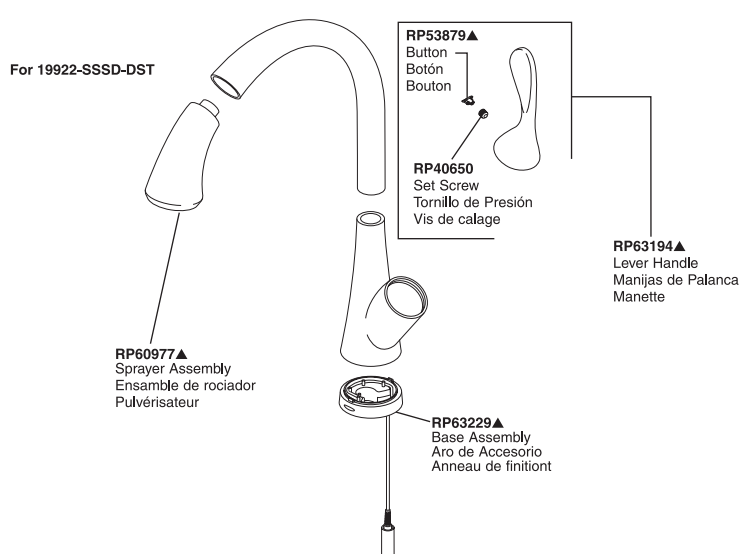

# Touch<sub>2</sub>O® Single Lever Pull-Down Kitchen Faucet Robinet Tactile à Bec Rétractable Pour Évier de Cuisine

Llaves de Agua Extraíbles para Cocinas de Palanca de Función al Tacto

Models/Modelos/Modèles 9192T-DST, 9992T-DST & 19922T-SSSD-DST Series/Series/Seria

Touch<sub>2</sub>O® Kitchen

**RP50781▲**  
Dispenser Assembly  
Ensamble del Dispensador  
Distributeur

**RP47274▲**  
Escutcheon, Plate, Nuts and Gasket  
Chapa, Placa, Tuercas y Empaque  
Plaque de finition, Plaque, écrous et joint

**Other useful accessories that may be purchased separately.  
Otros accesorios útiles que se pueden comprar por separado.  
Autres accessoires utiles pouvant être achetés séparément.**

**RP63263**

Adapters  
3/8"-24 UNEF to 1/2"-20 UN &  
3/8"-24 UNEF to 1/2"-14 NPSM  
Adaptadors  
3/8"-24 UNEF a 1/2"-20 UN &  
3/8"-24 UNEF a 1/2"-14 NPSM  
Adaptateurs  
3/8 po-24 UNEF à 1/2 po-20 UN et  
3/8 po-24 UNEF à 1/2 po-14 NPSM