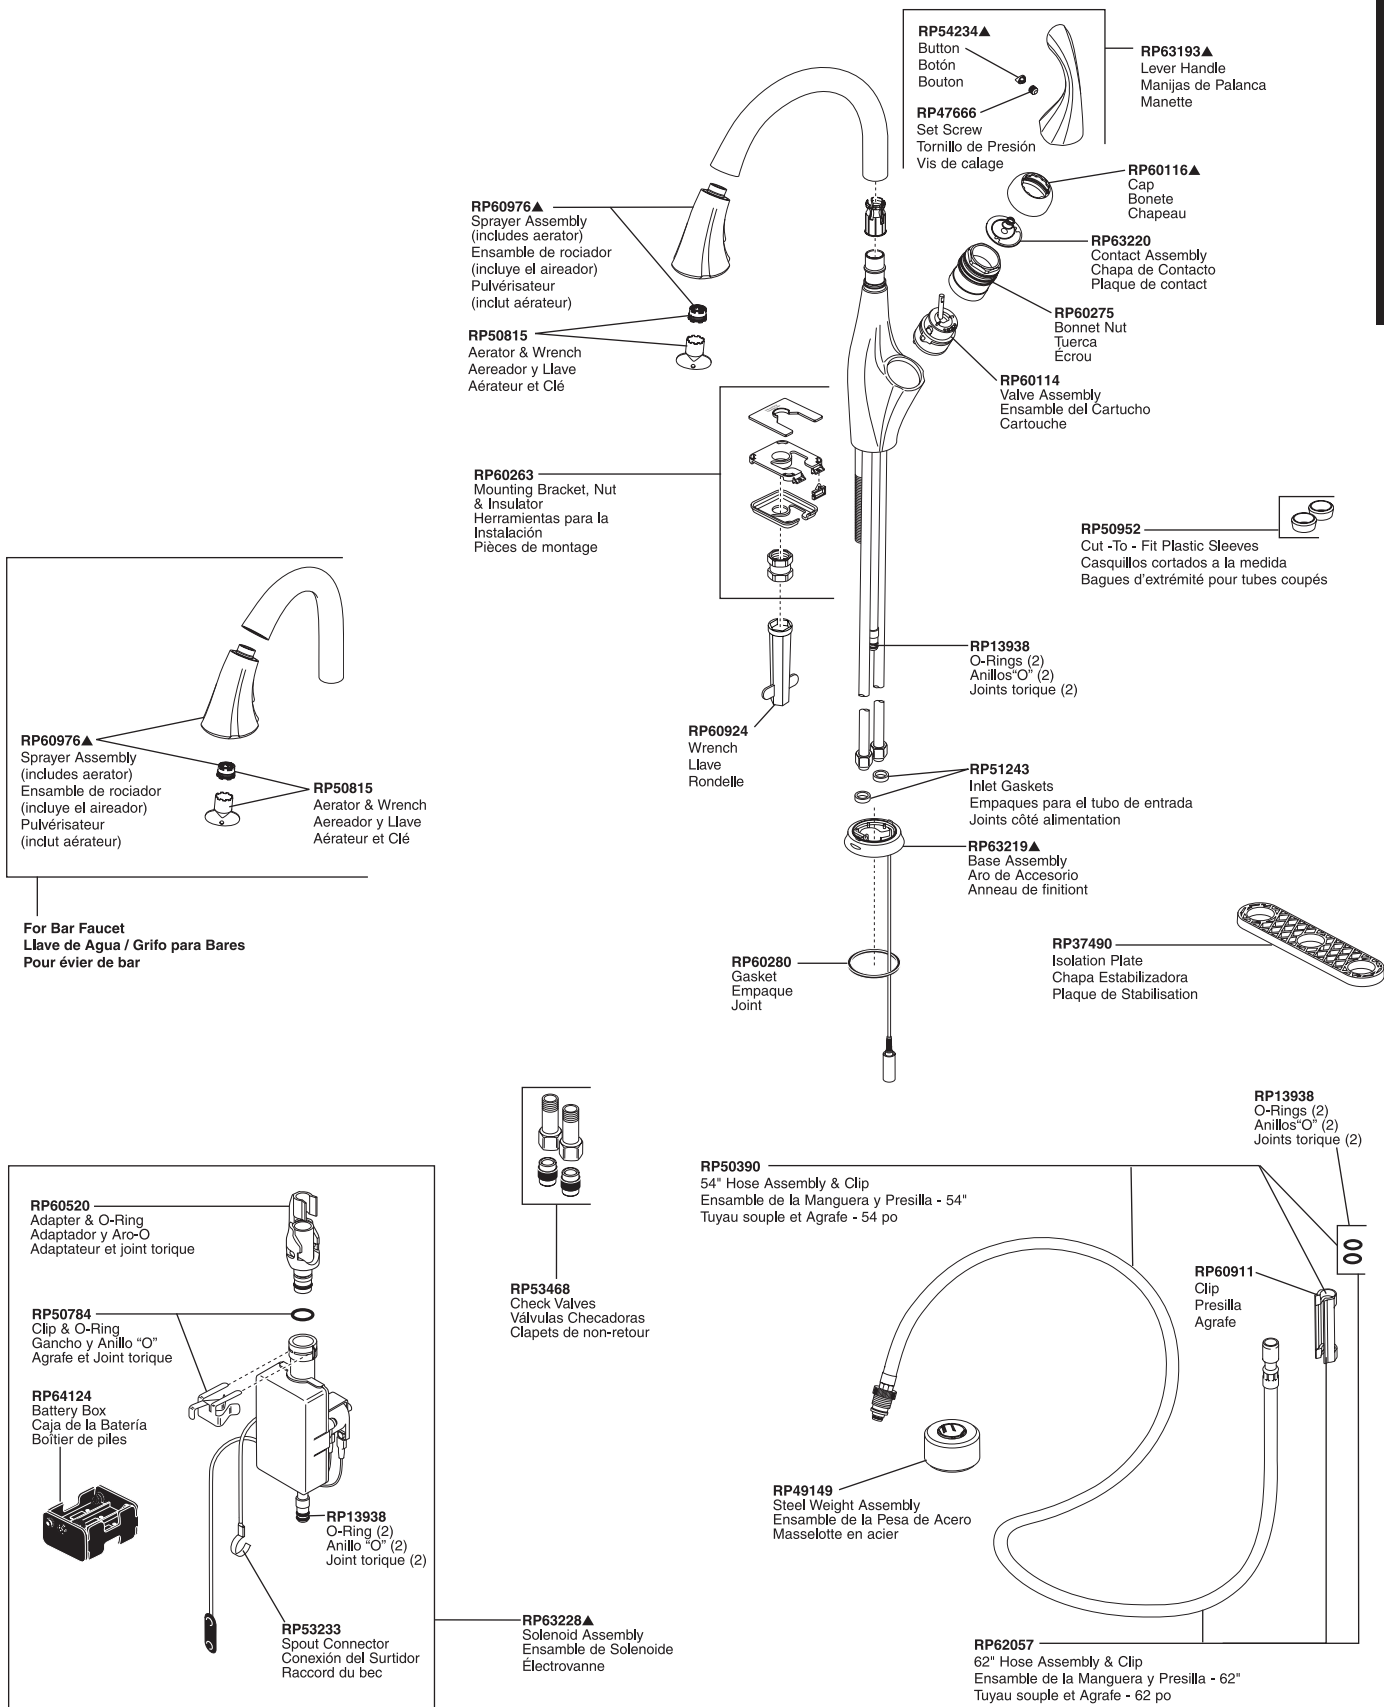

# Touch<sub>2</sub>O® Single Lever Pull-Down Kitchen Faucet Robinet Tactile à Bec Rétractable Pour Évier de Cuisine

Llaves de Agua Extraíbles para Cocinas de Palanca de Función al Tacto

Models/Modelos/Modèles 9192T-DST, 9992T-DST & 19922T-SSSD-DST Series/Series/Seria

Touch<sub>2</sub>O® Kitchen

▲Specify finish / Especificar el Acabado / Précisez le fini

63218\_Rev\_B\_9192T-DST\_9992T-DST\_19922T-SSSD-DST 8-26-10

DIAMOND™ SEAL TECHNOLOGY

Touch<sub>2</sub>O® Kitchen

**RP50781▲**  
Dispenser Assembly  
Ensamble del Dispensador  
Distributeur

**RP47274▲**  
Escutcheon, Plate, Nuts and Gasket  
Chapa, Placa, Tuercas y Empaque  
Plaque de finition, Plaque, écrous et joint