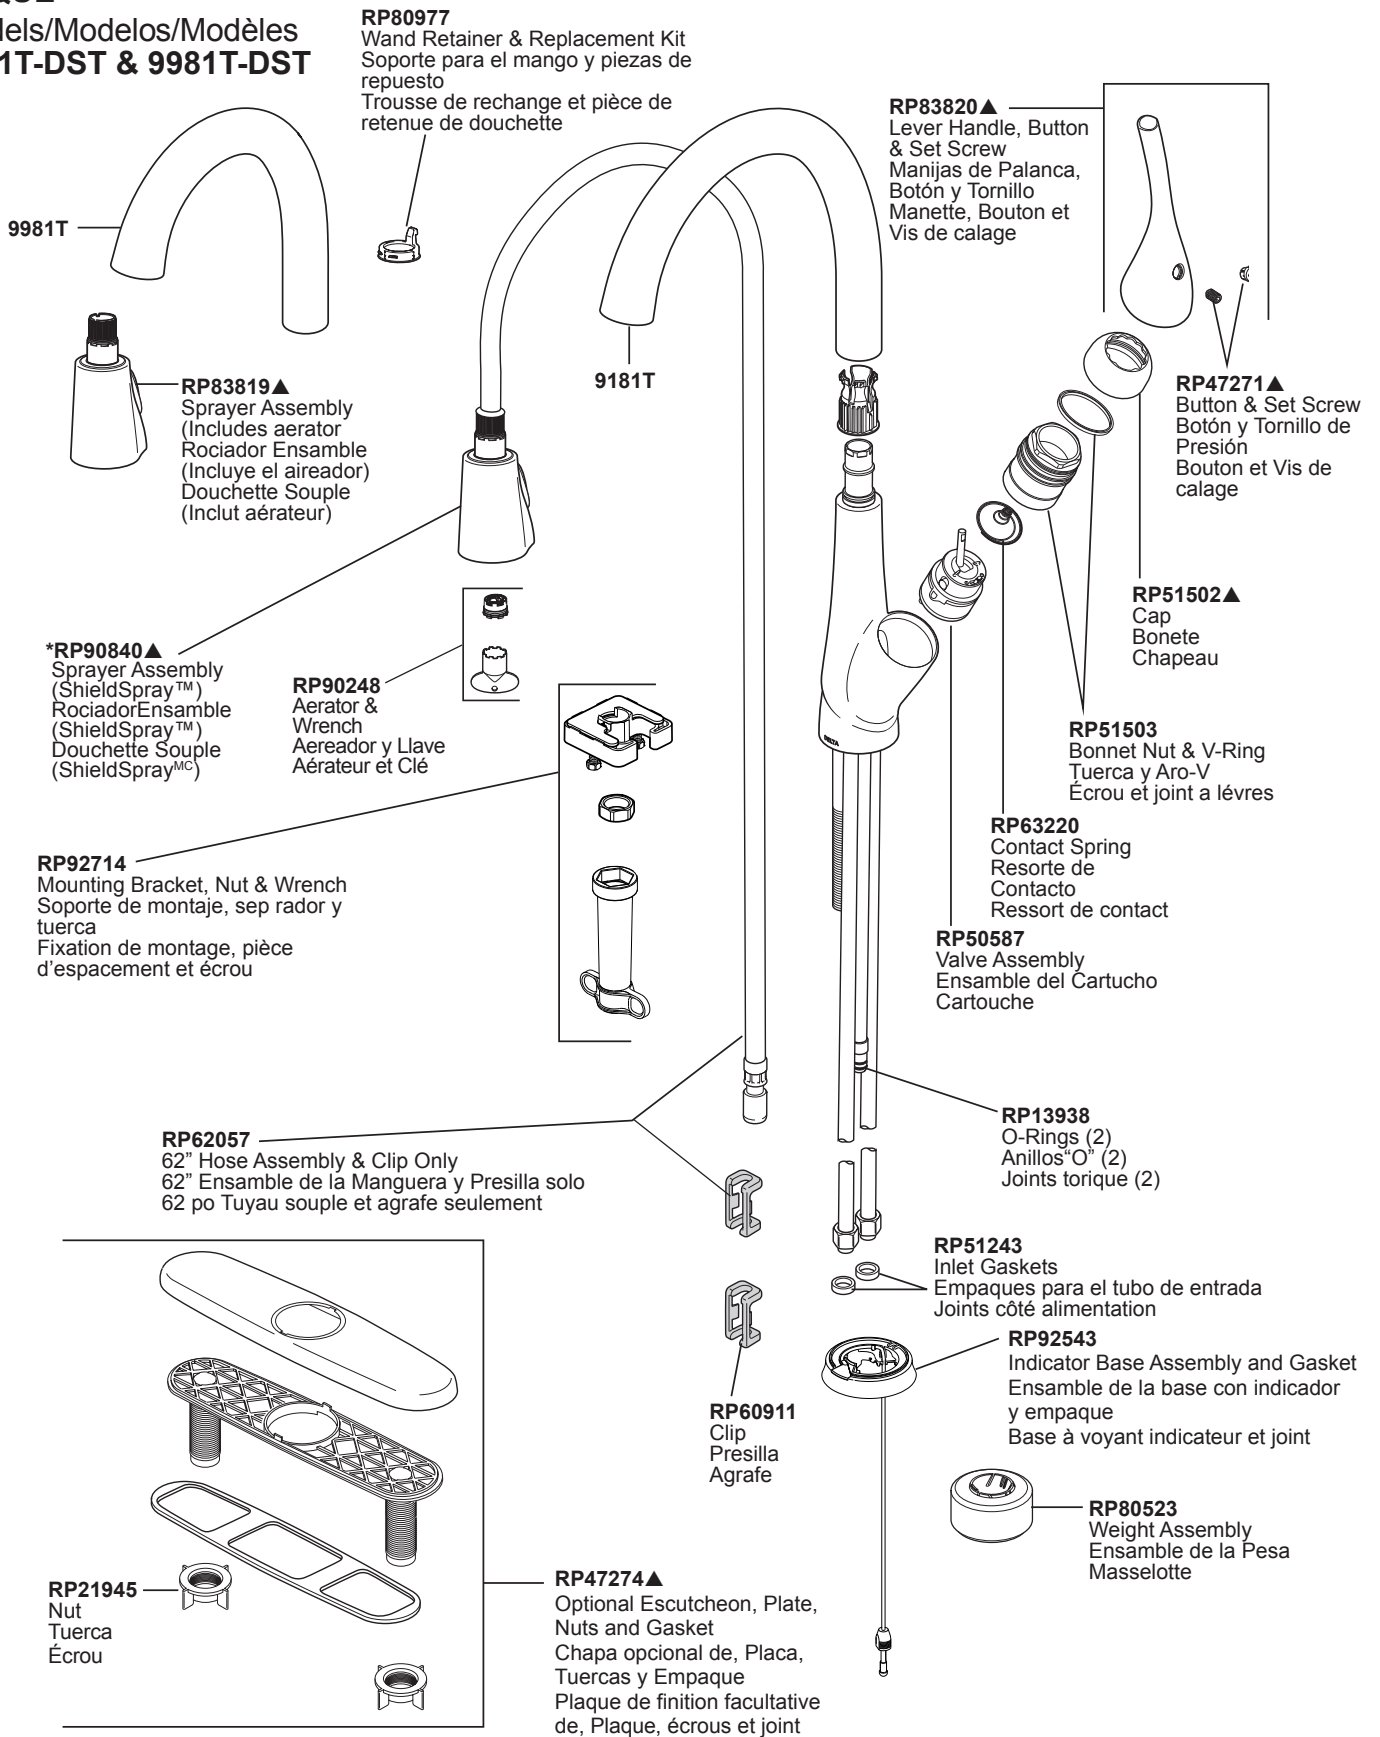

ESQUE™

Models/Modelos/Modèles 9181T-DST & 9981T-DST

*ShieldSpray™ Technology is not available until Fall of 2017.

*La tecnología ShieldSpray™ no estará disponible hasta 2017.

*La technologie ShieldSpray^{MC} n'est pas disponible avant le
tomber de 2017.