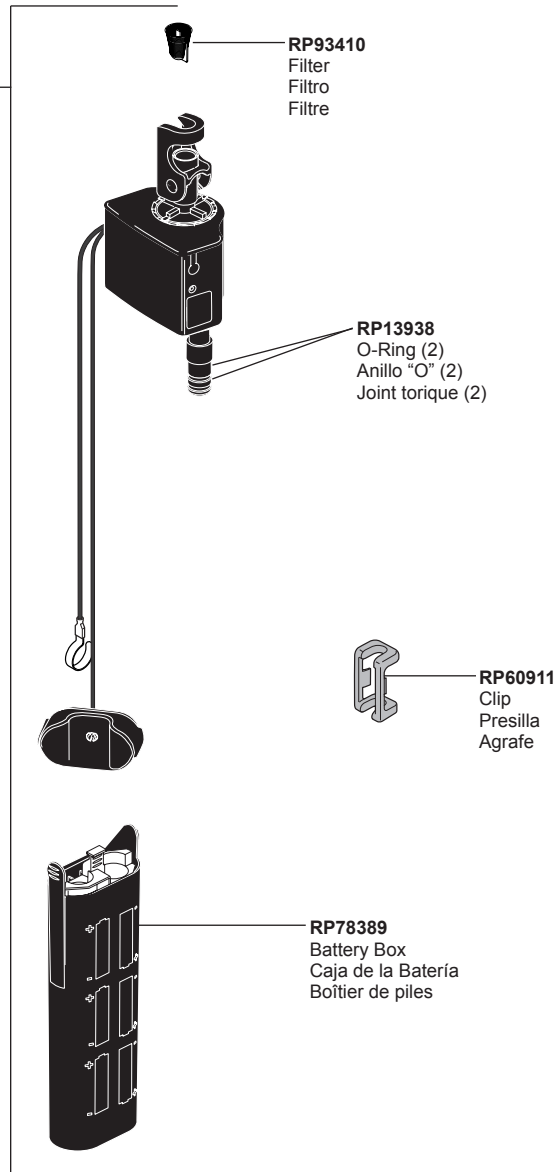

EP92546
Solenoid Assembly
Ensamble de Solenoide
Électrovanne

For PC, CZ, & AR finishes, order **EP92546**
For RB finishes, order **EP92546XX**

Para acabados PC, CZ, y AR, ordene **EP92546**
Para acabados RB, ordene **EP92546XX**

Pour les finis PC, CZ et AR, commandez **EP92546**
Pour les finis RB, commandez **EP92546XX**

EP73954
9 Volt Power Supply
(Accessory Order Only)
Fuente de alimentación de 9 voltios
(Orden de accesorios solamente)
Alimentation électrique 9 volts
(L'accessoire seulement)