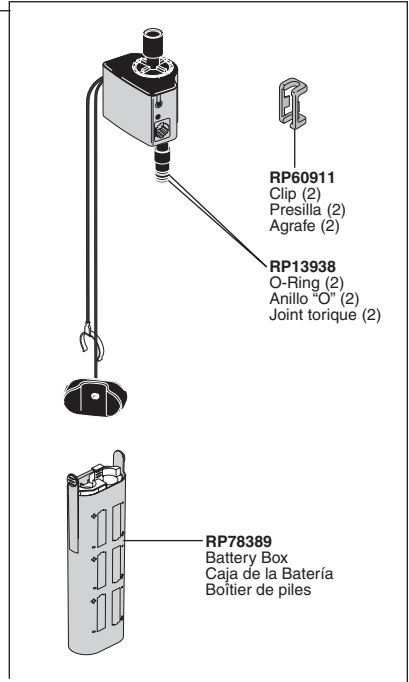

RP60911
Clip (2)
Presilla (2)
Agrafe (2)

RP13938
O-Ring (2)
Anillo "O" (2)
Joint torique (2)

RP78389
Battery Box
Caja de la Batería
Boîtier de piles

Other useful accessories that may be purchased separately.

Otros accesorios útiles que se pueden comprar por separado.

Autres accessoires utiles pouvant être achetés séparément.

RP63263
Adapters
3/8"-24 UNEF to 1/2"-20 UN &
3/8"-24 UNEF to 1/2"-14 NPSM
Adaptadors
3/8"-24 UNEF a 1/2"-20 UN &
3/8"-24 UNEF a 1/2"-14 NPSM
Adaptateurs
3/8 po-24 UNEF à 1/2 po-20 UN et
3/8 po-24 UNEF à 1/2 po-14 NPSM

RP63264
Adapters (10) 3/8"-24 UNEF to 1/2"-20 UN
Adaptadors (10) 3/8"-24 UNEF a 1/2"-20 UN
Adaptateurs (10) 3/8 po-24 UNEF à 1/2 po-20 UN

RP63265
Adapters (10) 3/8"-24 UNEF to 1/2"-14 NPSM
Adaptadors (10) 3/8"-24 UNEF a 1/2"-14 NPSM
Adaptateurs (10) 3/8 po-24 UNEF à 1/2 po-14 NPSM