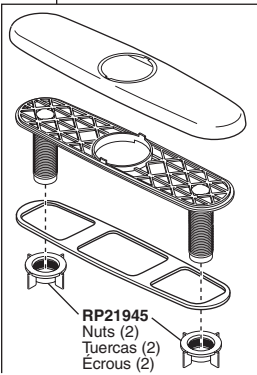

**RP74836**  
Cartridge Assembly  
Ensamble de la Válvula  
Soupape

**RP80619**  
Bonnet Nut  
Tuerca  
Ecrou

**RP54975**  
O-Ring  
Anillo "O"  
Joint torique

**RP80525▲**  
Handle  
Manija  
Poignée

**RP78741**  
Spring Contact  
Resorte de Contacto  
Ressort de contact

**RP54972▲**  
Cap  
Bonete  
Chapeau

**RP72998**  
Set Screw  
Tornillo de Presión  
Vis de calage

**RP13938**  
O-Rings (2)  
Anillos "O" (2)  
Joints torique (2)

**RP47274▲**  
Optional Escutcheon, Plate, Nuts and Gasket  
Chapa Opcional, Placa, Tuercas y Empaque  
Plaque de finition facultative, plaque, écrous et joint

**RP21945**  
Nuts (2)  
Tuercas (2)  
Ecrous (2)

**RP37490**  
Isolation Plate  
Placa del Aislamiento  
Plaque d'isolation

**RP71506**  
Spout Insulator  
Aislador del Surtidor.  
Isolateur de bec

**RP50390**  
54" Hose Assembly & Clip  
Ensamble de la Manguera y Presilla - 54"  
Tuyau souple et agrafe - 54 po