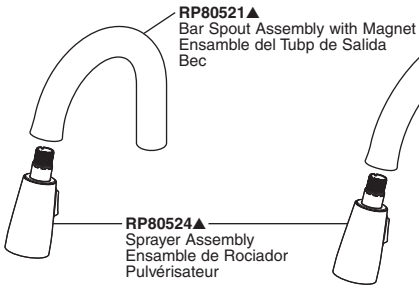

# 9113T-DST & 9913T-DST

**RP80521▲**  
Bar Spout Assembly with Magnet  
Ensamble del Tubo de Salida  
Bec

**RP80524▲**  
Sprayer Assembly  
Ensamble de Rociador  
Pulvérisateur

**RP60923**  
Retainer  
Funda  
Douille

**RP74836**  
Cartridge Assembly  
Ensamble de la Válvula  
Soupape

**RP80619**  
Bonnet Nut  
Tuerca  
Ecrou

**RP54975**  
O-Ring  
Anillo "O"  
Joint torique

**RP80525▲**  
Handle  
Manija  
Poignée

**RP78741**  
Spring Contact  
Resorte de Contacto  
Ressort de contact