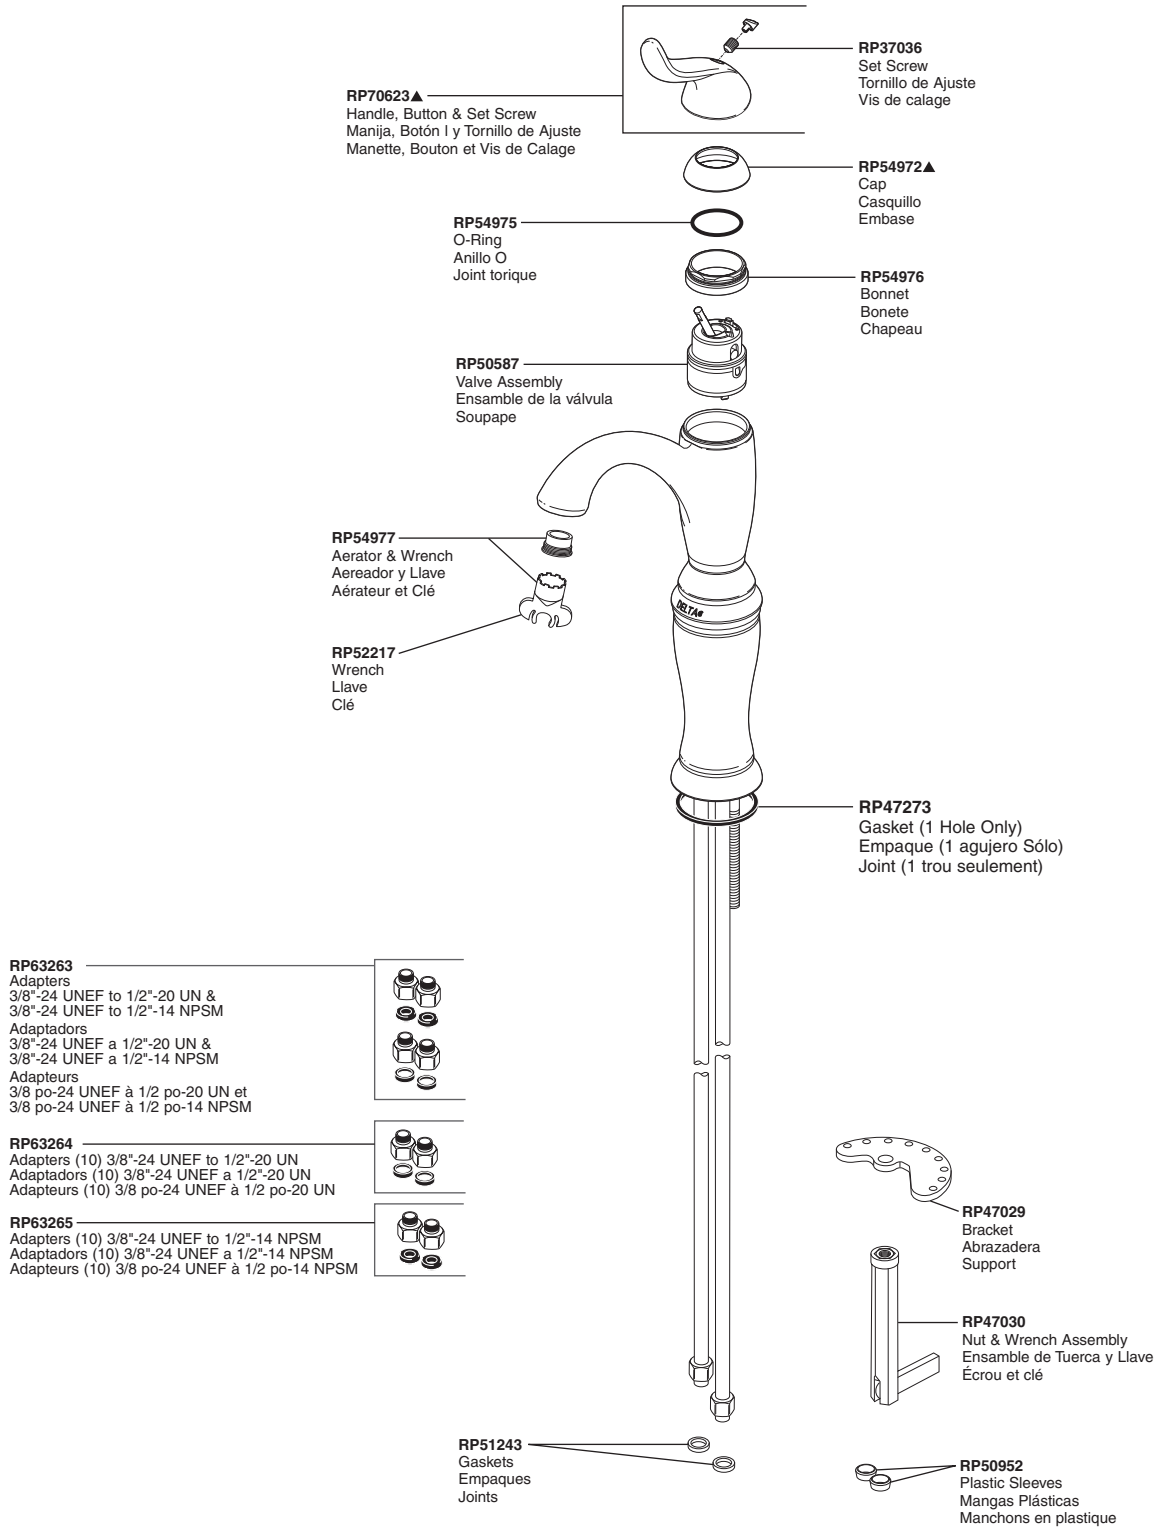

Linden™ Single-Handle Lavatory Faucet

Robinetterie de Toilette à Manette Simple Linden™

Llave Monomando Linden™ para Lavamanos

Linden™ Lavatory

Model/Modelo/Modèle 794-DST Series/Series/Seria

▲Specify finish / Especificque el Acabado / Précisez le fini

70649 Rev_A 794-DST 7-8-11

VESSEL LAVATORY