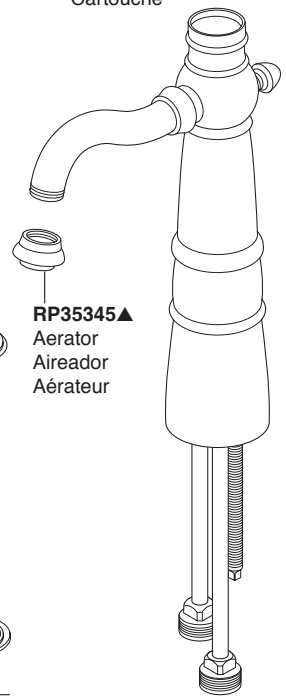

**RP51736**  
 Stem Adapter  
 Adaptador para Espigas  
 Rallonge de tige

**RP51735**  
 Bonnet Nut  
 Bonete Tapón  
 Chapeau

**RP50261**  
 Valve Cartridge  
 Válvula de Cartucho  
 Cartouche

**RP51734▲**  
 Flange & Gasket  
 (Non Riser Model Only)  
 Reborde y Empaque  
 Colerette et joint

**RP35345▲**  
 Aerator  
 Aireador  
 Aérateur

**RP35345▲**  
 Aerator  
 Aireador  
 Aérateur

**RP51733**  
 Baseplate  
 Soporte  
 Plaque de base

**RP28653▲**  
 Metal Pop-Up Assembly Less Lift Rod  
 Ensemble de Metal del Desagüe Automático Sin la Barra de Alzar  
 Renvoi Mécanique en Métal Sans la Tige de Manoeuvre

**RP5468▲**  
 Stopper  
 Tapón  
 Bonde

**RP12516**  
 Strap & Screw  
 Barra Chata y Tornillo  
 Feuillard et Vis

**RP23060▲**  
 Flange  
 Reborde  
 Colerette

**RP6132**  
 Nut  
 Tuerca  
 Écrou

**RP6142**  
 Gasket  
 Empaque  
 Joint

**RP6140**  
 Nut & Washer  
 Tuerca y Arandela/  
 Roldana  
 Écrou et Rondelle

**RP12517**  
 Horizontal Rod  
 & Clip  
 Barra Horizontal y  
 Gancho  
 Tige Horizontale et  
 Agrafe

**RP6128**  
 Tailpiece  
 Tubo De Cola  
 Raccord de Vidange Droit