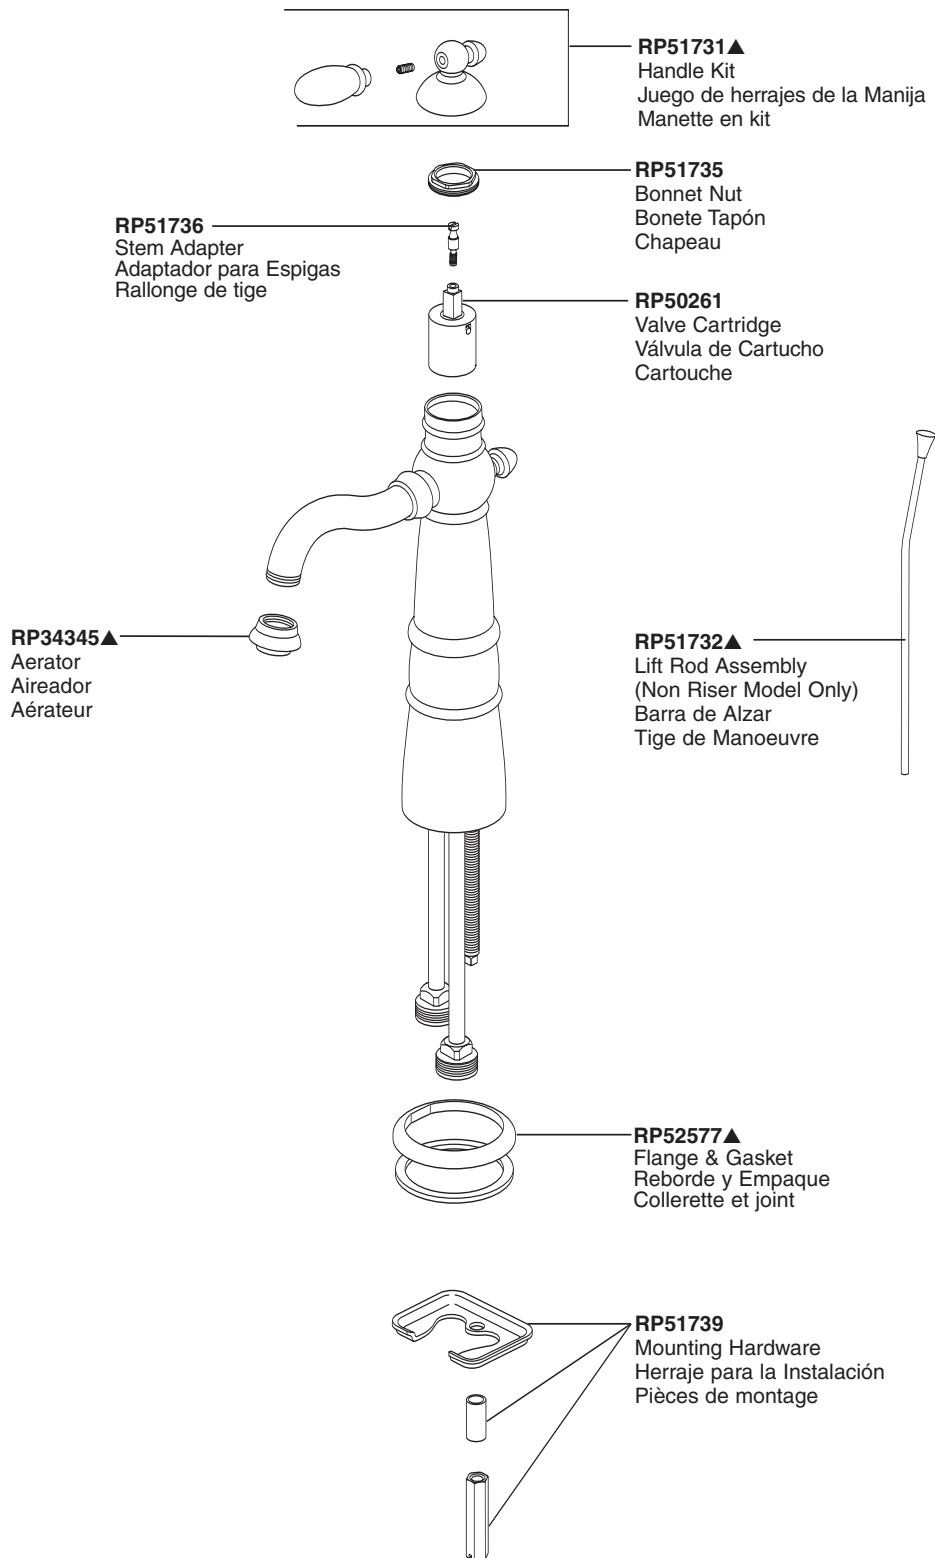

Victorian® Single Handle Lavatory Faucet Robinet à Entraxe Court à Une Poignée

Llave Monocontrol de Montura de Centro para Lavamanos

Victorian® Lavatory

Model/Modelo/Modèle 755 Series/Series/Seria

▲Specify finish / Especificque el Acabado / Précisez le fini