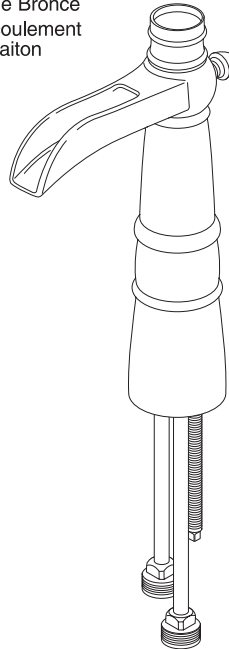

Victorian® Single-Handle Lavatory Faucet

Robinetterie de Toilette à Manette Simple Victorian®

Llave Monomando Victorian® para Lavamanos

Model/Modelo/Modèle 754LF Series/Series/Seria

Victorian® Lavatory

RP51732▲
Lift Rod Assembly
(Non Riser Model Only)
Barra de Alzar
Tige de Manoeuvre

RP51731▲
Handle Kit
Juego de herrajes de la Manija
Manette en kit

RP51735
Bonnet Nut
Bonete Tapón
Chapeau

RP51736
Stem Adapter
Adaptador para Espigas
Rallonge de tige

RP50265
Valve Cartridge
Válvula de Cartucho
Cartouche

RP51737
Flow Restrictor
& Brass Insert
Restrictor de Flujo y
Parte Movable de Bronce
Restricteur d'écoulement
et insertion de laiton

RP52577▲
Flange & Gasket
Reborde y Empaque
Collerette et joint

RP51739
Mounting Hardware
Herraje para la Instalación
Pièces de montage