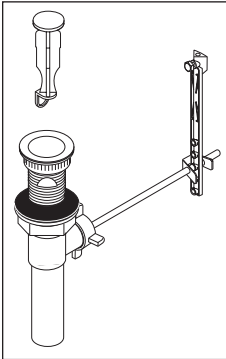

Replacement Parts - All Models
Piezas de repuesto - Todos los Modelos
Pièces de rechange - Tous les modèles

RP41587▲
 Plastic Pop-Up Assembly
 Less Lift Rod
 Ensemble del Desagüe Automático
 Plástico Menos la Barra de Alzar
 Renvoi Mécanique en Plastique
 Sans la Tige de Manoeuvre

EP73954
 9 Volt Power Supply
 (Accessory Order Only)
 Fuente de alimentación de 9 voltios
 (Orden de accesorios solamente)
 Alimentation électrique 9 volts
 (L'accessoire seulement)

Other useful accessories that may be purchased separately.
Otros accesorios útiles que se pueden comprar por separado.
Autres accessoires utiles pouvant être achetés séparément.