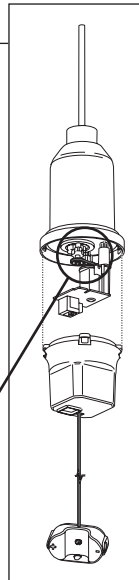

Model 72065T

▲Specify Finish
Especifique el Acabado
Précisez le Fini

RP77058▲
Contemporary
Spout Assembly
Ensamble Contemporáneo
del surtidor
Bec Contemporary

EP77054
ESD Indicator Base Assembly
Ensamble del indicador ESD
de la base
Base de distributeur de savon
électronique avec voyant

RP77056
Shank, Nut
& Gasket
Espiga,
tuerca y
empaque
Manchon,
écrou et
joint

EP77059
Stand Alone Bottle
Assembly (Does Not
Plug into a Delta
Touch₂O Faucet)
Ensamble autónomo de
la botella (no se conecta
a una llave de agua/grifo
Delta Touch₂O)
Bouteille autonome (ne
se branche pas dans un
robinet Delta Touch₂O)

RP77372
Drive Belt
Correa impulsora
Courroie d'entraînement

RP78389
Battery Box
Caja de la Batería
Boîtier de piles