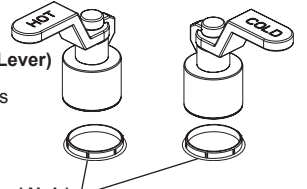

RP91578 (Black / Negro / Noir)
RP91579 (Red & Blue / Rojo y azul / Rouge et bleu)
Glide Rings
Aros deslizantes
Anneaux de glissement