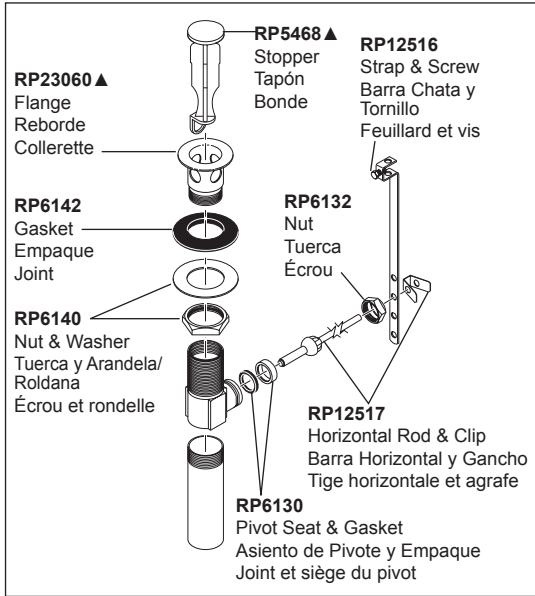

RP23060▲
Flange
Reborde
Collerette

RP6142
Gasket
Empaque
Joint

RP6140
Nut & Washer
Tuerca y Arandela/
Roldana
Écrou et rondelle

RP5468▲
Stopper
Tapón
Bonde

RP12516
Strap & Screw
Barra Chata y
Tornillo
Feuillard et vis

RP6132
Nut
Tuerca
Écrou

RP12517
Horizontal Rod & Clip
Barra Horizontal y Gancho
Tige horizontale et agrafe

RP6130
Pivot Seat & Gasket
Asiento de Pivote y Empaque
Joint et siège du pivot

RP28653▲
Metal Pop-Up Assembly Less Lift Rod
Ensamble de Metal del Desagüe
Automático Sin la Barra de Alzar
Renvoi mécanique en métal sans
la tige de manoeuvre

Handles (sold separately)
Manijas (se vende por separado)
Manettes (vendu séparément)

HL5332-▲ (Lever)
Handles & Glide Rings
Manijas y aros deslizantes
Manettes et anneaux
de glissement

RP91578 (Black / Negro / Noir)
RP91579 (Red & Blue / Rojo y azul / Rouge et bleu)
Glide Rings
Aros deslizantes
Anneaux de glissement

HL5333-▲ (T Handle)
Handles & Glide Rings
Manijas y aros deslizantes
Manettes et anneaux
de glissement

RP91578 (Black / Negro / Noir)
RP91579 (Red & Blue / Rojo y azul / Rouge et bleu)
Glide Rings
Aros deslizantes
Anneaux de glissement

HL5335-▲ (Extended Lever)
Handles & Glide Rings
Manijas y aros deslizantes
Manettes et anneaux
de glissement

RP91578 (Black / Negro / Noir)
RP91579 (Red & Blue / Rojo y azul / Rouge et bleu)
Glide Rings
Aros deslizantes
Anneaux de glissement

HL5334-▲ (Industrial Lever)
Handles & Glide Rings
Manijas y aros deslizantes
Manettes et anneaux
de glissement