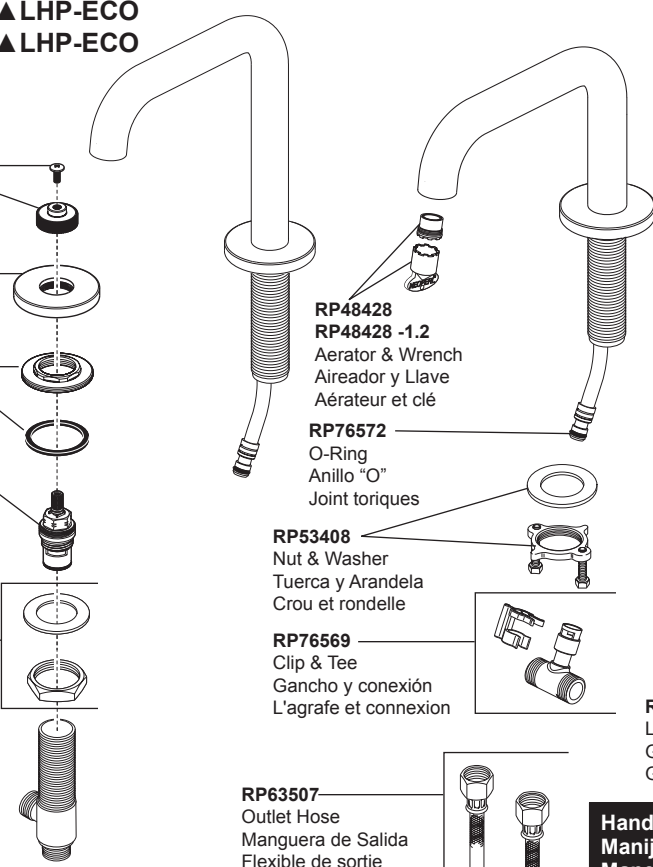

Models / Modelos / Modèles

65335LF-▲LHP, 65335LF-▲LHP-ECO

65337LF-▲LHP, 65337LF-▲LHP-ECO

RP73870
Spline Adapter & Screw
Adaptadore de la Ranura y Tornillo
Adaptateur cannelés et vis

RP90072▲
Handle Escutcheon
Chapa de Cubierta
Plaque de finition

RP81188
Mounting nut & Gasket
Brida de Montaje con Empaque
Collerette avec joint

RP75786
Valve Cartridge, Hot Side
Cartucho de la Válvula,
Lado Caliente
Cartouche de soupape,
eau chaude

RP63758
Gasket, Nut & Washer
Empaque, Tuerca y Arandela
Joint, écrou et rondelle

▲ Specify Finish
Especifique el Acabado
Précisez le Fini

RP48428
RP48428 -1.2
Aerator & Wrench
Aireador y Llave
Aérateur et clé

RP76572
O-Ring
Anillo "O"
Joint toriques

RP53408
Nut & Washer
Tuerca y Arandela
Crou et rondelle

RP76569
Clip & Tee
Gancho y conexión
L'agrafe et connexion

RP63507
Outlet Hose
Manguera de Salida
Flexible de sortie

RP90073▲
Lift rod
Barra de alzar
Tirettes

RP75838
Valve Cartridge,
Cold Side
Cartucho de la Válvula,
Lado Frio
Cartouche de soupape,
eau froide