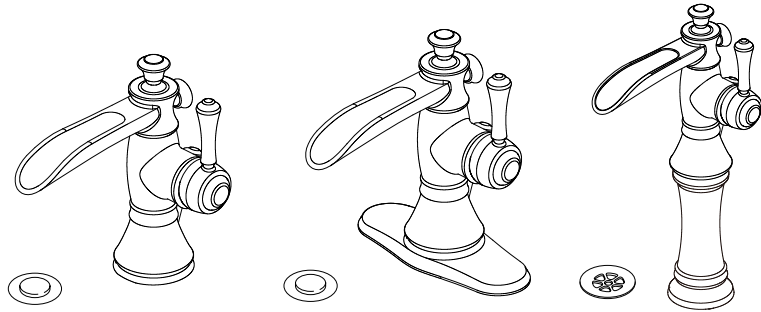

# SINGLE HANDLE LAVATORY CENTERSET FAUCETS

# LLAVES MONOCONTROL DE MONTURA DE CENTRO PARA LAVAMANOS ROBINETS À ENTRAXE COURT À UNE POIGNÉE

ASME A112.18.1 / CSA B125.1  
ASME A112.18.2 / CSA B125.2  
ICC/ANSI A117.1

Model/Modelo/Modèle  
598LF-MPU & 798LF  
Series/Series/Seria  
**Cassidy**