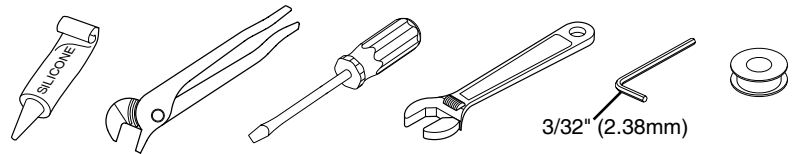

You may need/Usted puede necesitar/ Articles dont vous pouvez avoir besoin: