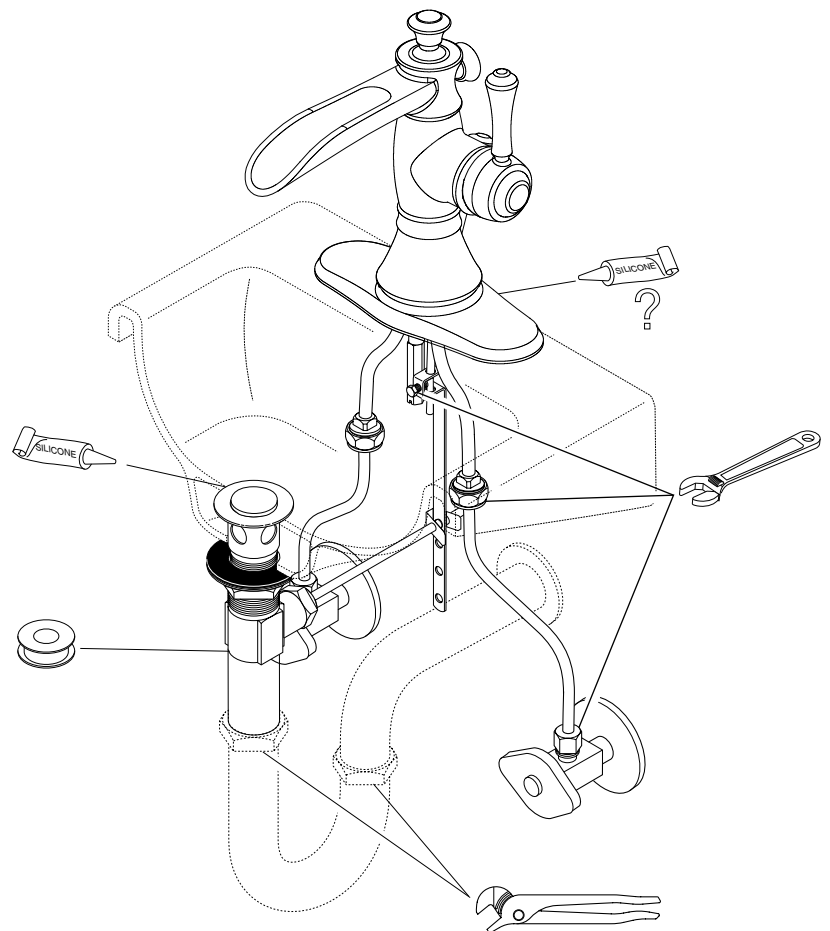

Pour installer votre robinet Delta facilement, vous devez:

- **LIRE TOUTES** les instructions avant de débiter;
- **LIRE TOUS** les avertissements ainsi que toutes les instructions de nettoyage et d'entretien;
- Acheter le bon **nécessaire de raccordement**.