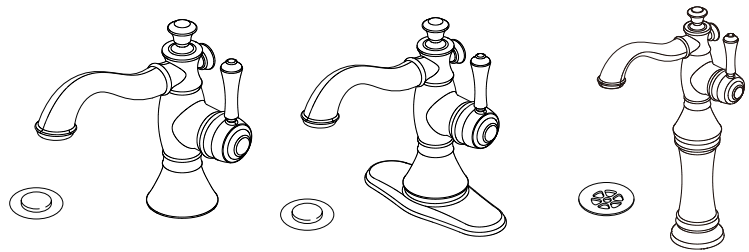

67771

SINGLE HANDLE LAVATORY CENTERSET FAUCETS

LLAVES MONOCONTROL DE MONTURA DE CENTRO PARA LAVAMANOS ROBINETS À ENTRAXE COURT À UNE POIGNÉE

ASME A112.18.1 / CSA B125.1
ASME A112.18.2 / CSA B125.2
ICC/ANSI A117.1

Model/Modelo/Modèle
597LF-MPU & 797LF
Series/Series/Seria
Cassidy

Write purchased model number here.
Escriba aquí el número del modelo comprado.
Inscrivez le numéro de modèle ici.

For easy installation of your Delta faucet you will need: