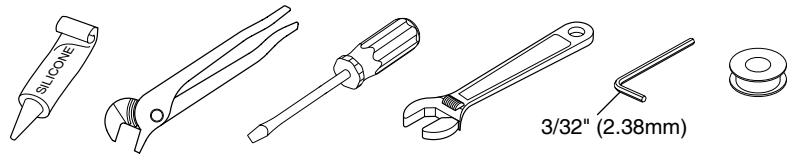

You may need/Usted puede necesitar/ Articles dont vous pouvez avoir besoin: