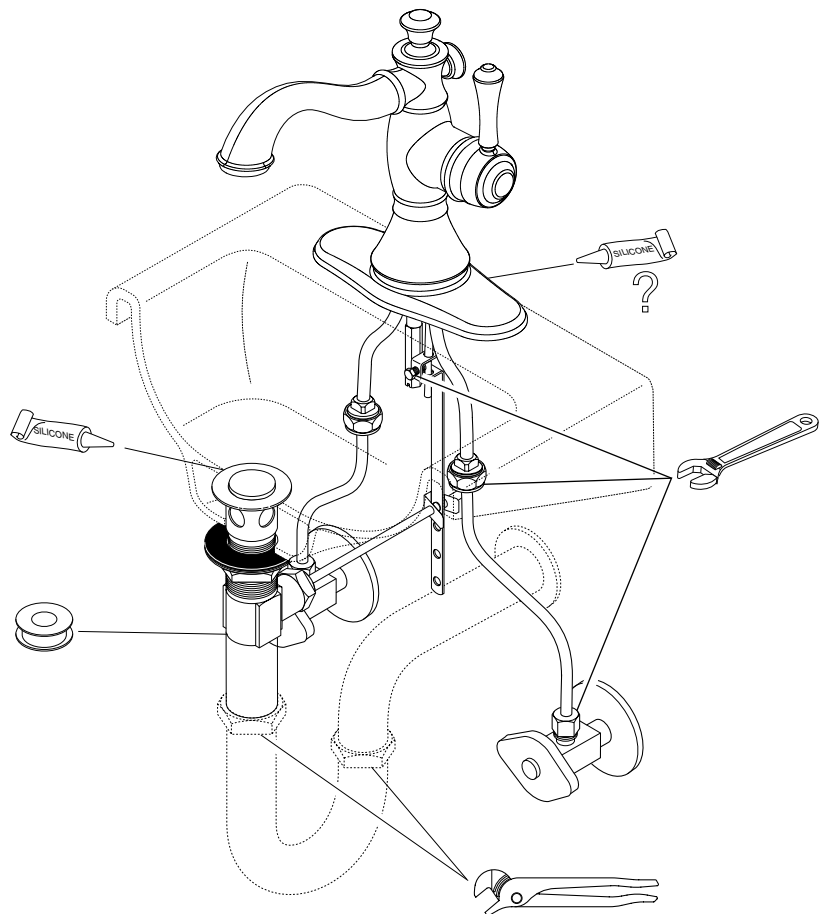

Pour installer votre robinet Delta facilement, vous devez:

- **LIRE TOUTES** les instructions avant de débiter;
- **LIRE TOUS** les avertissements ainsi que toutes les instructions de nettoyage et d'entretien;
- Acheter le bon **nécessaire de raccordement**.