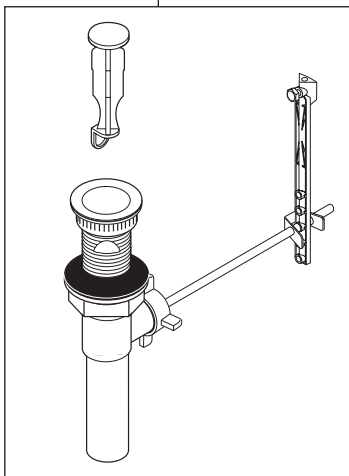

RP63264
Adapters (10) 3/8"-24 UNEF to 1/2"-20 UN
Adaptadores (10) 3/8"-24 UNEF a 1/2"-20 UN
Adaptateurs (10) 3/8 po-24 UNEF à 1/2 po-20 UN

RP63265
Adapters (10) 3/8"-24 UNEF to 1/2"-14 NPSM
Adaptadores (10) 3/8"-24 UNEF a 1/2"-14 NPSM
Adaptateurs (10) 3/8 po-24 UNEF à 1/2 po-14 NPSM

RP61046▲
Escutcheon (3 Hole)
Chapetón (3 agujeros)
Boîtier (3 trous)

RP41587▲
Plastic Pop-Up Assembly Less Lift Rod
Ensamble del Desagüe Automático Plástico
Menos la Barra de Alzar
Renvoi Mécanique en Plastique
Sans la Tige de Manoeuvre

RP40650
Set Screw
Tornillo de Ajuste
Vis de calage

RP61044▲
Red/Blue Button & Set Screw
Botón-Rojo/Azul y Tornillo de Ajuste
Bouton-Rouge/Bleu et Vis de calage

RP61042▲
Handle, Red/Blue Button & Set Screw
Manija, Botón Rojo/Azul y Tornillo de Ajuste
Manette, Bouton Rouge/Bleu et Vis de Calage