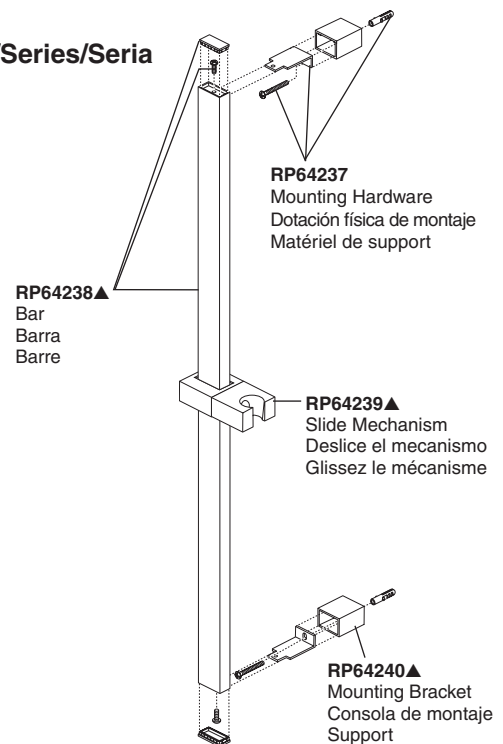

**54613 & 56613 SERIES  
SHOWER MOUNT HAND SHOWER  
INSTALLATION INSTRUCTIONS**

**SERIES 54613 Y 56613  
INSTRUCCIONES PARA LA  
INSTALACIÓN DE LA REGADERA  
MANUAL EN LA REGADERA**

**SÉRIES 54613 ET 56613  
INSTRUCTIONS D'INSTALLATION  
DU PORTE-DOUCHE**

**57923 & 59210  
Series/Series/Seria**

**RP61283▲**  
Hand Held Shower  
Regadera de Mano  
Douche à main

**59210  
Series/Series/Seria**

**RP61123▲**  
Mounting Bracket  
Consola de montaje  
Support

**RP61122▲**  
Mounting Hardware  
Dotación física de montaje  
Matériel de support

**RP61120▲**  
Bar  
Barra  
Barre

**RP61121▲**  
Slide Mechanism  
Deslice el mecanismo  
Glissez le mécanisme

**57530  
Series/Series/Seria**

**RP64237▲**  
Mounting Hardware  
Dotación física de montaje  
Matériel de support

**RP64238▲**  
Bar  
Barra  
Barre

**RP64239▲**  
Slide Mechanism  
Deslice el mecanismo  
Glissez le mécanisme

**RP64240▲**  
Mounting Bracket  
Consola de montaje  
Support

**RP64157▲**  
Hose & Gaskets  
Manguera y Empaques  
Tuyau souple et joints