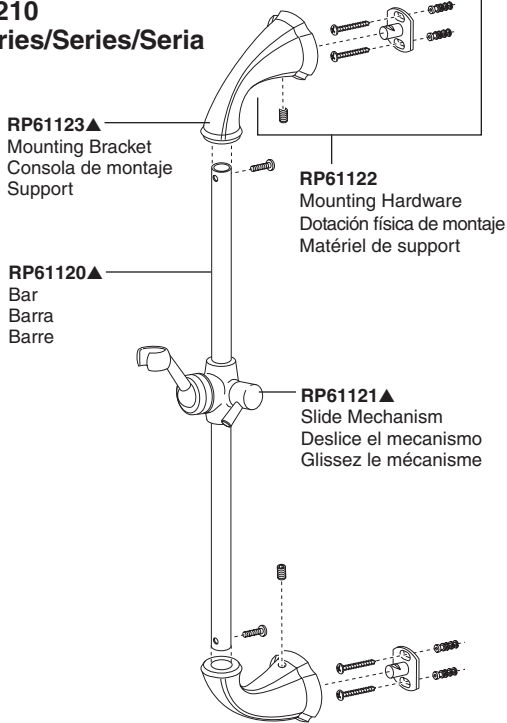

**54613 & 56613 SERIES  
SHOWER MOUNT HAND SHOWER  
INSTALLATION INSTRUCTIONS**

**SERIES 54613 Y 56613  
INSTRUCCIONES PARA LA  
INSTALACIÓN DE LA REGADERA  
MANUAL EN LA REGADERA**

**SÉRIES 54613 ET 56613  
INSTRUCTIONS D'INSTALLATION  
DU PORTE-DOUCHE**

**55530 & 57923  
Series/Series/Seria**

**RP61294▲**  
Mounting Bracket  
Consola de montaje  
Support

**55530 & 57530  
Series/Series/Seria**

**RP62954▲**  
Hand Held Shower  
Regadera de Mano  
Douche à main

**57923 & 59210  
Series/Series/Seria**

**RP61283▲**  
Hand Held Shower  
Regadera de Mano  
Douche à main

**59210  
Series/Series/Seria**

**RP61123▲**  
Mounting Bracket  
Consola de montaje  
Support

**RP61122▲**  
Mounting Hardware  
Dotación física de montaje  
Matériel de support

**RP61120▲**  
Bar  
Barra  
Barre

**RP61121▲**  
Slide Mechanism  
Deslice el mecanismo  
Glissez le mécanisme

**57530  
Series/Series/Seria**

**RP64237▲**  
Mounting Hardware  
Dotación física de montaje  
Matériel de support