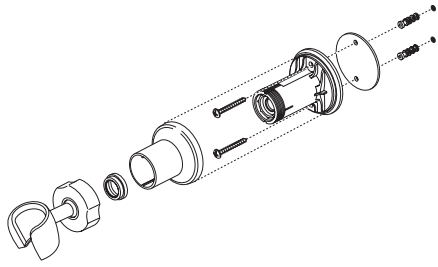

**54613 & 56613 SERIES  
SHOWER MOUNT HAND SHOWER  
INSTALLATION INSTRUCTIONS**

**SERIES 54613 Y 56613  
INSTRUCCIONES PARA LA  
INSTALACIÓN DE LA REGADERA  
MANUAL EN LA REGADERA**

**SÉRIES 54613 ET 56613  
INSTRUCTIONS D'INSTALLATION  
DU PORTE-DOUCHE**

**55530 & 57923  
Series/Series/Seria**

**RP61294▲**  
Mounting Bracket  
Consola de montaje  
Support

**55530 & 57530  
Series/Series/Seria**

**RP62954▲**  
Hand Held Shower  
Regadera de Mano  
Douche à main