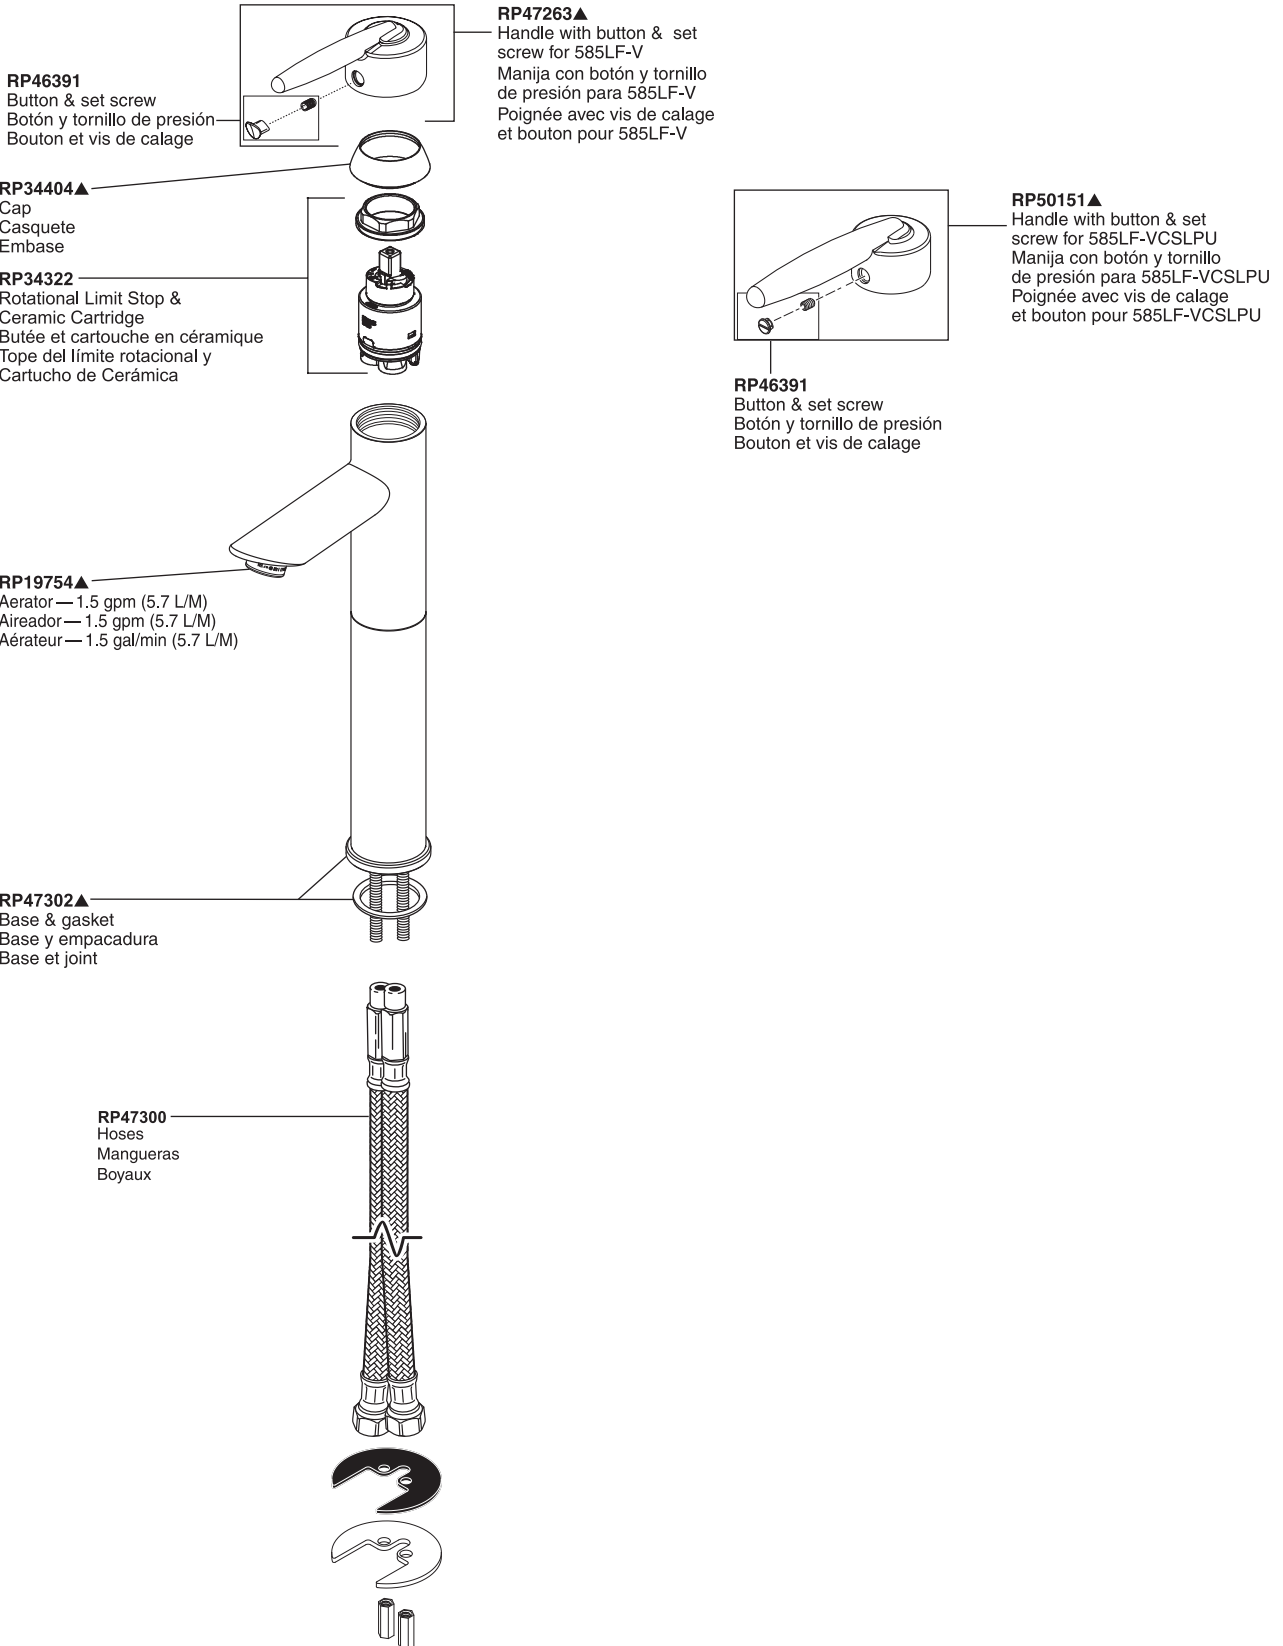

Grail® Single-Handle Lavatory Faucet Robinerie de Toilette à Manette Simple Grail®

Llave Monomando Grail® para Lavamanos

Models/Modelos/Modèles 585LF-V & 585LF-VCSLPU Series/Series/Seria

Grail® Lavatory

▲Specify finish / Especificque el Acabado / Précisez le fini