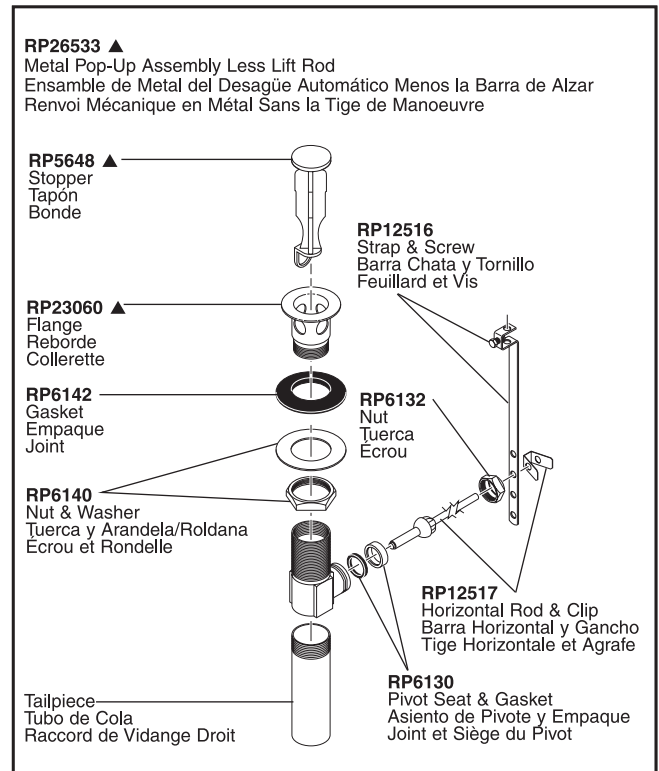

# Rhythm® Single-Handle Lavatory Faucet

## Robinetterie de Toilette à Manette Simple Rhythm®

Llave Monomando Rhythm® para Lavamanos

Rhythm® Lavatory

Model/Modelo/Modèle 582LF Series/Series/Seria

▲Specify finish / Especificque el Acabado / Précisez le fini

CENTERSET