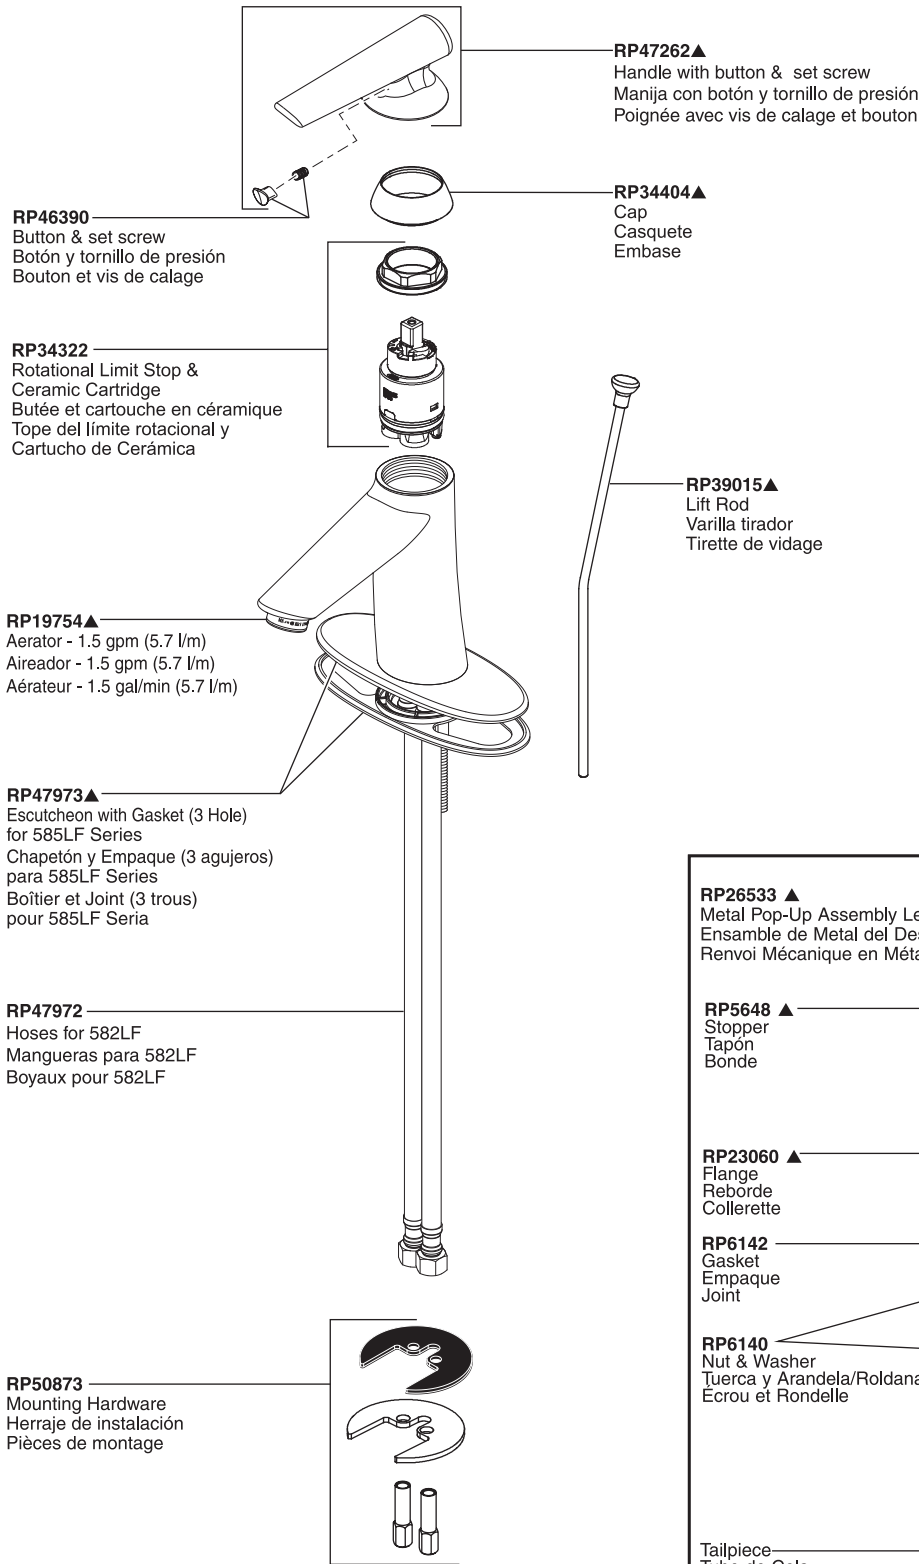

# Rhythm® Single-Handle Lavatory Faucet

## Robinetterie de Toilette à Manette Simple Rhythm®

Llave Monomando Rhythm® para Lavamanos

Rhythm® Lavatory

Model/Modelo/Modèle 582LF Series/Series/Seria

▲Specify finish / Especificque el Acabado / Précisez le fini

CENTERSET