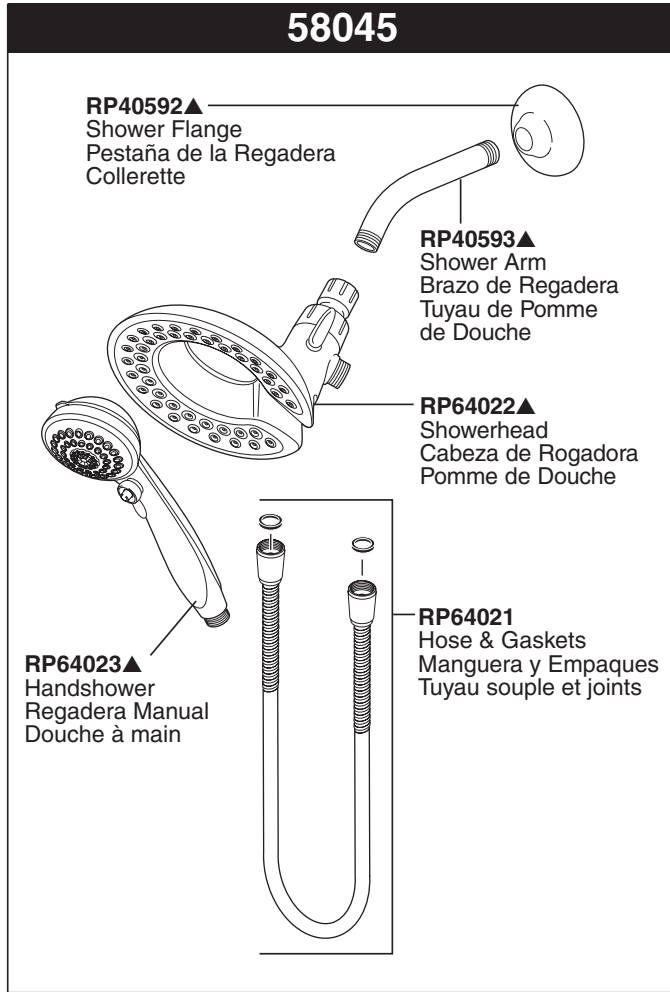

In2ition® Showerhead Pomme de Douche d'In2ition®

Cabeza de la Regadera de In2ition®

In2ition® Shower

Models/Modelos/Modèles 58045 & 58065 Series/Series/Seria

58045