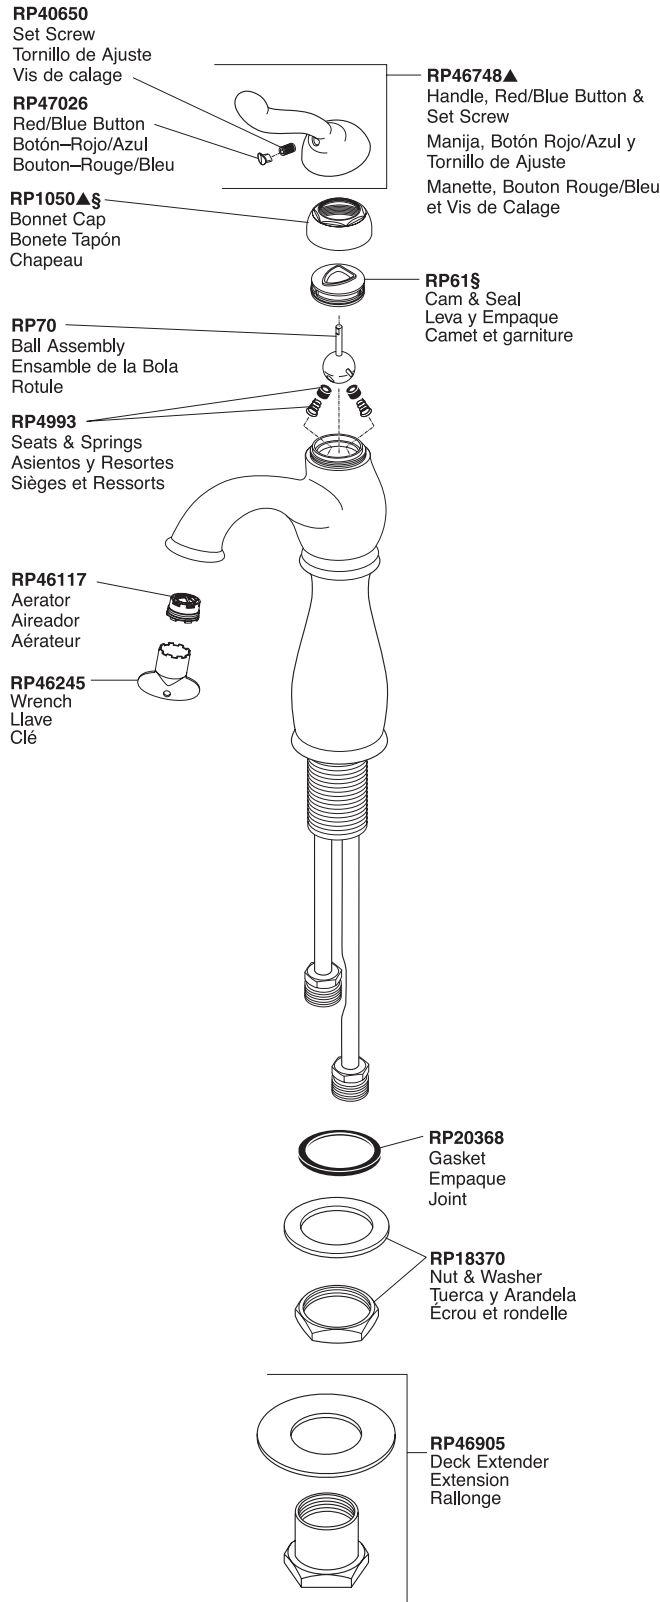

# Leland™ Single-Handle Lavatory Faucet

## Robinetterie de Toilette à Manette Simple Leland™

Llave Monomando Leland™ para Lavamanos

### Model/Modelo/Modèle 579 Series/Series/Seria

▲Specify finish / Especificar el Acabado / Préciser le fini

Thick deck mounting kit available as RP46905 adds 1" to shanks. / Las herramientas para la instalación en losas gruesas en el equipo RP46905 agrega 1" a la espigas. / Système de montage plate-forme épaisse tel que RP46905 ajoute 1 po aux tiges.

Refer to page 188 for lavatory drain assemblies. / Refiérase a la página 188 para los ensambles del desagüe. / Référez vous à la page 188 pour l'assemblage de drains.

§For faucets purchased prior to 2007, please order RP1050 cap and RP61 cam and packing. / Para llaves adquiridas antes del 2007, por favor pida RP1050 tapa y RP61 leva y empaquetadura. / Pour les robinetteries achetées avant 2007, veuillez commander le capuchon RP1050 et le système de came et d'emballage RP61.