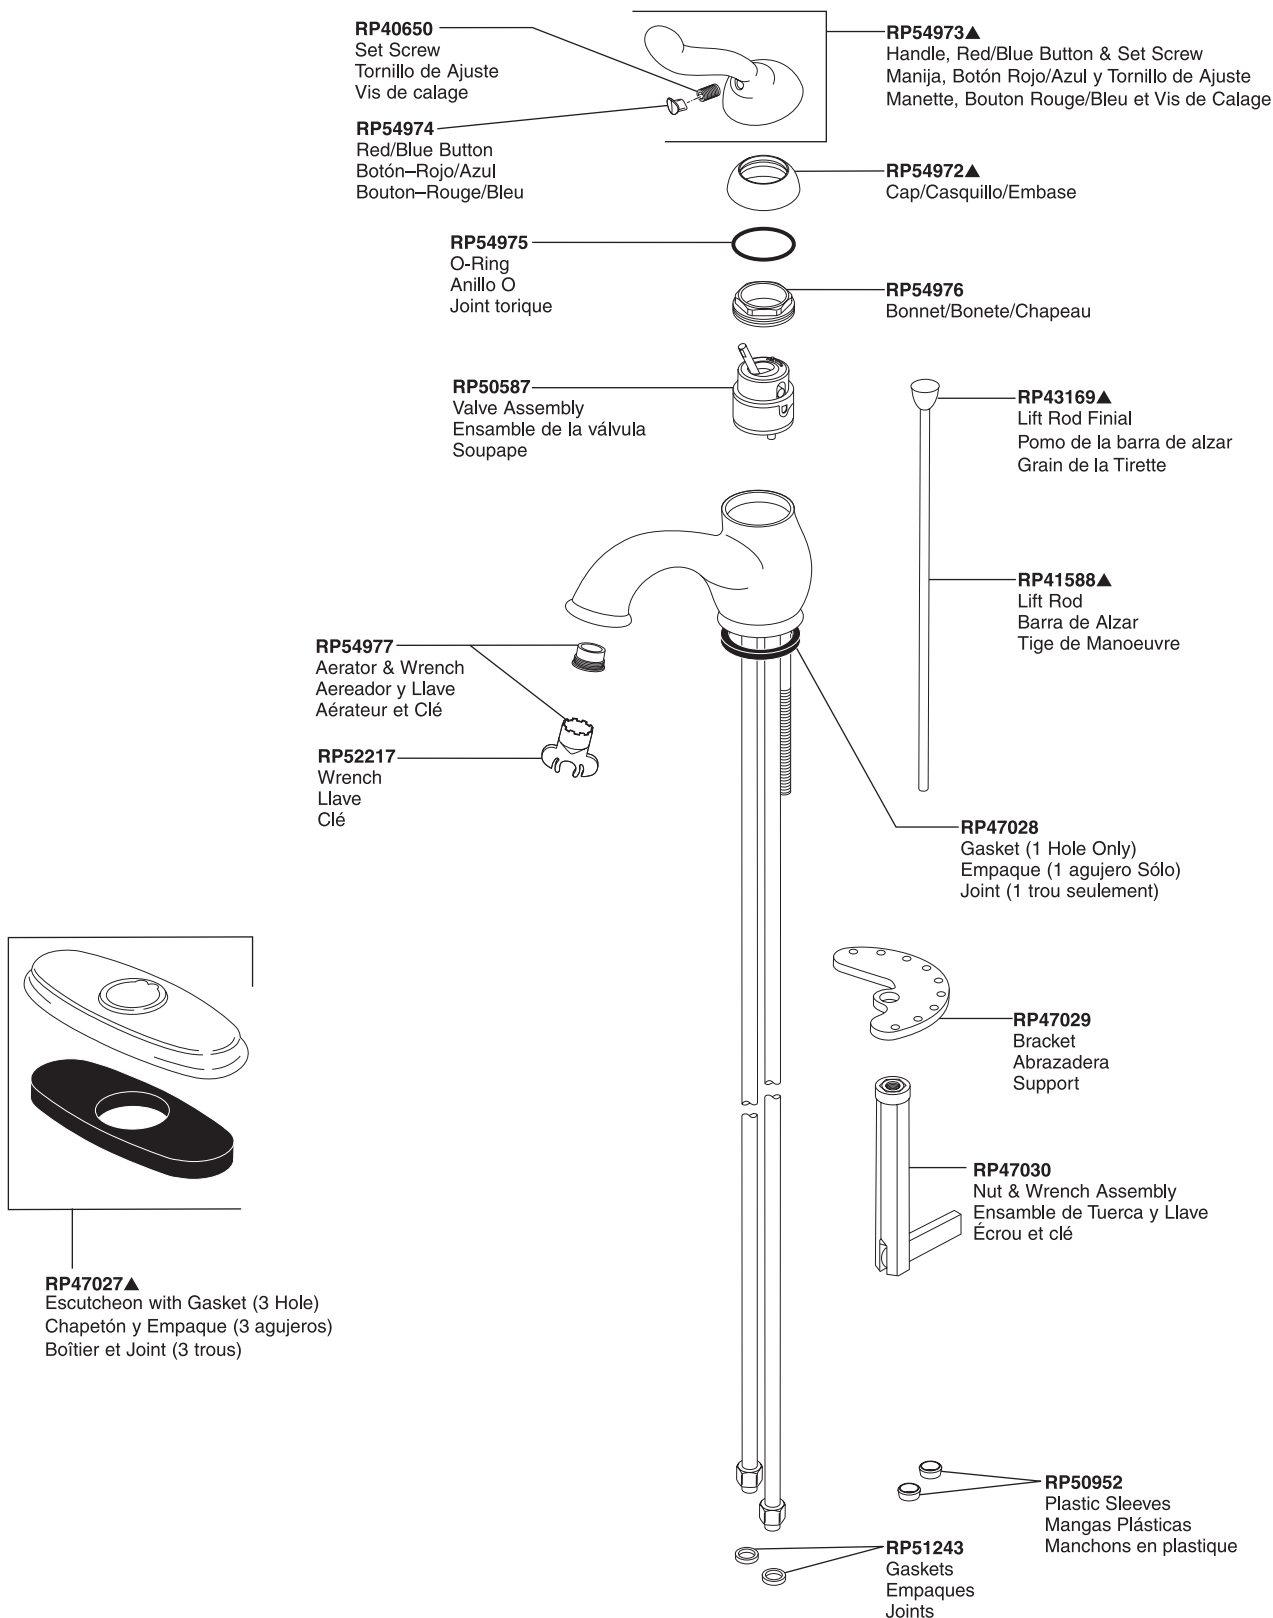

Single-Handle Lavatory Faucet Robinetterie de Toilette à Manette Simple

Llave Monomando para Lavamanos

Models/Modelos/Modèles 578-MPU-DST Series/Series/Seria

Lavatory

Single-Handle Lavatory Faucet Robinetterie de Toilette à Manette Simple

Llave Monomando para Lavamanos

Models/Modelos/Modèles 578-MPU-DST Series/Series/Seria

Lavatory