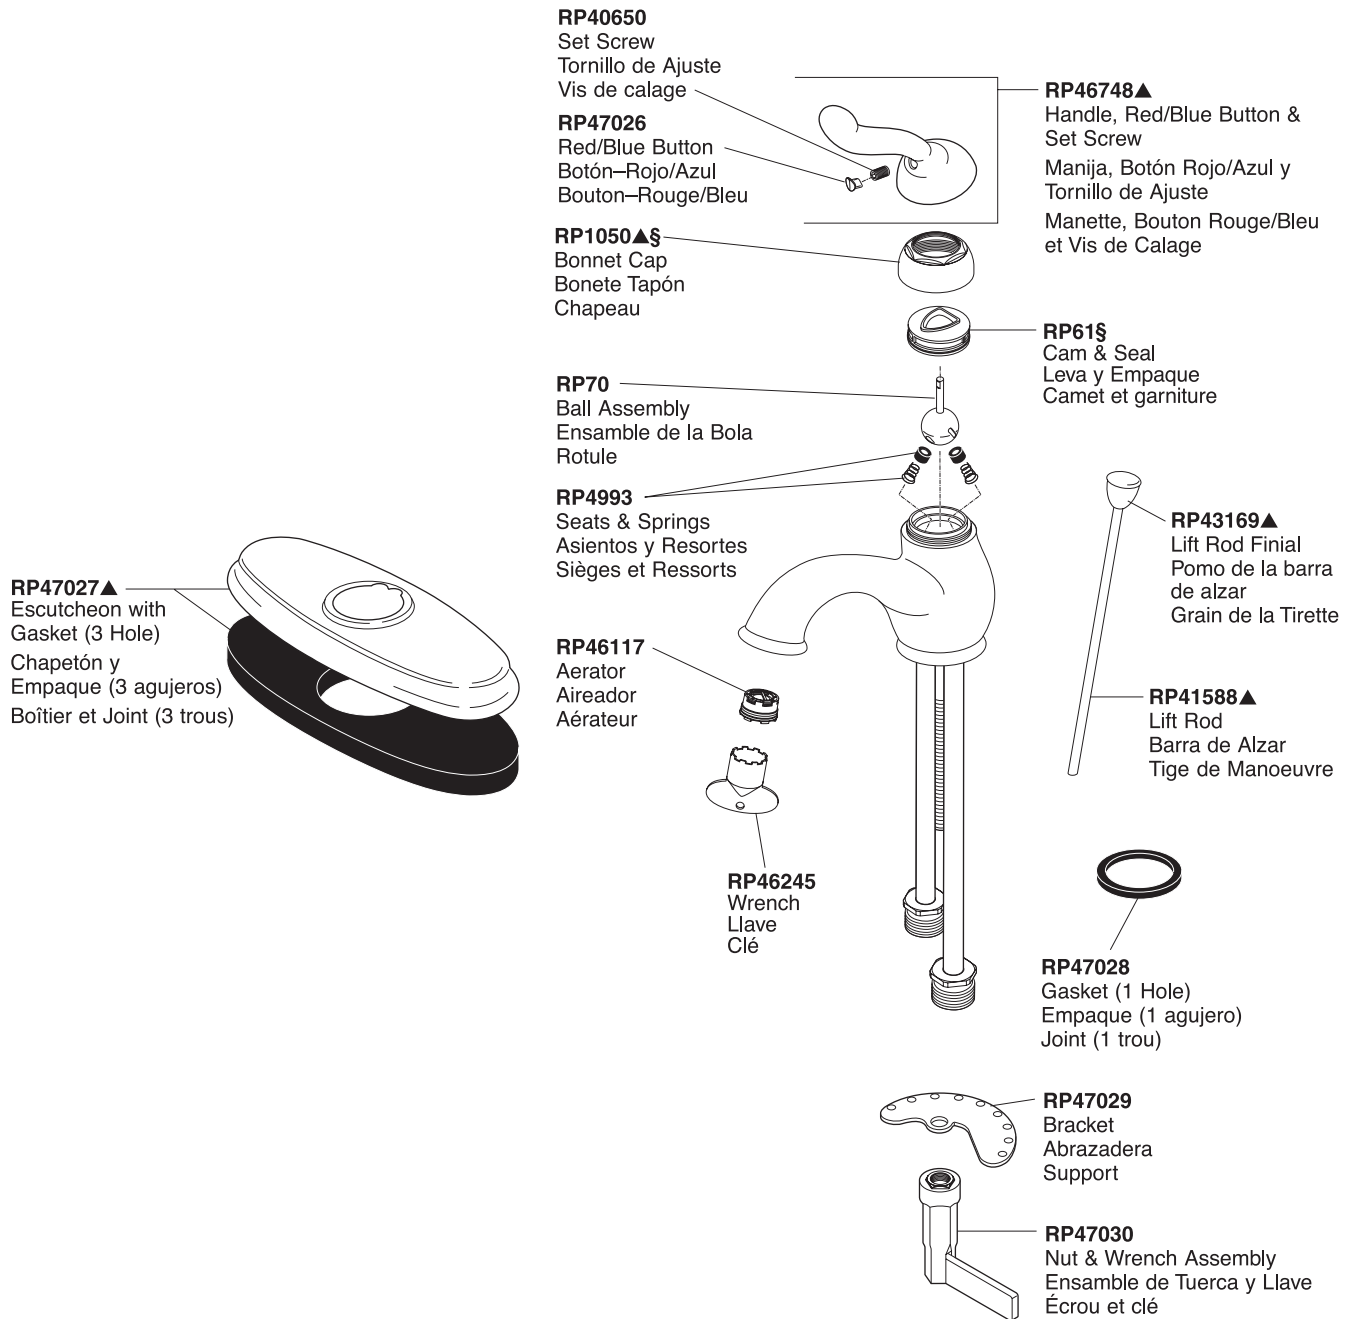

Leland™ Single-Handle Lavatory Faucet

Robinetterie de Toilette à Manette Simple Leland™

Llave Monomando Leland™ para Lavamanos

Models/Modelos/Modèles 578 Series/Series/Seria

▲Specify finish / Especificar el Acabado / Précisez le fini

Refer to page 188 for lavatory drain assemblies. / Refiérase a la página 188 para los ensambles del desagüe. / Référez vous à la page 188 pour l'assemblage de drains.

§For faucets purchased prior to 2007, please order RP1050 cap and RP61 cam and packing. / Para llaves adquiridas antes del 2007, por favor pida RP1050 tapa y RP61 leva y empaquetadura. / Pour les robinetteries achetées avant 2007, veuillez commander le capuchon RP1050 et le système de came et d'emballage RP61.