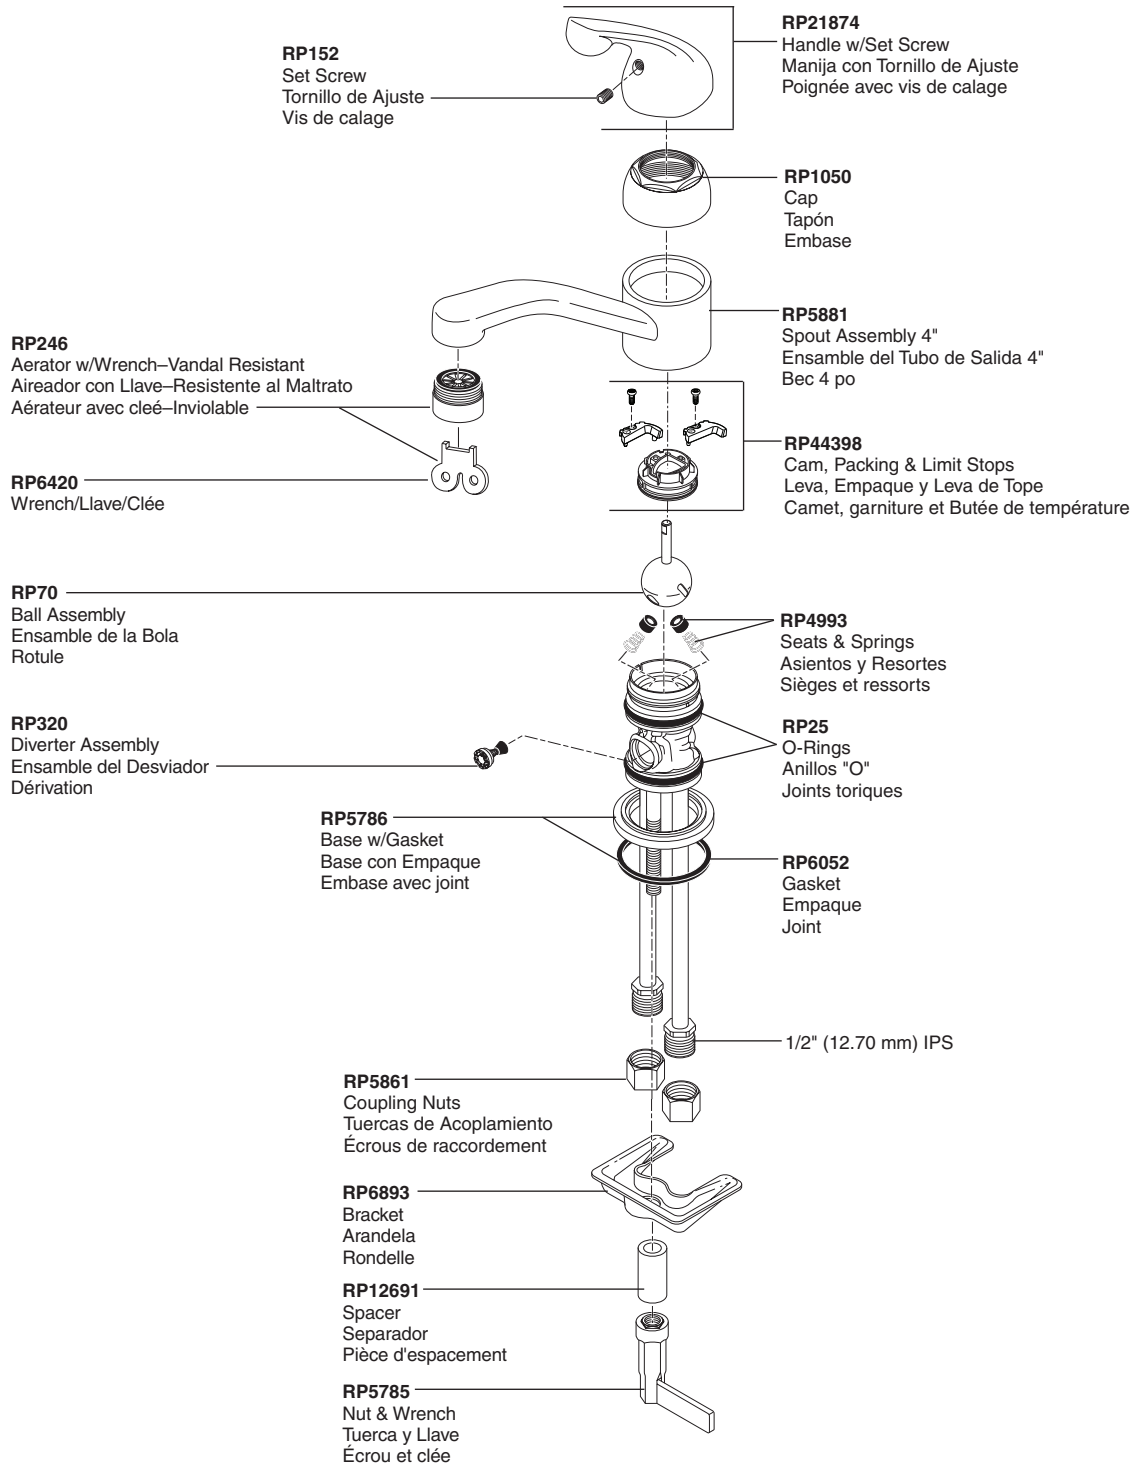

Single-Handle Specialty Faucet Robinet spécial à poignée unique

Grifo Monomando Especial

Model/Modelo/Modèle 570LF-WFHDF Series/Series/Seria

HDF COMMERCIAL

▲Specify finish /Especifique el Acabado/Précisez le fini

570LF-WFHDF 73858_Rev_A 8-17-12

CALIFORNIA/VERMONT COMPLIANT