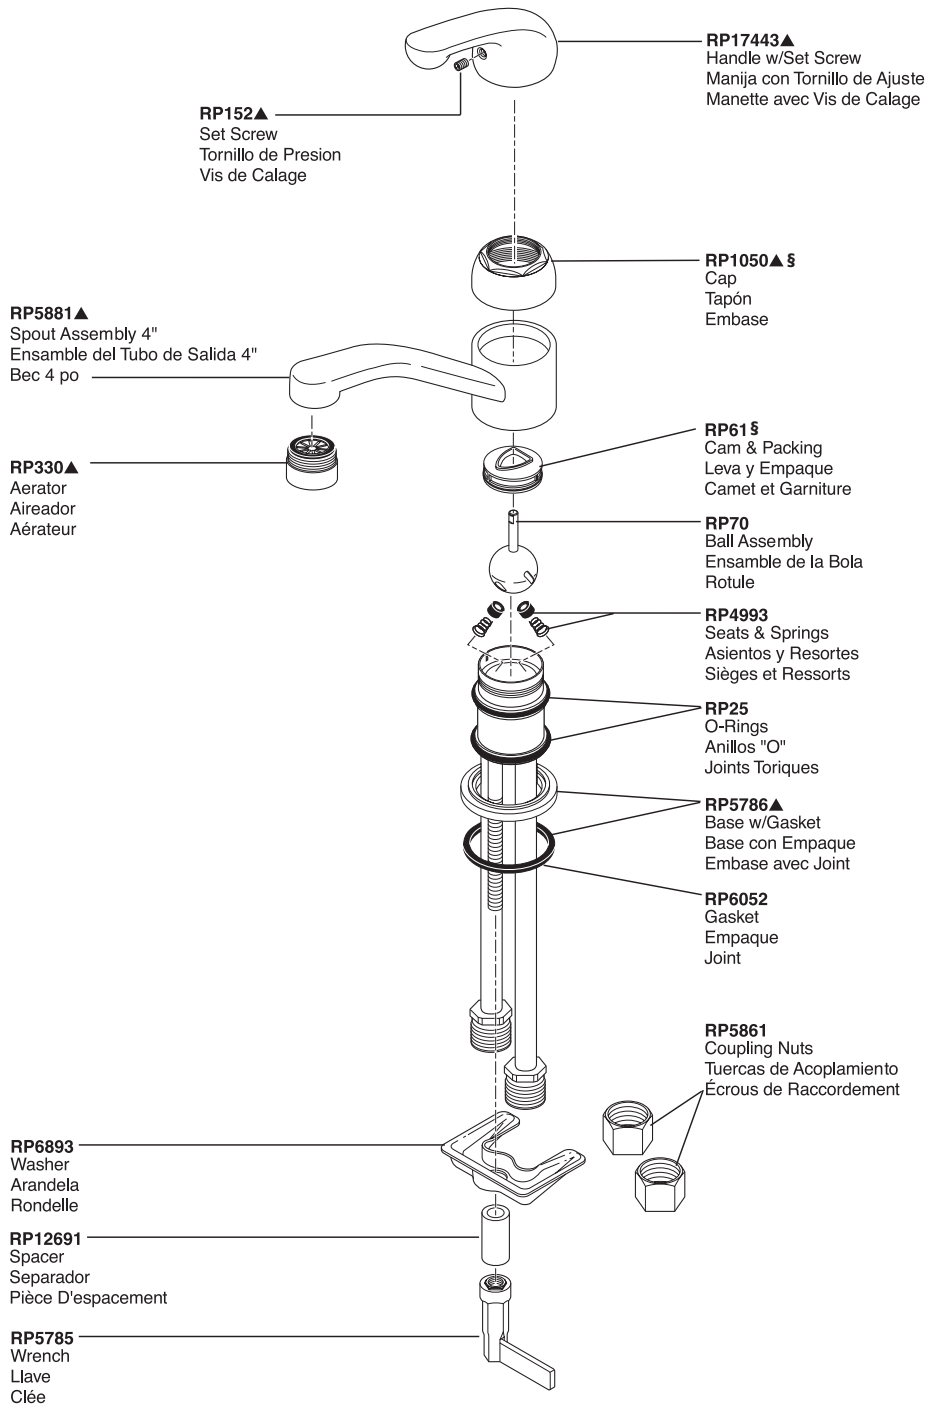

Single-Handle Specialty Faucet

Robinet spécial à poignée unique

Grifo Monomando Especial

Model/Modelo/Modèle 570 Series/Series/Seria

▲Specify finish / Especificque el Acabado / Précisez le fini

Refer to page 188 for lavatory drain assemblies. / Refiérase a la página 188 para los ensambles del desagüe. / Référez vous à la page 188 pour l'assemblage de drains.

§For faucets purchased prior to 2007, please order RP1050 cap and RP61 cam and packing. / Para llaves adquiridas antes del 2007, por favor pida RP1050 tapa y RP61 leva y empaquetadura. / Pour les robinetteries achetées avant 2007, veuillez commander le capuchon RP1050 et le système de came et d'emballage RP61.