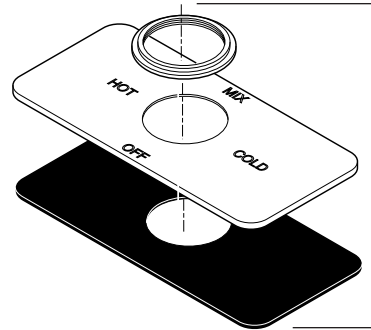

Specialty Faucets

Llaves de Especialidad

Shampoo Valve Model/Modelo 560* Series

OPTION / OPCIÓN

RP19452
Base, Gasket & Nut Base,
Base, Empaque y Tuerca
Embase

SPECIALTY