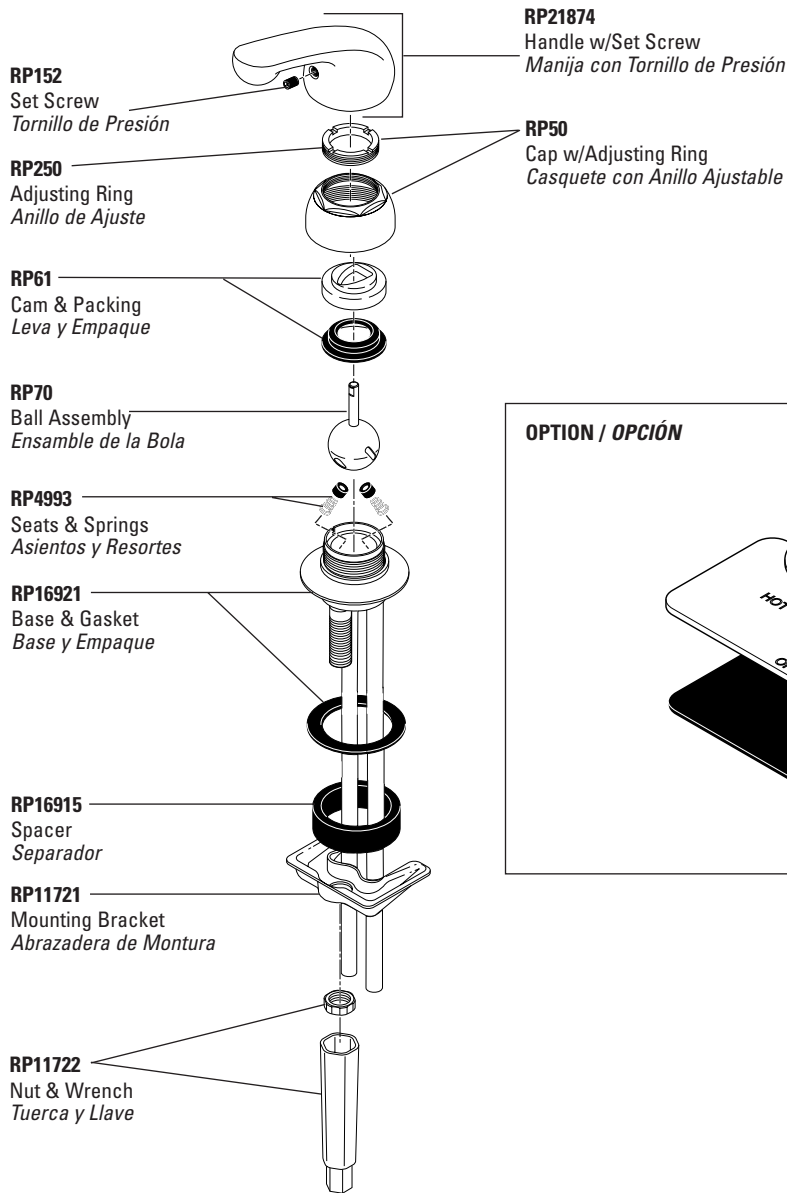

Specialty Faucets

Llaves de Especialidad

Shampoo Valve Model/Modelo 560* Series

OPTION / OPCIÓN

RP19452
Base, Gasket & Nut Base,
Base, Empaque y Tuerca
Embase

SPECIALTY