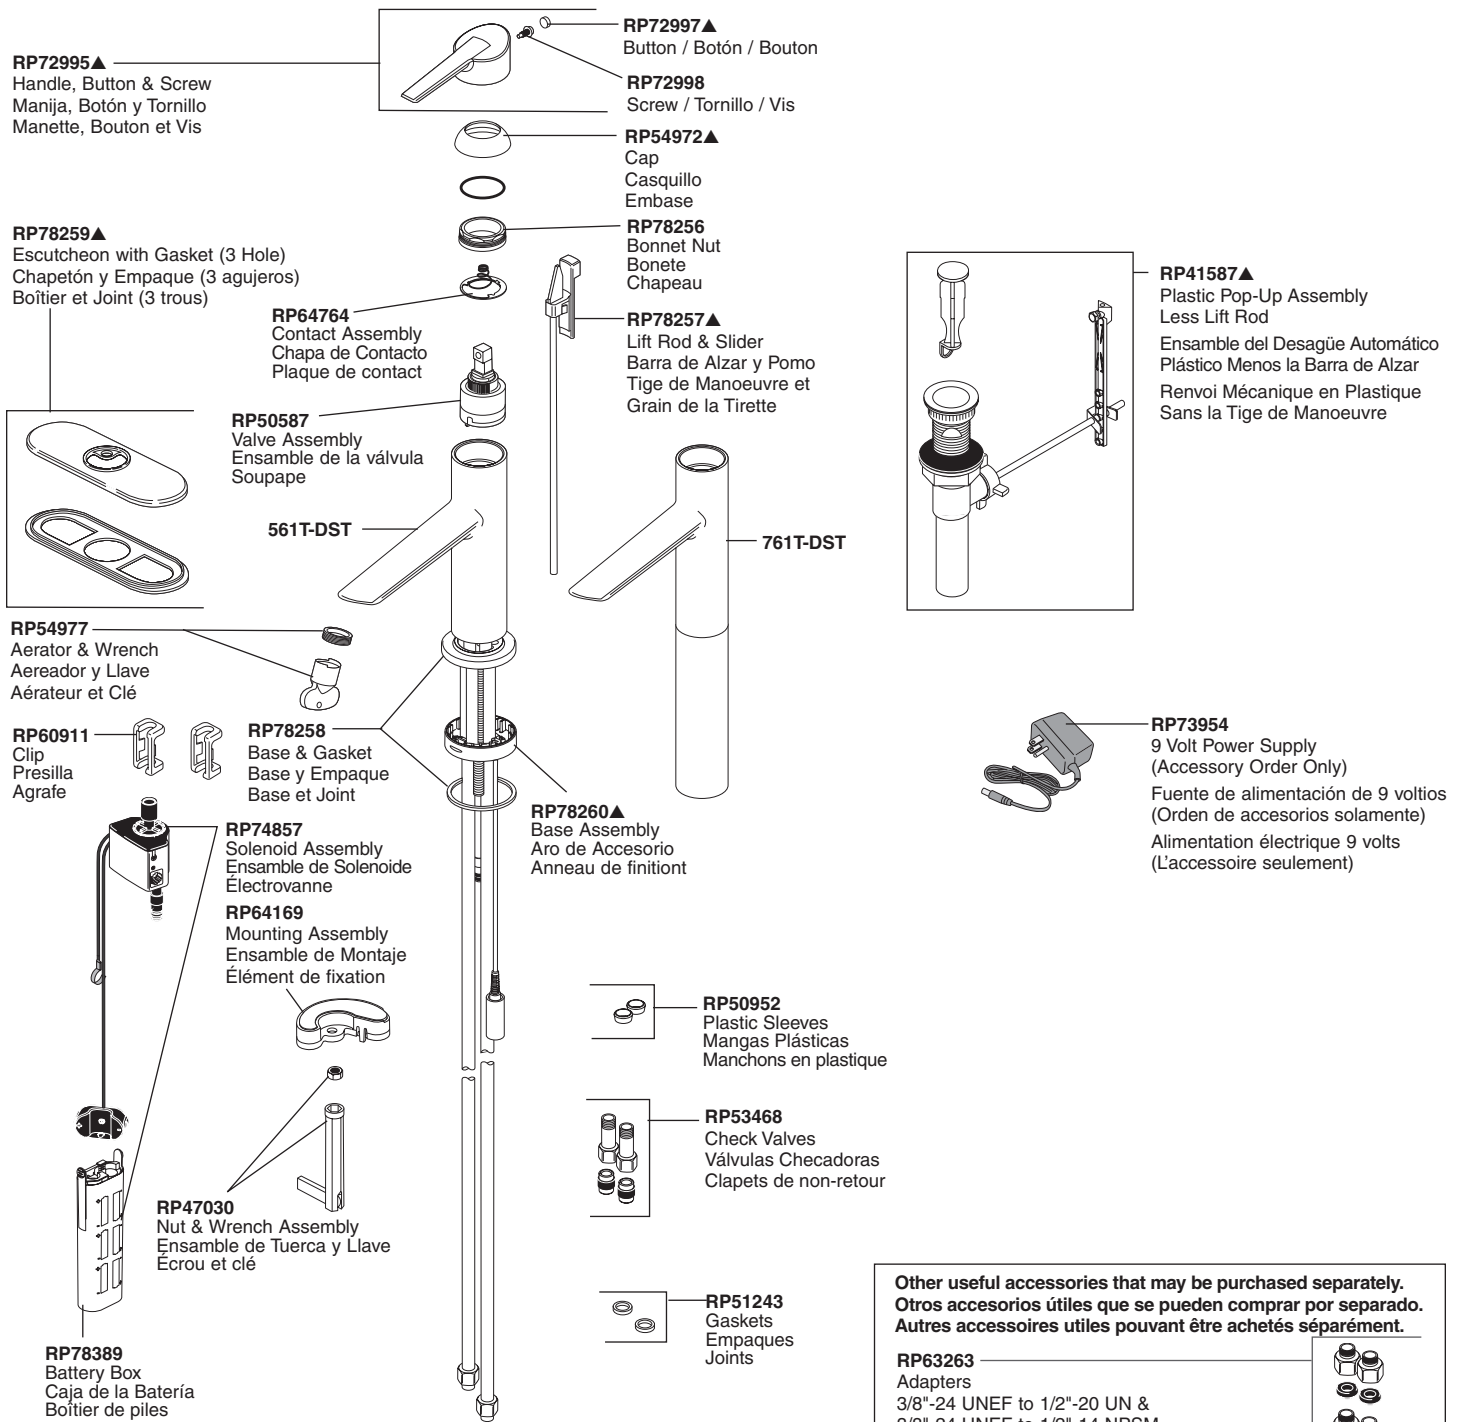

561T-DST & 761T-DST

**Other useful accessories that may be purchased separately.
Otros accesorios útiles que se pueden comprar por separado.
Autres accessoires utiles pouvant être achetés séparément.**

RP63263
Adapters
3/8"-24 UNEF to 1/2"-20 UN &
3/8"-24 UNEF to 1/2"-14 NPSM

Adaptadores
3/8"-24 UNEF a 1/2"-20 UN &
3/8"-24 UNEF a 1/2"-14 NPSM

Adaptateurs
3/8 po-24 UNEF à 1/2 po-20 UN et
3/8 po-24 UNEF à 1/2 po-14 NPSM

RP63264
Adapters (10) 3/8"-24 UNEF to 1/2"-20 UN
Adaptadores (10) 3/8"-24 UNEF a 1/2"-20 UN
Adaptateurs (10) 3/8 po-24 UNEF à 1/2 po-20 UN

RP63265
Adapters (10) 3/8"-24 UNEF to 1/2"-14 NPSM
Adaptadores (10) 3/8"-24 UNEF a 1/2"-14 NPSM
Adaptateurs (10) 3/8 po-24 UNEF à 1/2 po-14 NPSM