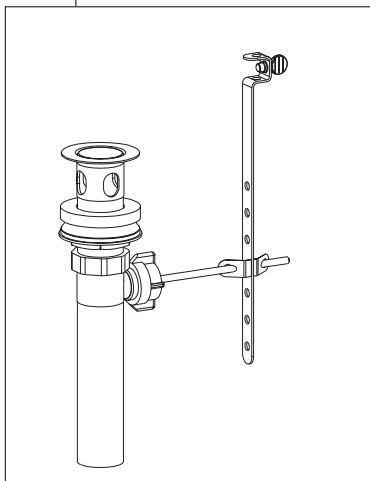

RP78355▲
Cap
Embase
Casquillo

RP78353
Bonnet Nut
Écrou de chapeau
Tuerca bonete

RP78367
Cartridge
Cartouche
Cartucho

RP78361▲
Lift Rod Assembly
Barra de Alzar
Tige de Manoeuvre

▲ Specify Finish
Especifique el acabado
Précisez la Finition

RP79323▲
(For 559LF-HGM-PP)
0.5 GPM
Aerator Assembly
Aérateur
Aireador

RP79322▲
(For 559LF-GPM-PP)
1.0 GPM
Aerator Assembly
Aérateur
Aireador

RP61340▲
RP61340▲-1.2
Aerator Assembly
Aérateur
Aireador

RP78360▲
Lift rod plug
Tapón de la barra de elevación
Prise du levier de soulèvement

Not included, must order separately
No incluido, Venden por separado)
Non incluses, Vendues séparément
RP78359▲
Escutcheon (3 Hole)
Écusson (3 trous)
Chapetón (3 agujeros)

RP38958▲
Pop-Up with Metal Flange and Plastic Tail Piece Less
Lift Rod
Drenaje automático con brida de metal y la pieza de
cola plástica menos la barra de alzar
Renvoi mécanique avec collerette en métal et
raccord droit de vidange en plastique sans la tige de
manoeuvre

▲ Specify Finish
Especifique el acabado
Précisez la Finition

RP78366▲
Spout Flange & Gasket
Bride d'embout et joint
d'étanchéité
Base del pico y junta

RP78364
Mounting Hardware
Ferrure de fixation
Accesorios e montaje