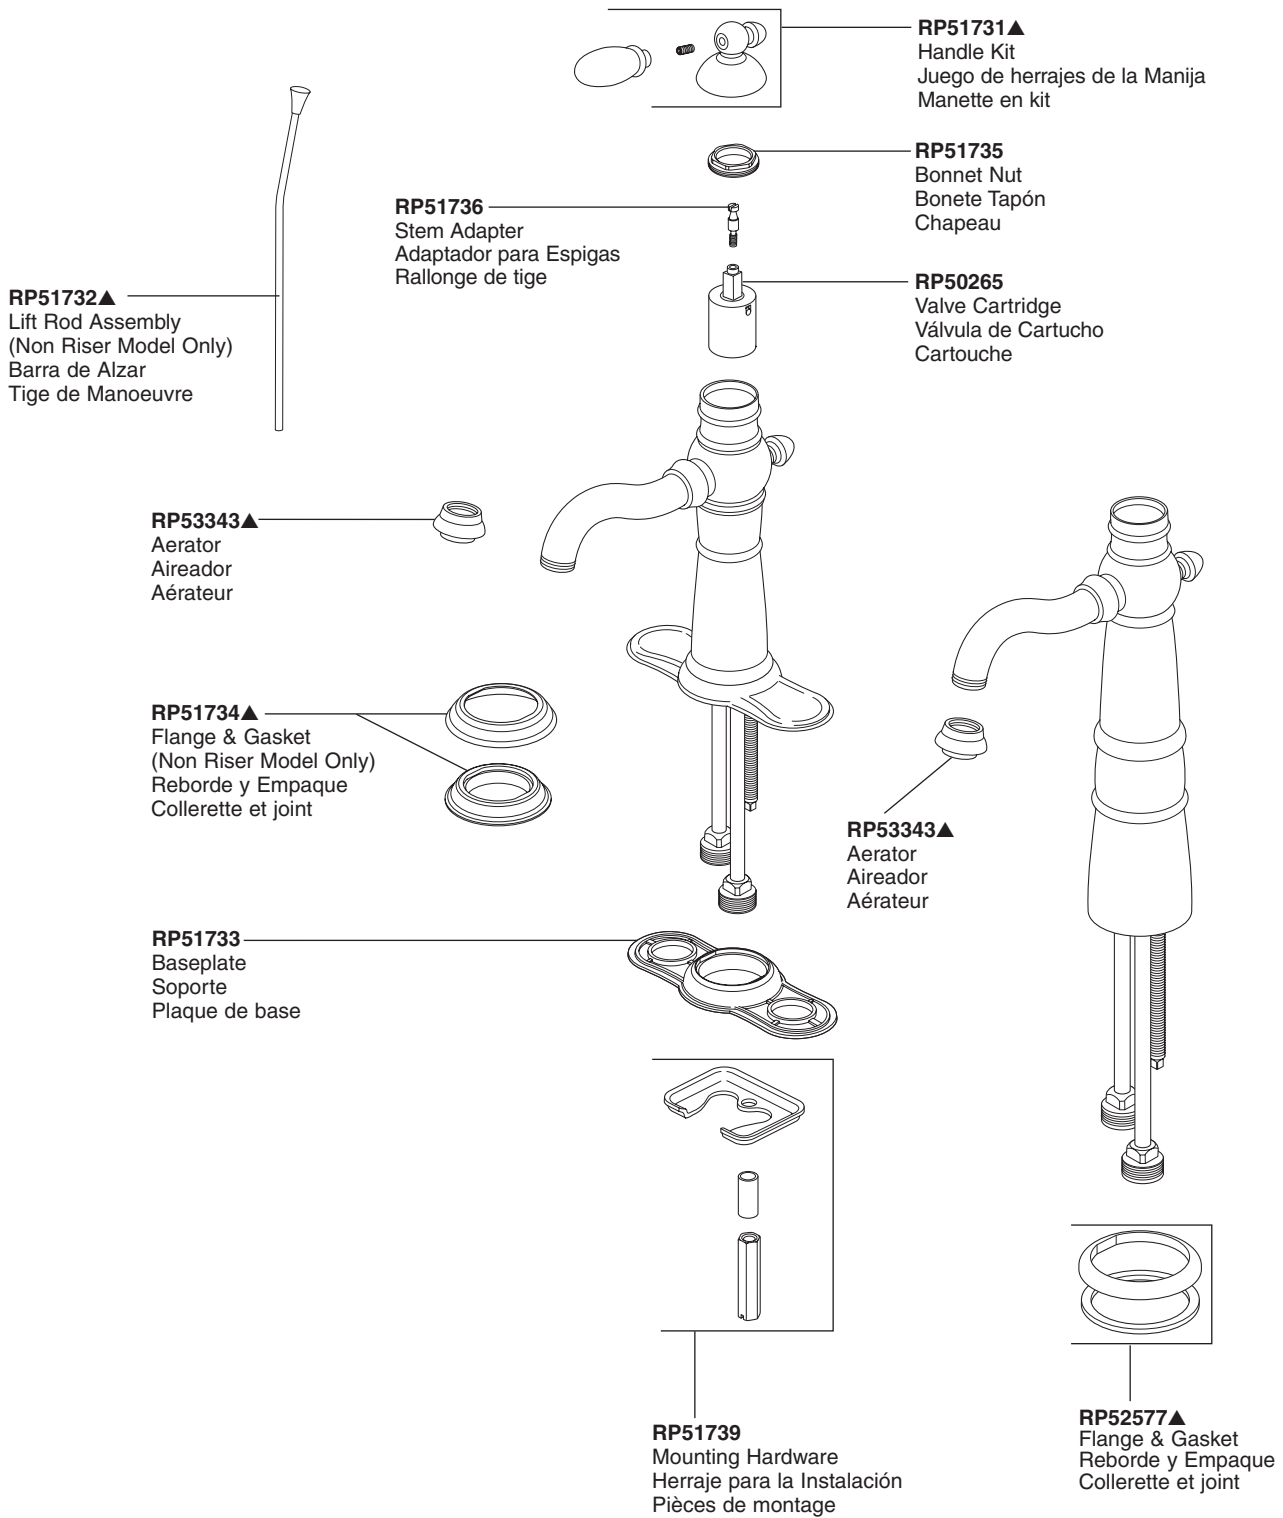

Single-Handle Lavatory Faucet Robinetterie de Toilette à Manette Simple

Llave Monomando para Lavamanos

Models/Modelos/Modèles 555LF & 755LF Series/Series/Seria

▲Specify finish / Especificar el Acabado / Précisez le fini