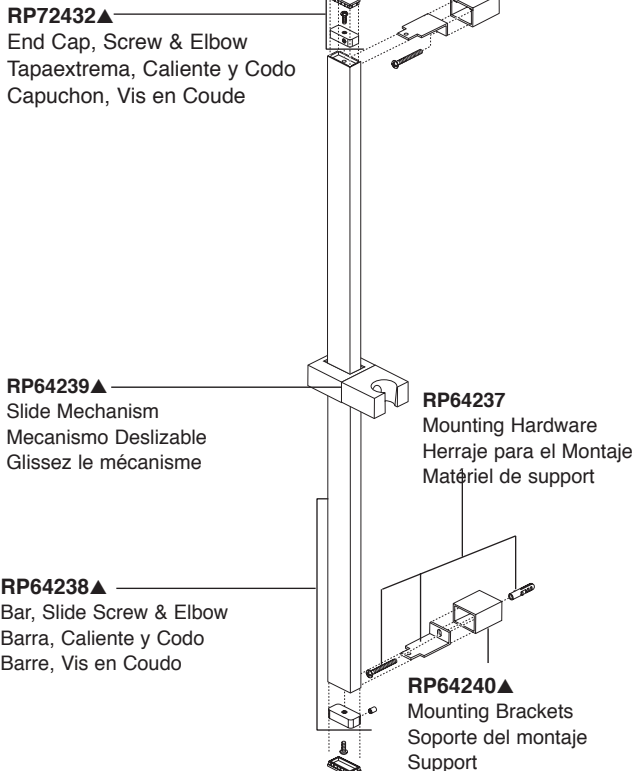

**U4010-PK▲**  
Handshower holder  
Teleducha titular  
Support douchette

▲ Specify Finish  
▲ Especificque el Acabado  
▲ Précisez le Fini

**51567, 55011, 55013,  
55567, 56613, 57011,  
57014 & 57510  
Series/Series/Seria**

**51552, 54613, 55020,  
55021, 55051, 55085,  
55530, 55552, 57021,  
57051, 57085, 57530,  
57923 & 59210  
Series/Series/Seria**

**57021**  
Series/Series/Seria

**57011, 57014 & 57085**  
Series/Series/Seria

**51552, 51567, 57051 & 57530 Series/Series/Seria**

**59210**  
Series/Series/Seria

- ▲ Specify Finish
- ▲ Especificque el Acabado
- ▲ Précisez le Fini