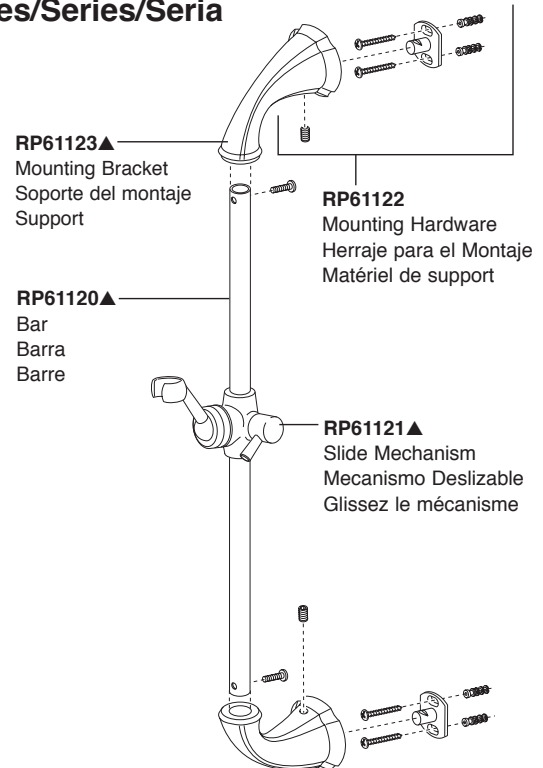

**RP64157▲**  
Hose & Gaskets  
Manguera y Empaques  
Tuyau souple et joints

**55552, 55567, 55051 & 55530  
Series/Series/Seria**

**U495D -▲60-PK**  
Hose & Gaskets  
Manguera y Empaques  
Tuyau souple et joints

**U4010-PK▲**  
Handshower holder  
Teleducha titular  
Support douchette

▲ Specify Finish  
▲ Especificque el Acabado  
▲ Précisez le Fini

**51567, 55011, 55013,  
55567, 56613, 57011,  
57014 & 57510  
Series/Series/Seria**

**51552, 54613, 55020,  
55021, 55051, 55085,  
55530, 55552, 57021,  
57051, 57085, 57530,  
57923 & 59210  
Series/Series/Seria**

**57021**  
Series/Series/Seria

**57011, 57014 & 57085**  
Series/Series/Seria

**51552, 51567, 57051 & 57530 Series/Series/Seria**

**59210**  
Series/Series/Seria

- ▲ Specify Finish
- ▲ Especificque el Acabado
- ▲ Précisez le Fini