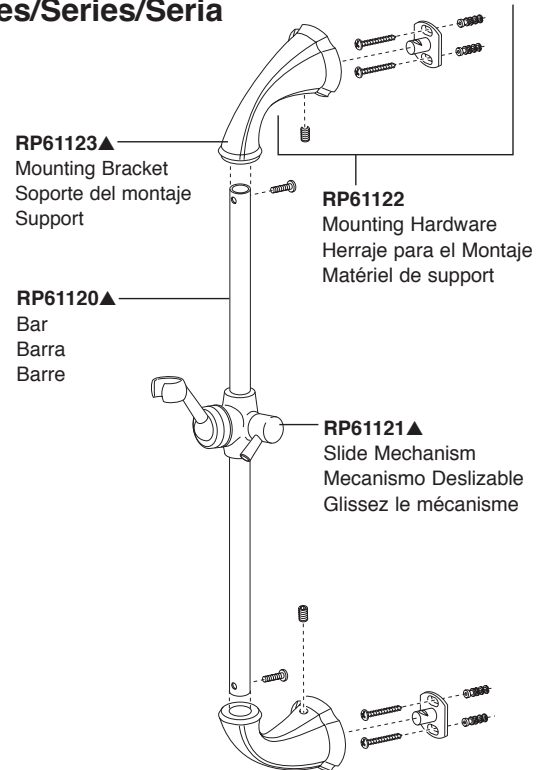

**RP64157▲**  
Hose & Gaskets  
Manguera y Empaques  
Tuyau souple et joints

**55552, 55567, 55051 & 55530  
Series/Series/Seria**

**U495D -▲60-PK**  
Hose & Gaskets  
Manguera y Empaques  
Tuyau souple et joints

**U4010-PK▲**  
Handshower holder  
Teleducha titular  
Support douchette

▲ Specify Finish  
▲ Especificque el Acabado  
▲ Précisez le Fini

**51567, 55011, 55013,  
55567, 56613, 57011,  
57014 & 57510  
Series/Series/Seria**

**51552, 54613, 55020,  
55021, 55051, 55085,  
55530, 55552, 57021,  
57051, 57085, 57530,  
57923 & 59210  
Series/Series/Seria**

**57021**  
**Series/Series/Seria**

**57011, 57014 & 57085**  
**Series/Series/Seria**

**51552, 51567, 57051 & 57530 Series/Series/Seria**

**59210**  
**Series/Series/Seria**

- ▲ Specify Finish
- ▲ Especifique el Acabado
- ▲ Précisez le Fini