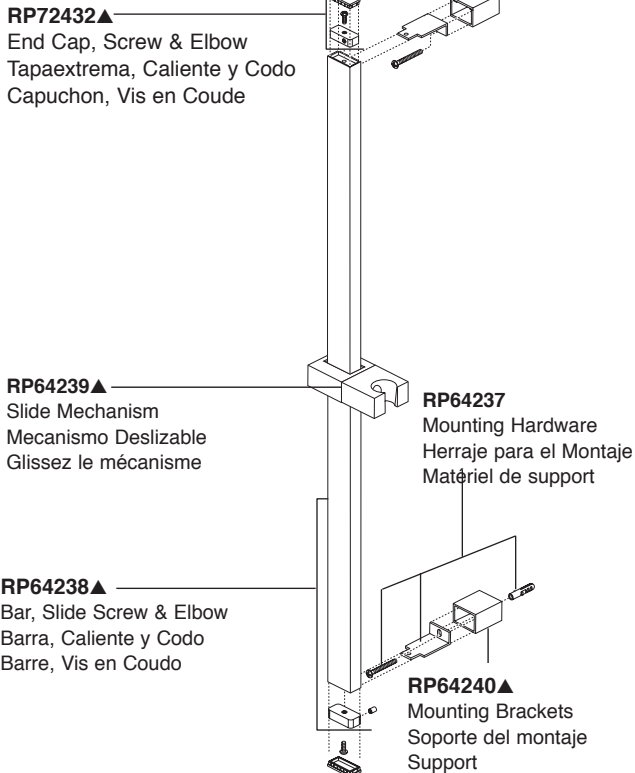

**U4010-PK▲**  
Handshower holder  
Teleducha titular  
Support douchette

▲ Specify Finish  
▲ Especificque el Acabado  
▲ Précisez le Fini

**51567, 55011, 55013,  
55567, 56613, 57011,  
57014 & 57510  
Series/Series/Seria**

**51552, 54613, 55020,  
55021, 55051, 55085,  
55530, 55552, 57021,  
57051, 57085, 57530,  
57923 & 59210  
Series/Series/Seria**

**57021**  
**Series/Series/Seria**

**57011, 57014 & 57085**  
**Series/Series/Seria**

**51552, 51567, 57051 & 57530 Series/Series/Seria**

**59210**  
**Series/Series/Seria**

- ▲ Specify Finish
- ▲ Especifique el Acabado
- ▲ Précisez le Fini