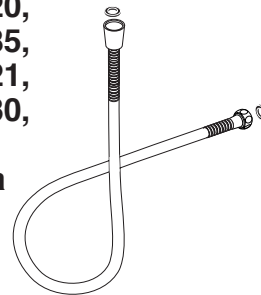

**51552, 54613, 55020,
55021, 55051, 55085,
55530, 55552, 57021,
57051, 57085, 57530,
57923 & 59210
Series/Series/Seria**