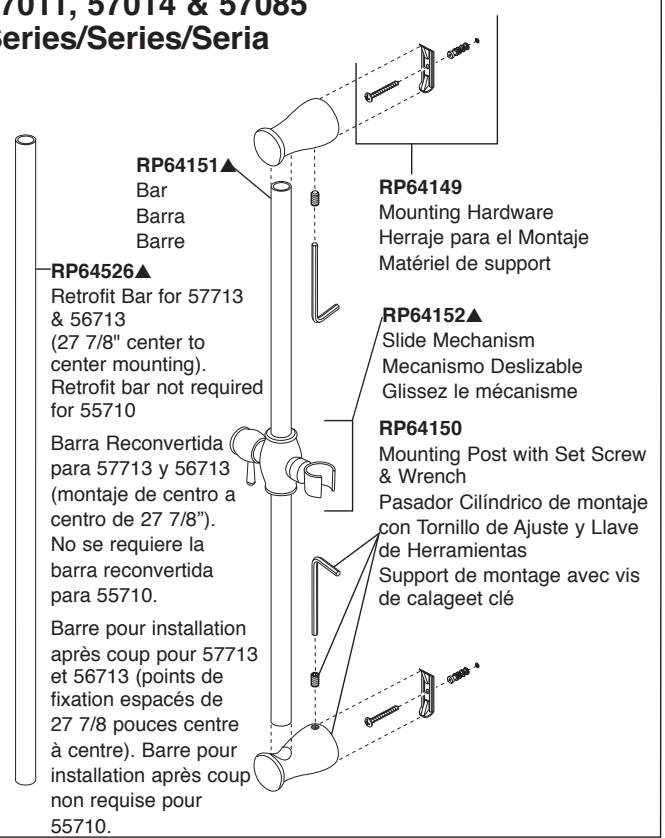

**RP61283▲**  
Hand Held Shower  
Regadera de Mano  
Douche à main

**59567-PK▲**  
Handshower  
Regadera de Mano  
Douche à main

**59552▲**  
Handshower  
Regadera de Mano  
Douche à main

**55011, 55013, 55020, 55021, 55085,  
57510 & 57923  
Series/Series/Seria**

**RP64157▲**  
Hose & Gaskets  
Manguera y Empaques  
Tuyau souple et joints

**55552, 55567, 55051 & 55530  
Series/Series/Seria**

**U495D -▲60-PK**  
Hose & Gaskets  
Manguera y Empaques  
Tuyau souple et joints

**U4010-PK▲**  
Handshower holder  
Teleducha titular  
Support douchette

▲ Specify Finish  
▲ Especificque el Acabado  
▲ Précisez le Fini

**51567, 55011, 55013,  
55567, 56613, 57011,  
57014 & 57510  
Series/Series/Seria**

**51552, 54613, 55020,  
55021, 55051, 55085,  
55530, 55552, 57021,  
57051, 57085, 57530,  
57923 & 59210  
Series/Series/Seria**

**57021**  
**Series/Series/Seria**

**57011, 57014 & 57085**  
**Series/Series/Seria**