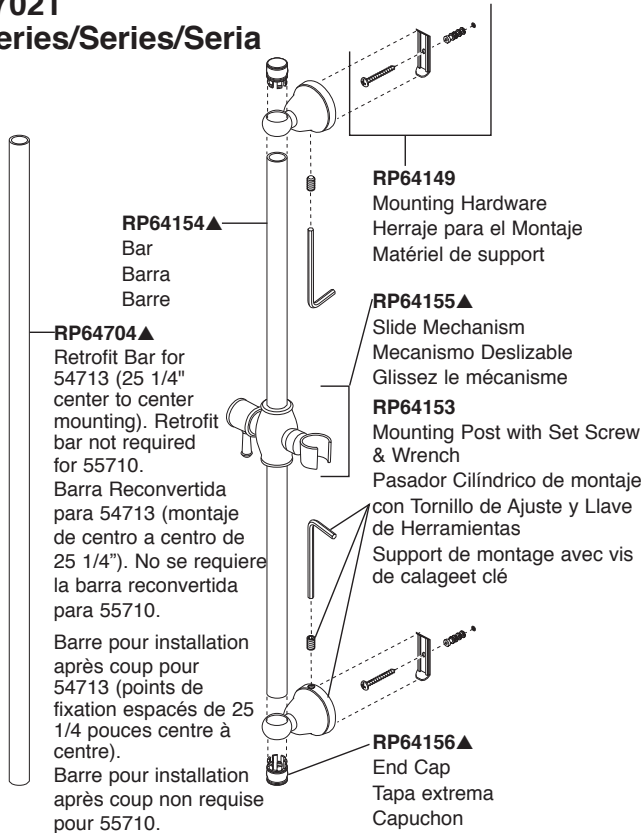

**RP61283▲**  
Hand Held Shower  
Regadera de Mano  
Douche à main

**59567-PK▲**  
Handshower  
Regadera de Mano  
Douche à main

**59552▲**  
Handshower  
Regadera de Mano  
Douche à main

**55011, 55013, 55020, 55021, 55085,  
57510 & 57923  
Series/Series/Seria**

**RP64157▲**  
Hose & Gaskets  
Manguera y Empaques  
Tuyau souple et joints

**55552, 55567, 55051 & 55530  
Series/Series/Seria**

**U495D -▲60-PK**  
Hose & Gaskets  
Manguera y Empaques  
Tuyau souple et joints

**U4010-PK▲**  
Handshower holder  
Teleducha titular  
Support douchette

▲ Specify Finish  
▲ Especificque el Acabado  
▲ Précisez le Fini

**51567, 55011, 55013,  
55567, 56613, 57011,  
57014 & 57510  
Series/Series/Seria**

**51552, 54613, 55020,  
55021, 55051, 55085,  
55530, 55552, 57021,  
57051, 57085, 57530,  
57923 & 59210  
Series/Series/Seria**

**57021**  
**Series/Series/Seria**

**57011, 57014 & 57085**  
**Series/Series/Seria**