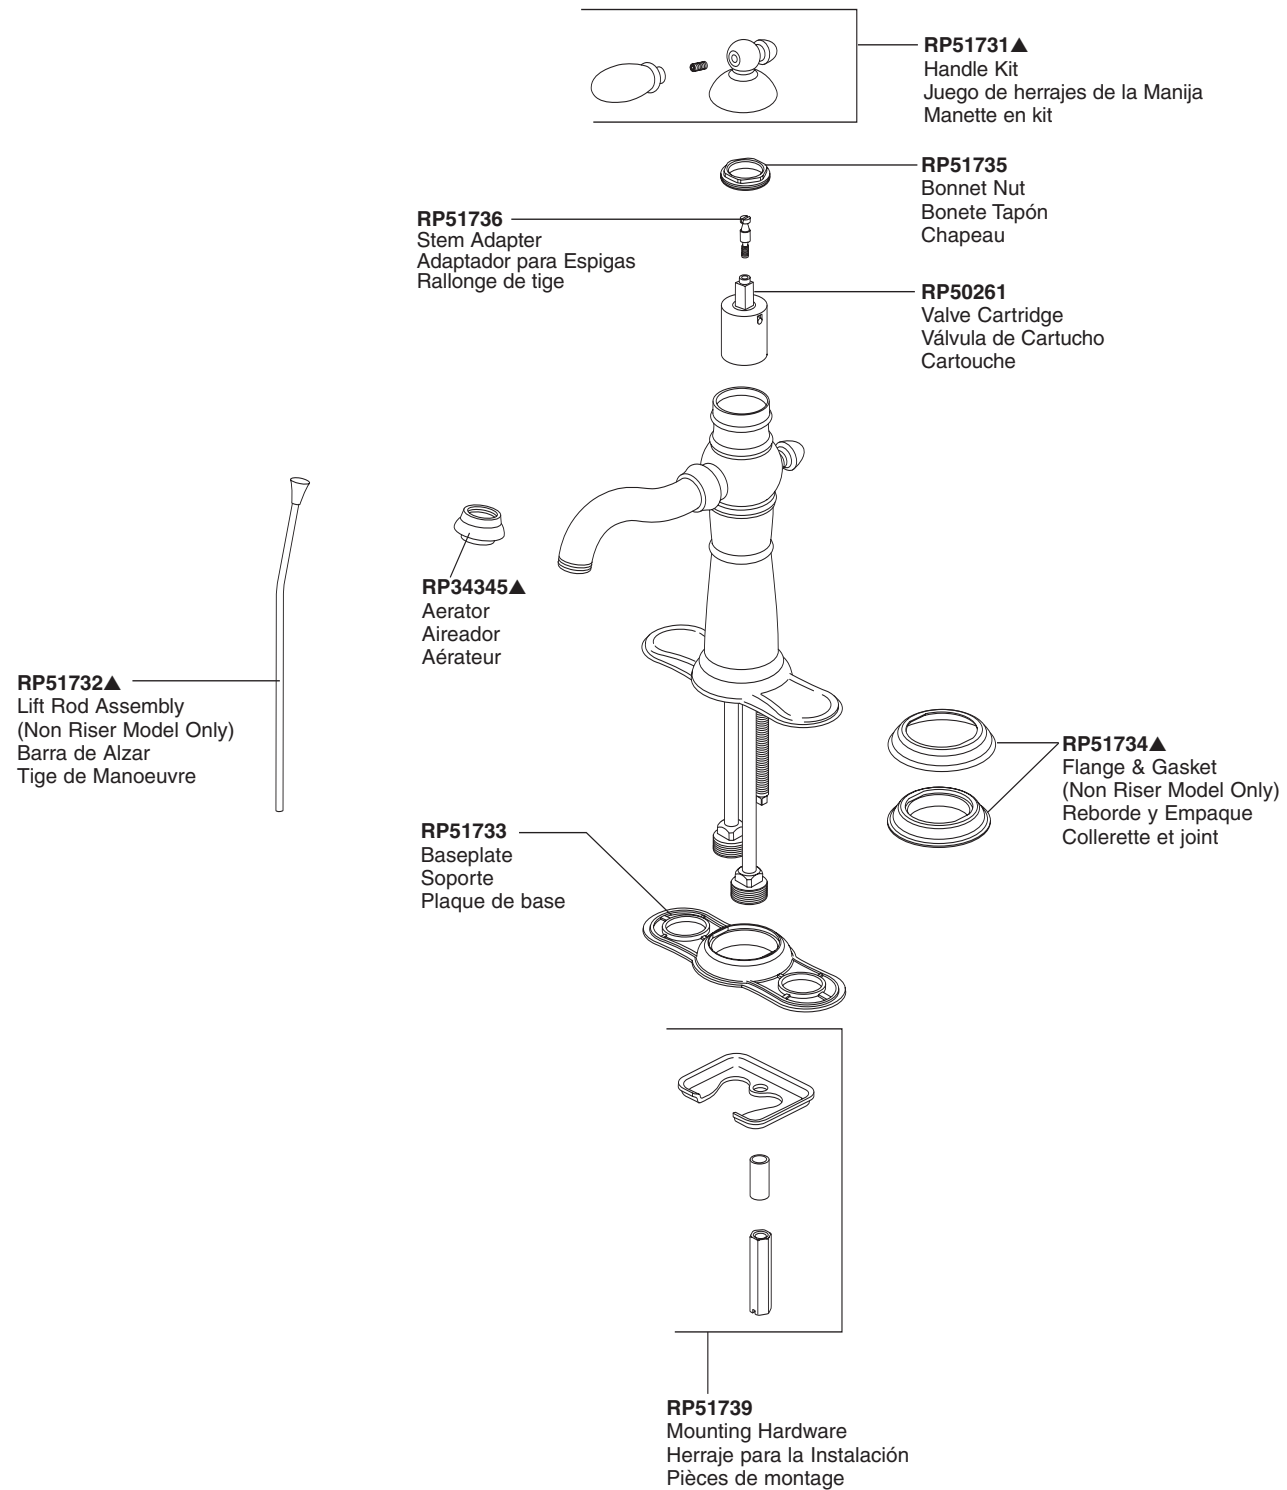

# Victorian® Single Handle Lavatory Faucet Robinet à Entraxe Court à Une Poignée

Llave Monocontrol de Montura de Centro para Lavamanos

Victorian® Lavatory

Model/Modelo/Modèle 555 Series/Series/Seria

▲Specify finish / Especificque el Acabado / Précisez le fini