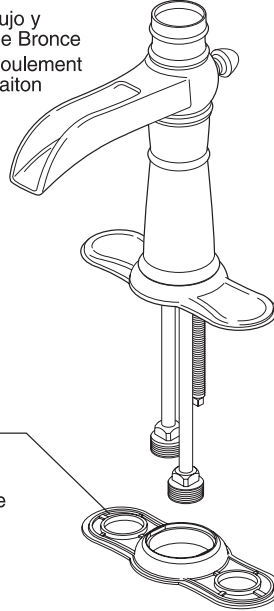

Victorian® Single-Handle Lavatory Faucet

Robinetterie de Toilette à Manette Simple Victorian®

Llave Monomando Victorian® para Lavamanos

Model/Modelo/Modèle 554LF Series /Series /Seria

Victorian® Lavatory

RP51732▲
Lift Rod Assembly
(Non Riser Model Only)
Barra de Alzar
Tige de Manoeuvre

RP51734▲
Flange & Gasket
(Non Riser Model Only)
Reborde y Empaque
Collerette et joint

RP51736
Stem Adapter
Adaptador para Espigas
Rallonge de tige

RP51737
Flow Restrictor &
Brass Insert
Restrictor de Flujo y
Parte Movable de Bronce
Restricteur d'écoulement
et insertion de laiton

RP51733
Baseplate
Soporte
Plaque de base

RP51731▲
Handle Kit
Juego de herrajes de la Manija
Manette en kit

RP51735
Bonnet Nut
Bonete Tapón
Chapeau

RP50265
Valve Cartridge
Válvula de Cartucho
Cartouche

RP51739
Mounting Hardware
Herraje para la Instalación
Pièces de montage