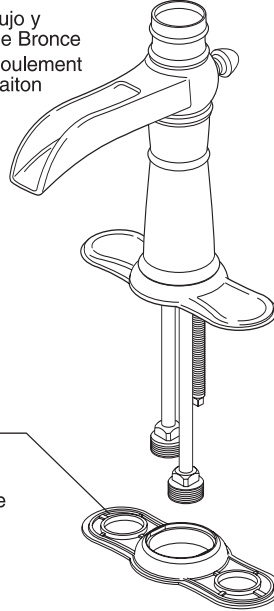

Victorian® Single-Handle Lavatory Faucet

Robinetterie de Toilette à Manette Simple Victorian®

Llave Monomando Victorian® para Lavamanos

Victorian® Lavatory

Model/Modelo/Modèle 554 Series/Series/Seria

RP51732▲
Lift Rod Assembly
(Non Riser Model Only)
Barra de Alzar
Tige de Manoeuvre

RP51734▲
Flange & Gasket
(Non Riser Model Only)
Reborde y Empaque
Collerette et joint

RP51736
Stem Adapter
Adaptador para Espigas
Rallonge de tige

RP51737
Flow Restrictor &
Brass Insert
Restrictor de Flujo y
Parte Movable de Bronce
Restricteur d'écoulement
et insertion de laiton

RP51733
Baseplate
Soporte
Plaque de base

RP51731▲
Handle Kit
Juego de herrajes de la Manija
Manette en kit

RP51735
Bonnet Nut
Bonete Tapón
Chapeau

RP50265
Valve Cartridge
Válvula de Cartucho
Cartouche

RP51739
Mounting Hardware
Herraje para la Instalación
Pièces de montage