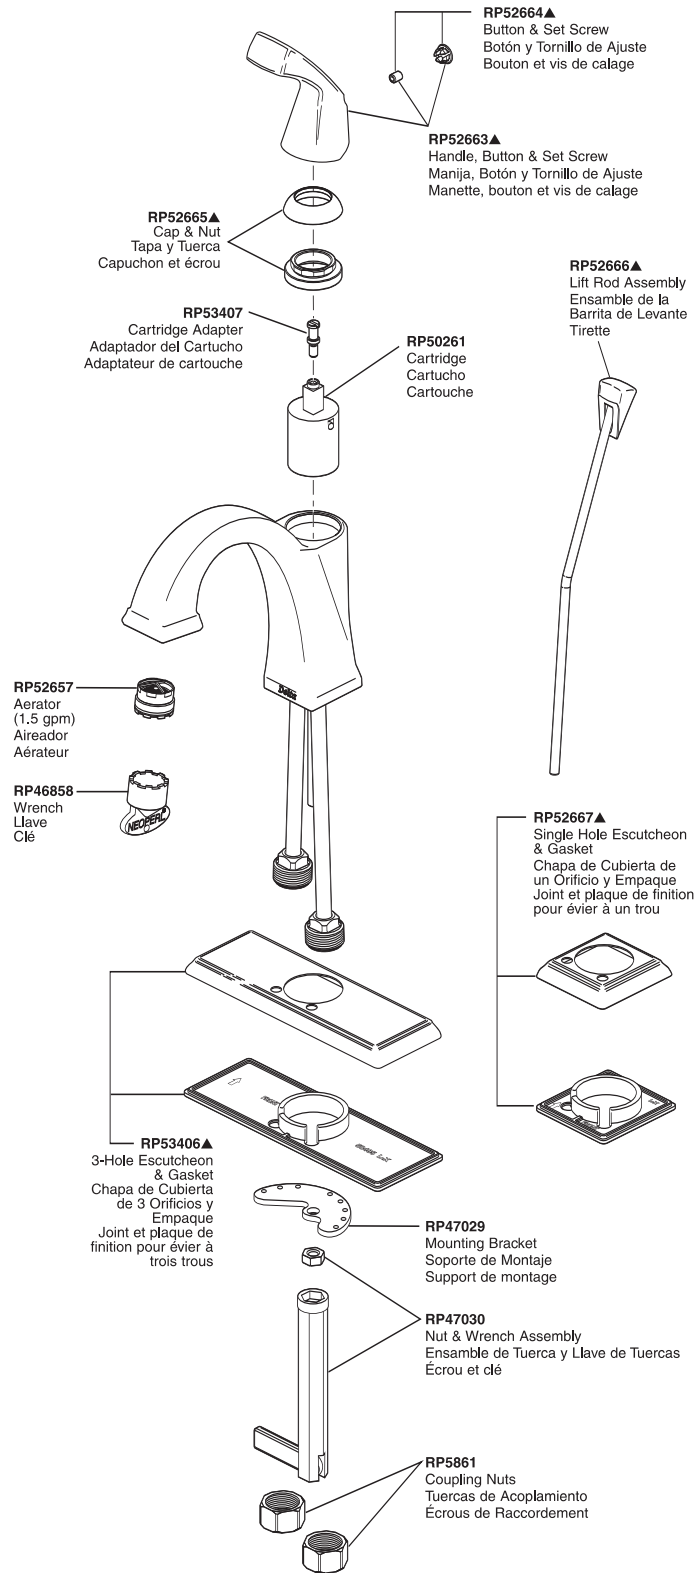

Dryden™ Single-Handle Lavatory Faucet

Robinetterie de Toilette à Manette Simple Dryden™

Llave Monomando Dryden™ para Lavamanos

Model/Modelo/Modèle 551 Series/Series/Seria

Dryden™ Lavatory

▲Specify finish / Especifica el Acabado / Précisez le fini

DRYDEN™ LAVATORY