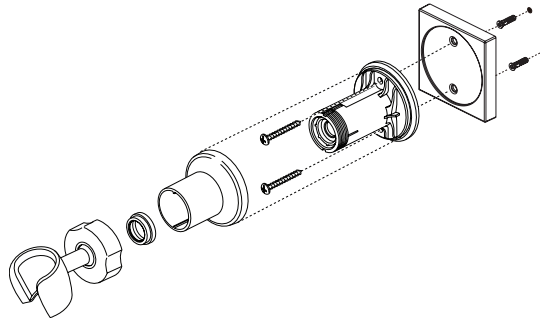

**51552 & 55552
Series/Series/Seria**

**Hand Piece 4 Setting
Pieza de Mano 4 Ajustes
Douche à main 4 réglages**

RP61294▲
Mounting Bracket
Consola de montaje
Support

RP48296▲
Hand Held Shower
Regadera de Mano
Douche à main

RP61283▲
Hand Held Shower
Regadera de Mano
Douche à main

59567-PK▲
Handshower
Regadera de Mano
Douche à main

59552▲
Handshower
Regadera de Mano
Douche à main

**55011, 55013, 55020, 55021, 55085,
57510 & 57923
Series/Series/Seria**

RP64157▲
Hose & Gaskets
Manguera y Empaques
Tuyau souple et joints

**55552, 55567, 55051 & 55530
Series/Series/Seria**

U4010-PK▲
Handshower holder
Teleducha titular
Support douchette

U495D -▲60-PK
Hose & Gaskets
Manguera y Empaques
Tuyau souple et joints