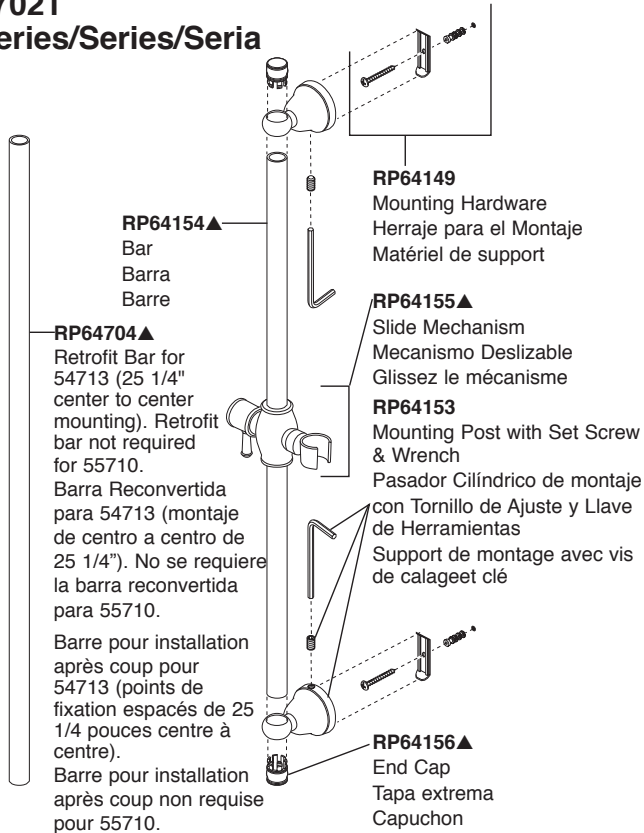

57021
Series/Series/Seria