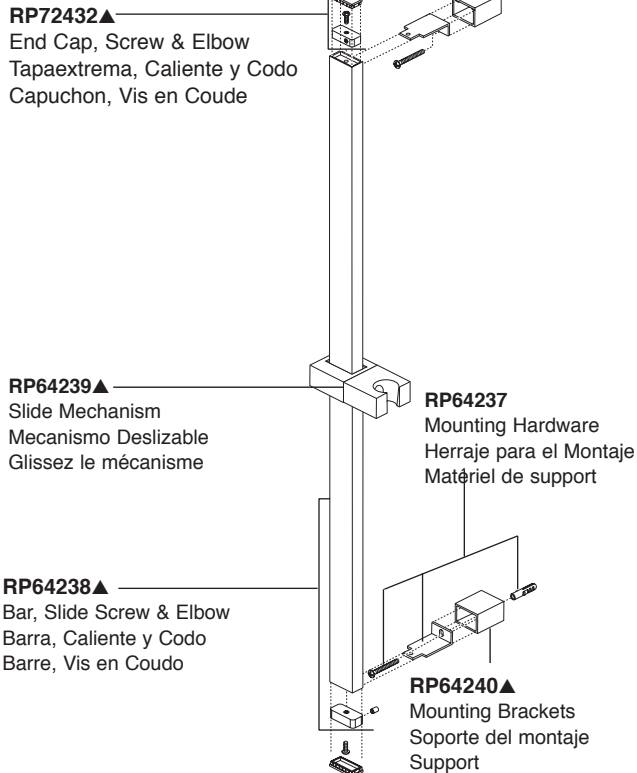

51552, 51567, 57051 & 57530 Series/Series/Seria