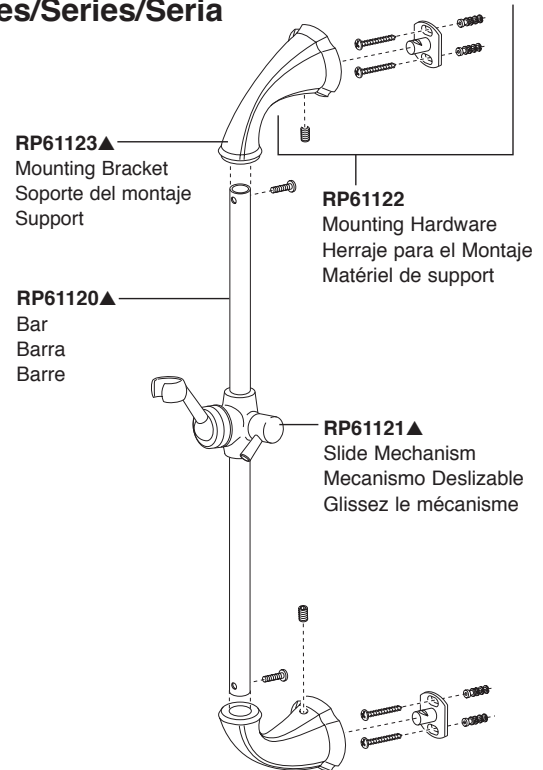

**57923 & 59210
Series/Series/Seria**

**Addison® Hand Piece
Single Setting
Pieza de Mano Addison®
Un Ajuste
Douche à main Addison®
Un réglage**

**51567 & 55567
Series/Series/Seria**

**Ara™ Hand Piece
Single Setting
Pieza de Mano Ara™
Un Ajuste
Douche à main Ara^{MC}
Un réglage**

RP64157▲
Hose & Gaskets
Manguera y Empaques
Tuyau souple et joints

**55552, 55567, 55051 & 55530
Series/Series/Seria**

U4010-PK▲
Handshower holder
Teleducha titular
Support douchette

U495D -▲60-PK
Hose & Gaskets
Manguera y Empaques
Tuyau souple et joints

▲ Specify Finish
▲ Especificque el Acabado
▲ Précisez le Fini

**51567, 55011, 55013,
55567, 56613, 57011,
57014 & 57510
Series/Series/Seria**

**51552, 54613, 55020,
55021, 55051, 55085,
55530, 55552, 57021,
57051, 57085, 57530,
57923 & 59210
Series/Series/Seria**

57021
Series/Series/Seria

57011, 57014 & 57085
Series/Series/Seria

51552, 51567, 57051 & 57530 Series/Series/Seria

59210
Series/Series/Seria

- ▲ Specify Finish
- ▲ Especificque el Acabado
- ▲ Précisez le Fini