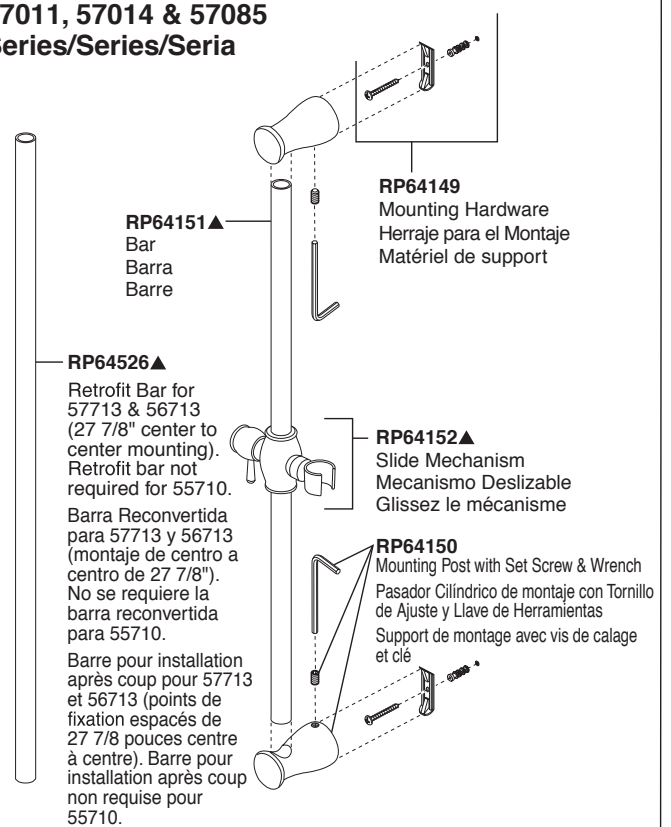

RP48296▲
 Hand Held Shower
 Regadera de Mano
 Douche à main

57923 & 59210
Series/Series/Seria

Addison® Hand Piece
Single Setting
Pieza de Mano Addison®
Un Ajuste
Douche à main Addison®
Un réglage

RP61283▲
 Hand Held Shower
 Regadera de Mano
 Douche à main

▲ Specify Finish
 ▲ Especificque el Acabado
 ▲ Précisez le Fini

55011, 55013, 55020, 55021, 55051,
55085, 55530, 57510 & 57923
Series/Series/Seria

RP61294▲
 Mounting Bracket
 Consola de montaje
 Support

RP64157▲
 Hose & Gaskets
 Manguera y Empaques
 Tuyau souple et joints

57021
Series/Series/Seria

57011, 57014 & 57085
Series/Series/Seria

RP72432▲
End Cap & Screw and Top elbow
Tapaextrema & caliente y codo
Capuchon & vis en coude