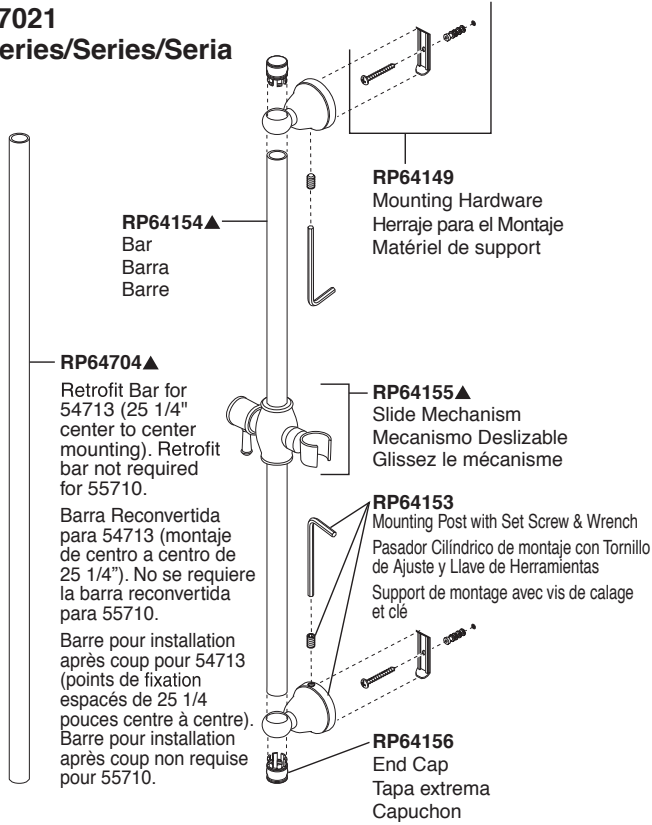

RP48296▲
 Hand Held Shower
 Regadera de Mano
 Douche à main

57923 & 59210
Series/Series/Seria

Addison® Hand Piece
Single Setting
Pieza de Mano Addison®
Un Ajuste
Douche à main Addison®
Un réglage

RP61283▲
 Hand Held Shower
 Regadera de Mano
 Douche à main

▲ Specify Finish
 ▲ Especificque el Acabado
 ▲ Précisez le Fini

55011, 55013, 55020, 55021, 55051,
55085, 55530, 57510 & 57923
Series/Series/Seria

RP61294▲
 Mounting Bracket
 Consola de montaje
 Support

RP64157▲
 Hose & Gaskets
 Manguera y Empaques
 Tuyau souple et joints

57021
Series/Series/Seria

57011, 57014 & 57085
Series/Series/Seria

RP72432▲
End Cap & Screw and Top elbow
Tapaextrema & caliente y codo
Capuchon & vis en coude

RP64239▲
Slide Mechanism
Mecanismo Deslizable
Glissez le mécanisme

RP64238▲
Bar, Side Screw & Under Elbow
Barra, caliente y codo
Barre, vis en coude

RP72432▲

RP64237
Mounting Hardware (2)
Herraje para el Montaje (2)
Matériel de support (2)