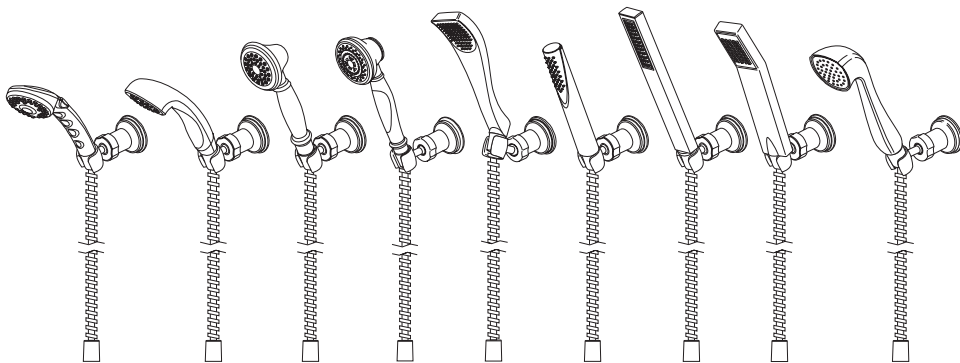

64413

ASME A112.18.1 / CSA B125.1

54613 & 56613 SERIES
SHOWER MOUNT HAND SHOWER
INSTALLATION INSTRUCTIONS

SERIES 54613 Y 56613
INSTRUCCIONES PARA LA
INSTALACIÓN DE LA REGADERA
MANUAL EN LA REGADERA

SÉRIES 54613 ET 56613
INSTRUCTIONS D'INSTALLATION
DU PORTE-DOUCHE

SERIES 57011, 57014, 57021, 57051,
57085, 57530 Y 59210 INSTRUCCIONES
PARA LA INSTALACIÓN DE LA BARRA
EN LA PARED PARA SOSTENER LA
REGADERA MANUAL

SÉRIES 57011, 57014, 57021, 57051,
57085, 57530 ET 59210 INSTRUCTIONS
D'INSTALLATION DE LA COULISSE
DE DOUCHE À MAIN

**Traditional Hand Piece
Single Setting
Pieza de Mano Tradicional
Un Ajuste
Douche à main Traditional
Un réglage**

RP46680▲
Hand Held Shower
Regadera de Mano
Douche à main

**55530 & 57530
Series/Series/Seria**

**Vero™ Hand Piece
Single Setting
Pieza de Mano Vero™
Un Ajuste
Douche à main Vero™
Un réglage**

RP62954▲
Hand Held Shower
Regadera de Mano
Douche à main

57510
Series/Series/Seria

Arzo® Hand Piece
Single Setting
Pieza de Mano Arzo®
Un Ajuste
Douche à main Arzo®
Un réglage