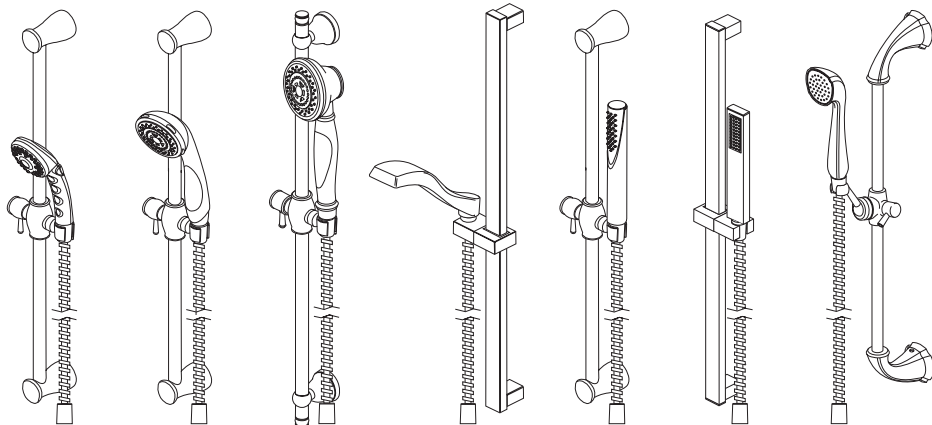

Write purchased model number here.
Escriba aquí el número del modelo comprado.
Inscrivez le numéro de modèle ici.

57011, 57014, 57021, 57051, 57085,
57530, & 59210 SERIES WALL BAR
HAND SHOWER UNIT INSTALLATION
INSTRUCTIONS

SERIES 57011, 57014, 57021, 57051,
57085, 57530 Y 59210 INSTRUCCIONES
PARA LA INSTALACIÓN DE LA BARRA
EN LA PARED PARA SOSTENER LA
REGADERA MANUAL

SÉRIES 57011, 57014, 57021, 57051,
57085, 57530 ET 59210 INSTRUCTIONS
D'INSTALLATION DE LA COULISSE
DE DOUCHE À MAIN