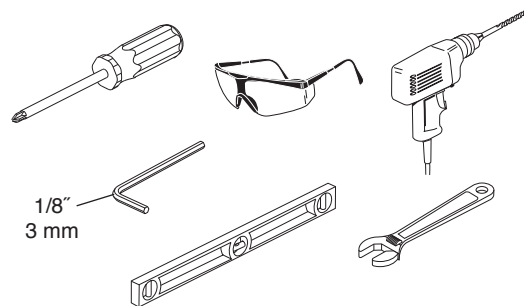

Pour installer votre robinet Delta facilement, vous devez:

- **LIRE TOUTES** les instructions avant de débiter;
- **LIRE TOUS** les avertissements ainsi que toutes les instructions de nettoyage et d'entretien;
- Acheter le bon nécessaire de raccordement.

You may need

Usted puede necesitar

Articles dont vous pouvez avoir besoin: