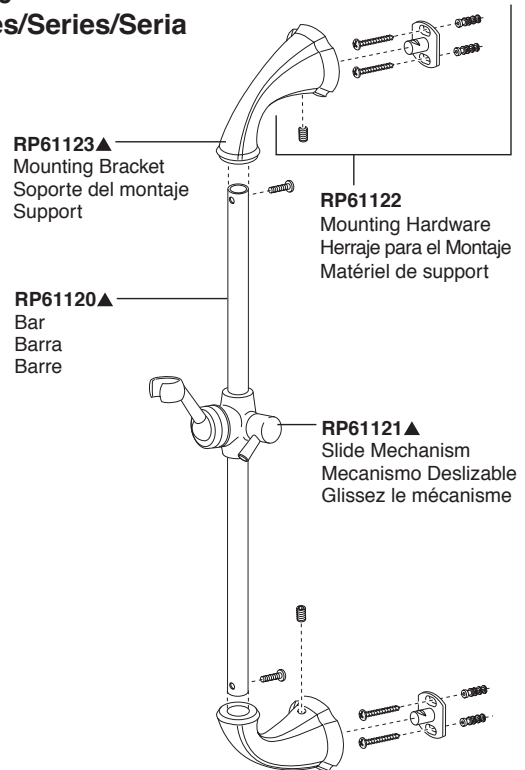

RP64157▲
 Hose & Gaskets
 Manguera y Empaques
 Tuyau souple et joints

57021
Series/Series/Seria

57011, 57014 & 57085
Series/Series/Seria

RP72432▲
End Cap & Screw and Top elbow
Tapaextrema & caliente y codo
Capuchon & vis en coude

RP64239▲
Slide Mechanism
Mecanismo Deslizable
Glissez le mécanisme

RP64238▲
Bar, Side Screw & Under Elbow
Barra, caliente y codo
Barre, vis en coude

RP72432▲

RP64237
Mounting Hardware (2)
Herraje para el Montaje (2)
Matériel de support (2)

RP64240▲
Mounting Brackets (2)
Soporte del montaje (2)
Support (2)

59210
Series/Series/Seria

- ▲ Specify Finish
- ▲ Especificíque el Acabado
- ▲ Précisez le Fini