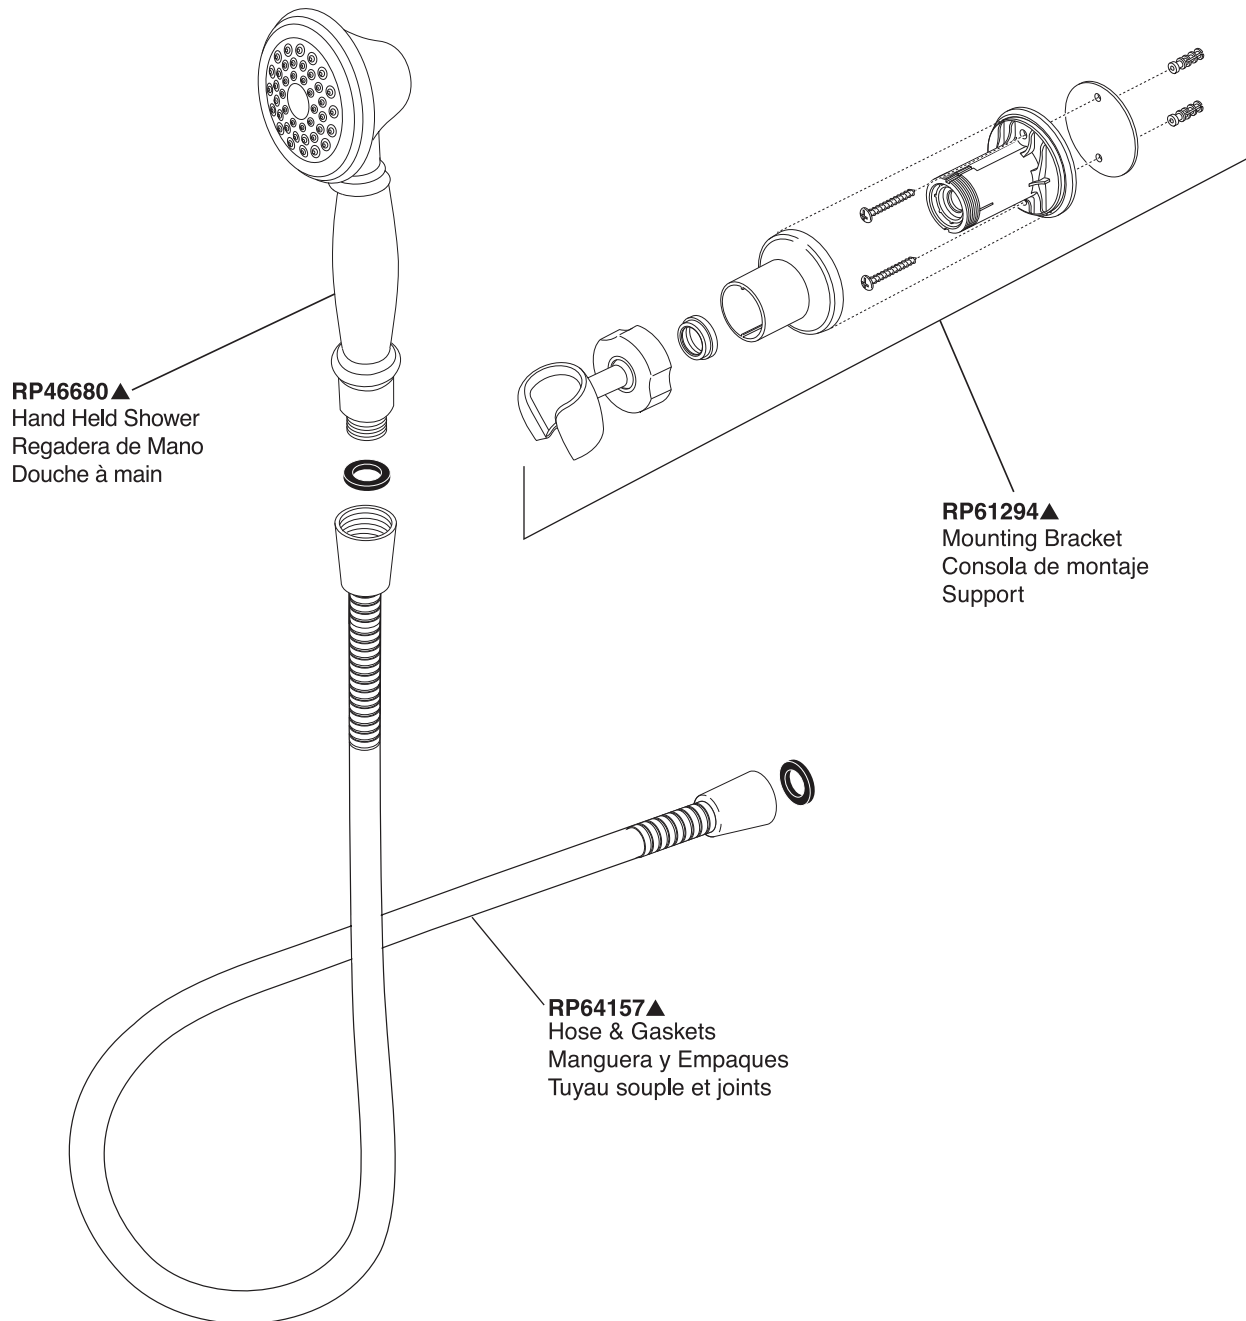

Wall Mount Hand Shower Douchette Murale

Ducha de Mano con Montaje de Pared

Model/Modelo/Modèle 55020 Series/Series/Seria

Transitional Hand Piece Single Setting
Pieza de Mano Transicional Un Ajuste
Douche à main Transicional Un réglage

Handshower

RP46680▲
Hand Held Shower
Regadera de Mano
Douche à main

RP61294▲
Mounting Bracket
Consola de montaje
Support

RP64157▲
Hose & Gaskets
Manguera y Empaques
Tuyau souple et joints