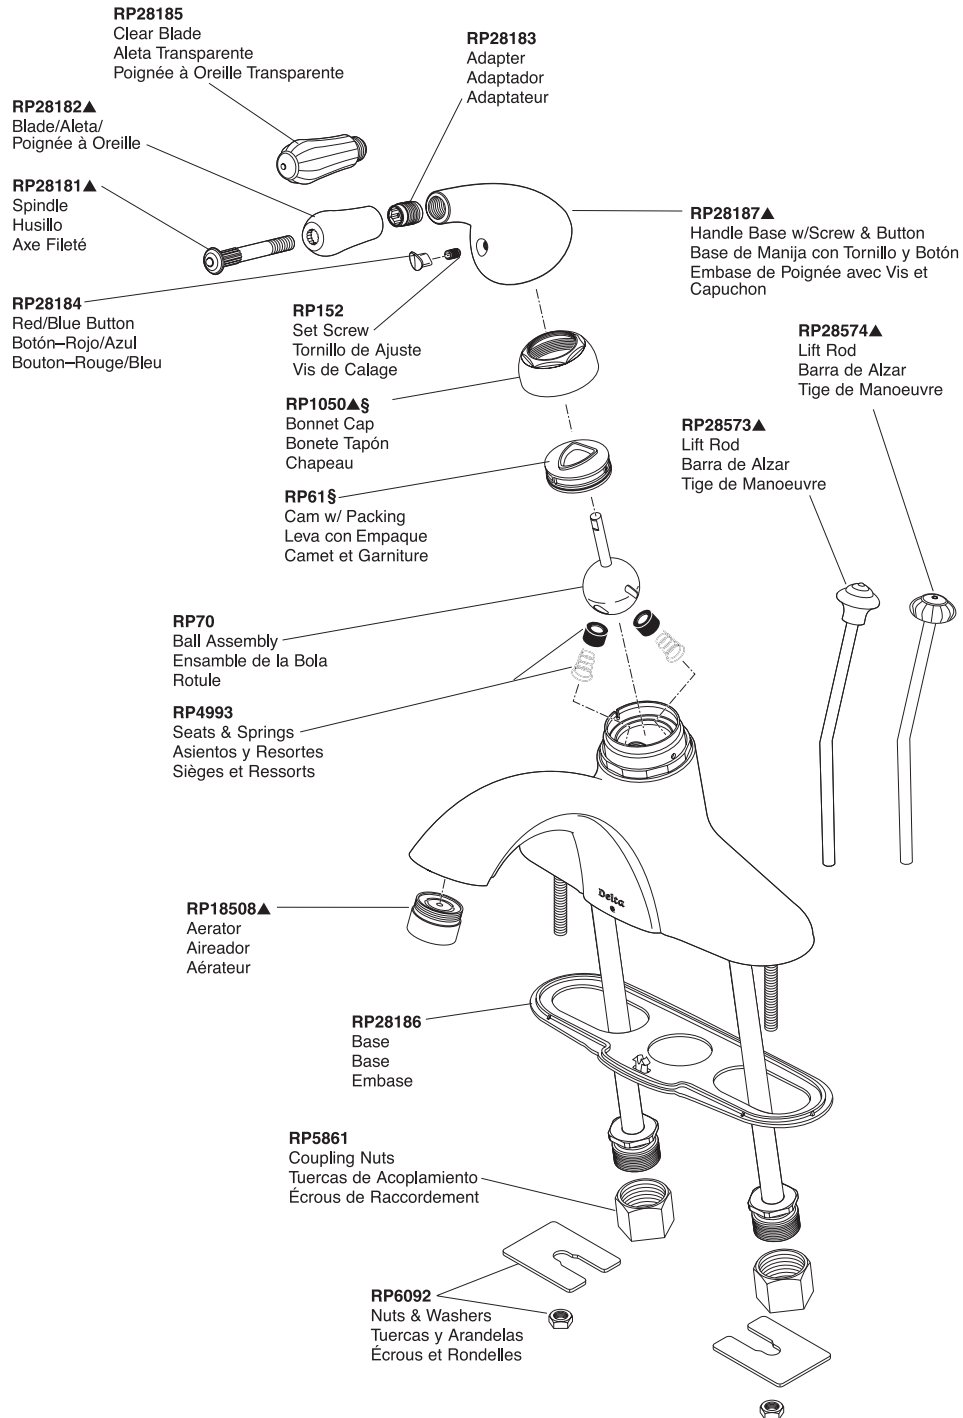

# Innovations® Single-Handle Lavatory Faucet

## Robinetterie de Toilette à Manette Simple Innovations®

Llave monomando Innovations® para Lavamanos

Model/Modelo/Modèle 544 Series/Series/Seria

Innovations® Lavatory

▲Specify finish / Especificque el Acabado / Précisez le fini

Refer to page 188 for lavatory drain assemblies. / Refiérase a la página 188 para los ensambles del desagüe. / Référez vous à la page 188 pour l'assemblage de drains.

§For faucets purchased prior to 2007, please order RP1050 cap and RP61 cam and packing. / Para llaves adquiridas antes del 2007, por favor pida RP1050 tapa y RP61 leva y empaquetadura. / Pour les robinetteries achetées avant 2007, veuillez commander le capuchon RP1050 et le système de came et d'emballage RP61.