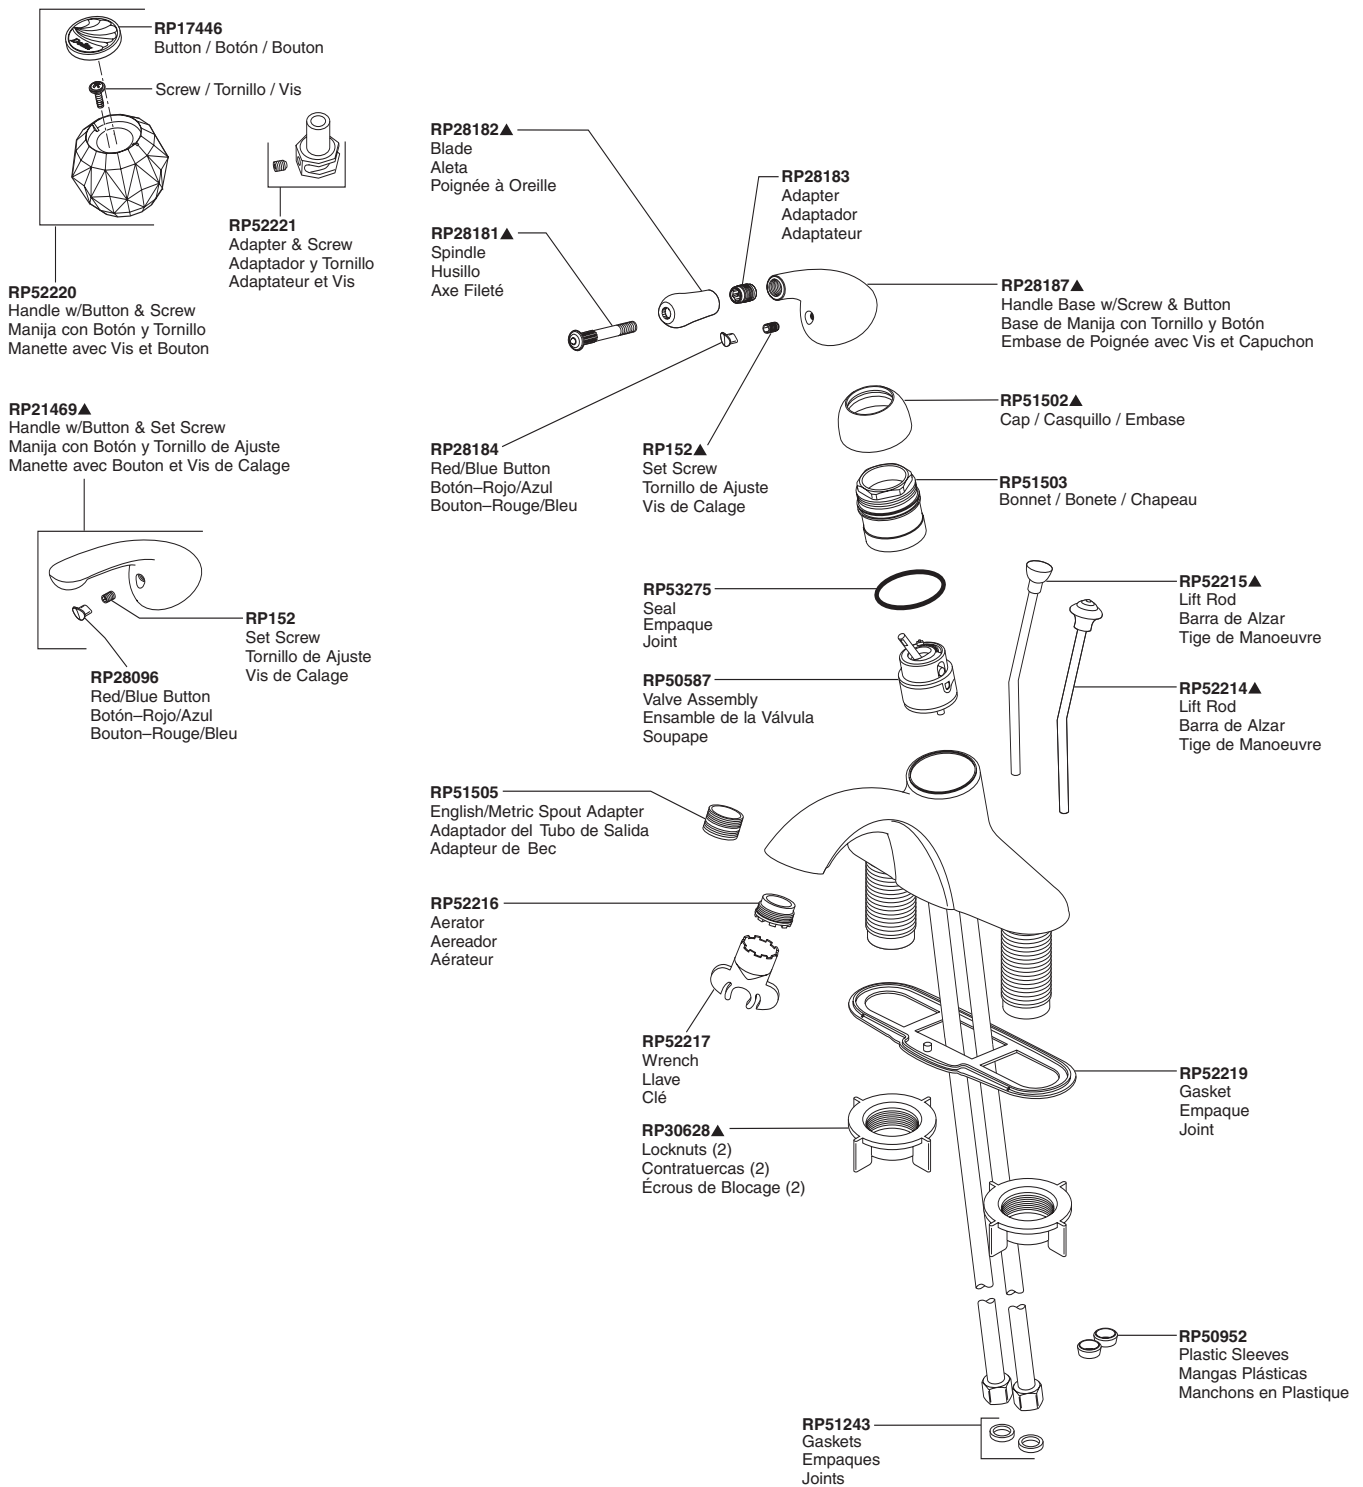

Innovations® Single-Handle Lavatory Faucet Robinetterie de Toilette à Manette Simple Innovations®

Llave Monomando Innovations® para Lavamanos

Models/Modelos/Modèles 540-DST, 541-DST, 542-DST & 544-DST Series/Series/Seria

Innovations® Lavatory

▲Specify finish / Especificar el Acabado / Précisez le fini

Refer to page 188 for lavatory drain assemblies. / Refiérase a la página 188 para los ensambles del desagüe. / Référez vous à la page 188 pour l'assemblage de drains.