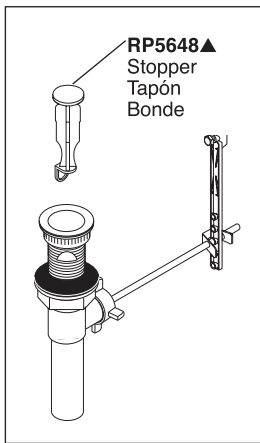

Single Handle Lavatory Touch Faucets

Robinetos Centerset Táctiles À Une Manette Pour Lavabo

Llaves de Agua – Grifos – Mondomando Monobloc Para Lavamanos

Models/Modelos/Modèles 538T-DST & 15938T-DST Series/Series/Seria

RP63263
3/8"-24 UNEF to 1/2"-20 UN &
3/8"-24 UNEF to 1/2"-14 NPSM
Adapters/Adaptadores/Adapteurs

RP63264
(10) 3/8"-24 UNEF to 1/2"-20 UN
Adapters/Adaptadores/Adapteurs

RP63265
(10) 3/8"-24 UNEF to 1/2"-14 NPSM
Adapters/Adaptadores/Adapteurs

RP41587▲
Plastic Pop-Up Assembly Less Lift Rod
Ensamble del Desagüe Automático
Plástico Menos la Barra de Alzar
Renvoi Mécanique en Plastique
Sans la Tige de Manoeuvre