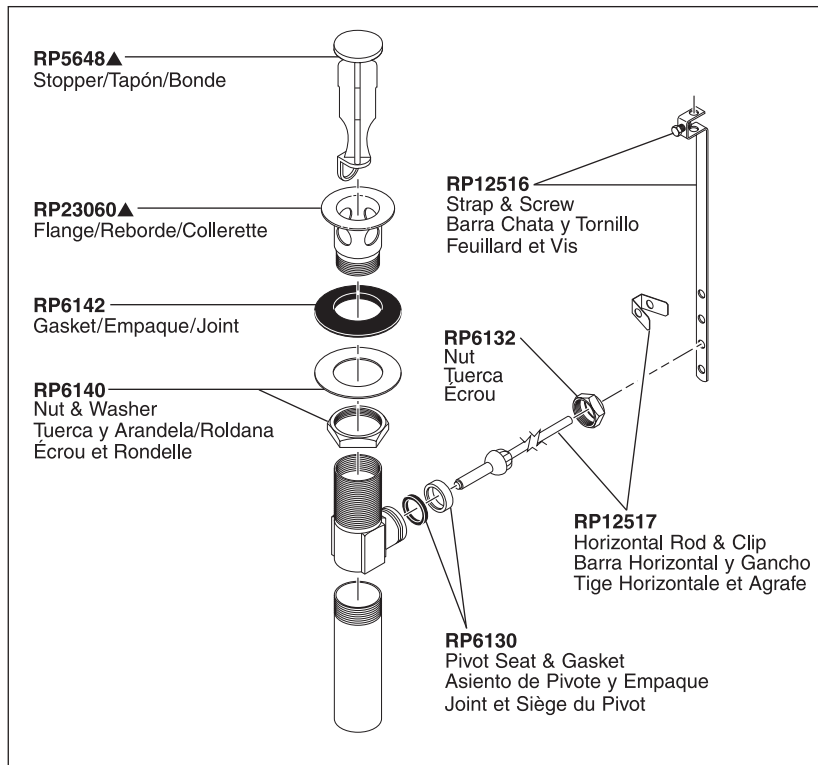

## Robinetterie de Toilette à Manette Simple Lahara®

Llave Monomando Lahara® para Lavamanos

Lahara® Lavatory

Model/Modelo/Modèle 538-DST Series/Series/Seria

▲Specify finish / Especificque el Acabado / Précisez le fini

# Lahara® Single-Handle Lavatory Faucet