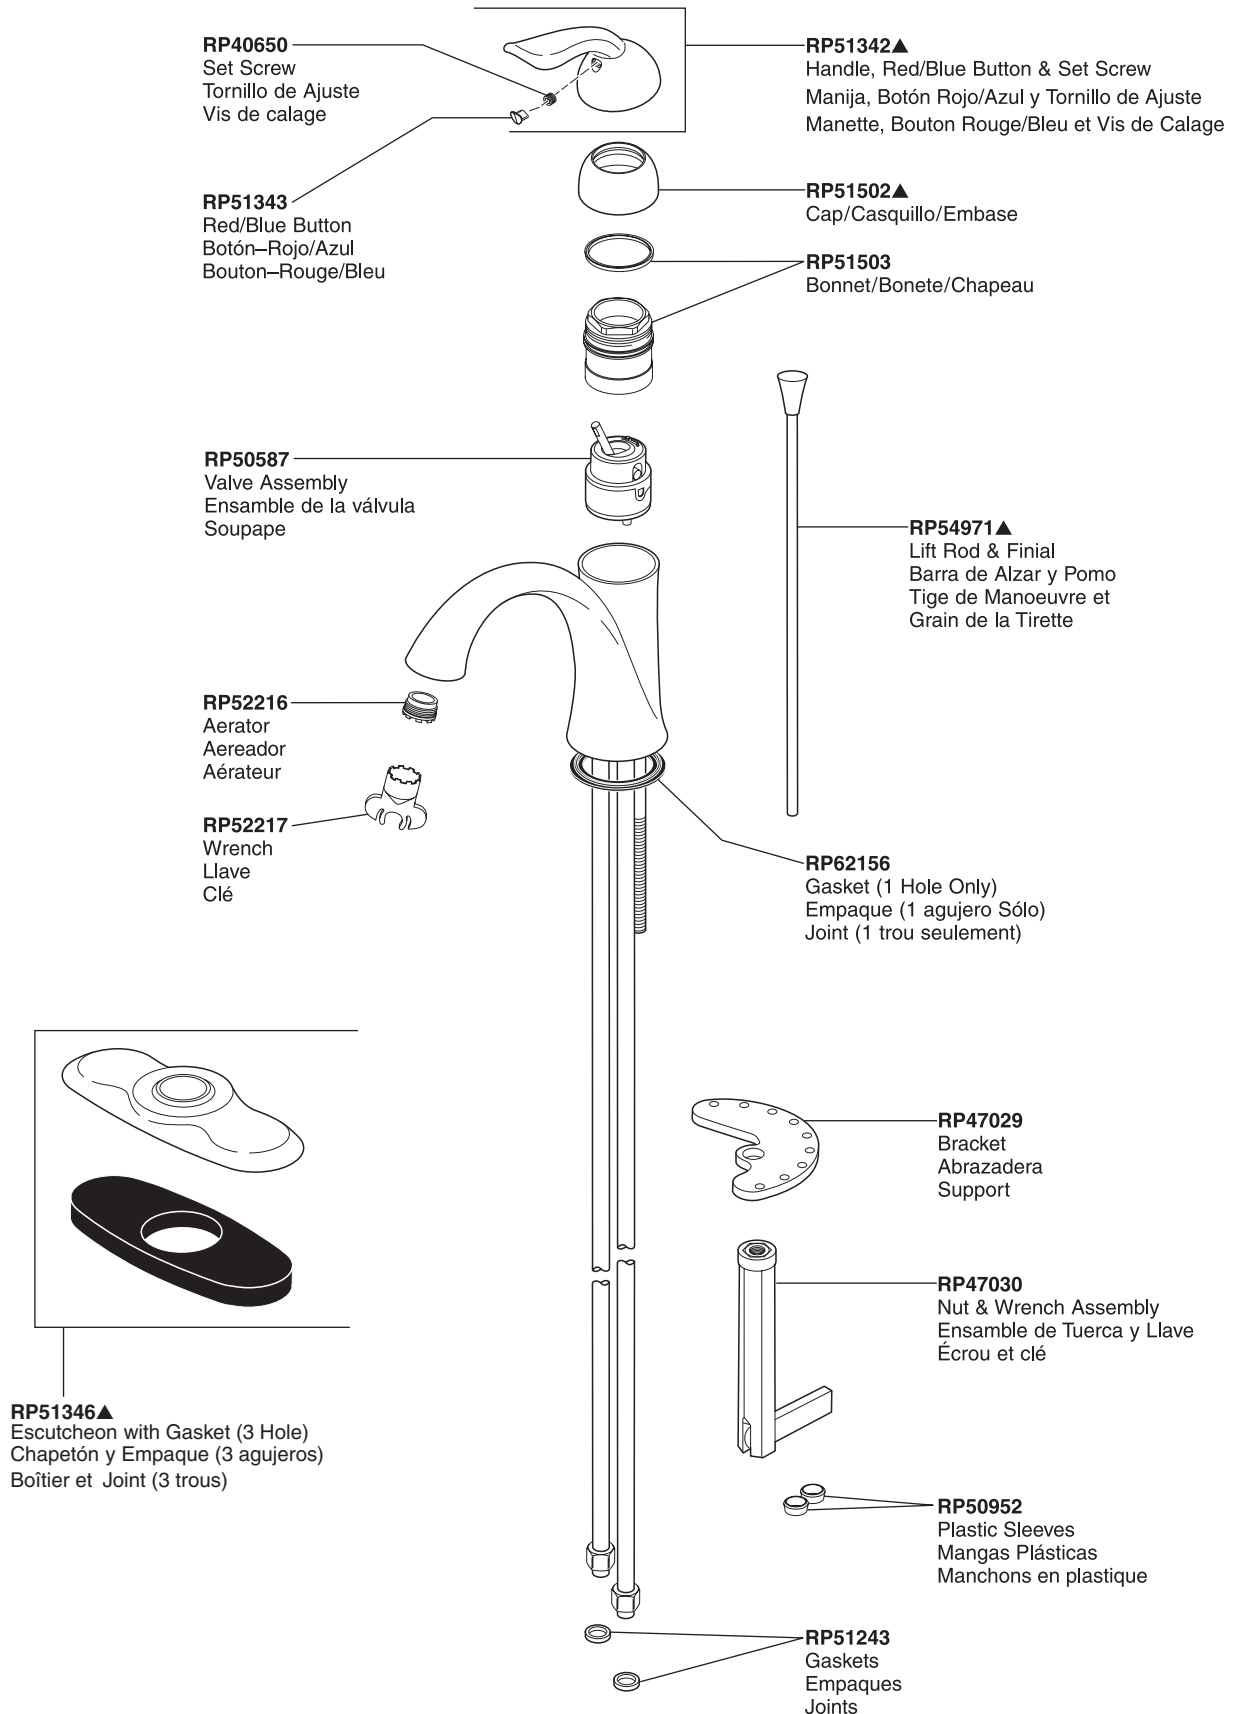

# Lahara® Single-Handle Lavatory Faucet

## Robinetterie de Toilette à Manette Simple Lahara®

Llave Monomando Lahara® para Lavamanos

Lahara® Lavatory

Model/Modelo/Modèle 538-DST Series/Series/Seria

▲Specify finish / Especificque el Acabado / Précisez le fini