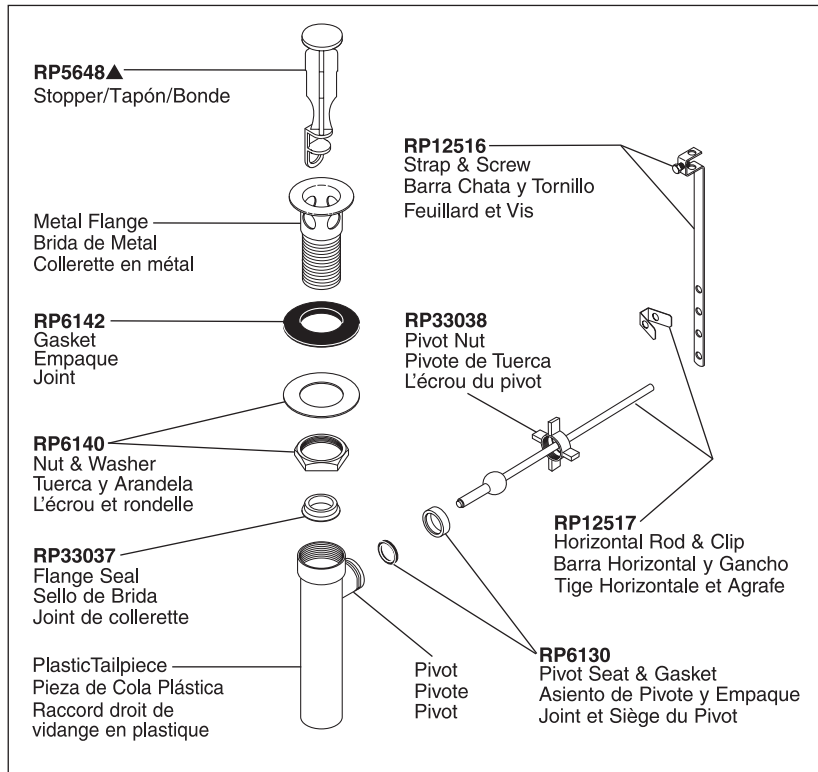

## Robinetterie de Toilette à Manette Simple Lahara®

Llave Monomando Lahara® para Lavamanos

Lahara® Lavatory

Model/Modelo/Modèle 538-DST Series/Series/Seria

▲Specify finish / Especificque el Acabado / Précisez le fini

DIAMOND™ SEAL TECHNOLOGY

# Lahara® Single-Handle Lavatory Faucet