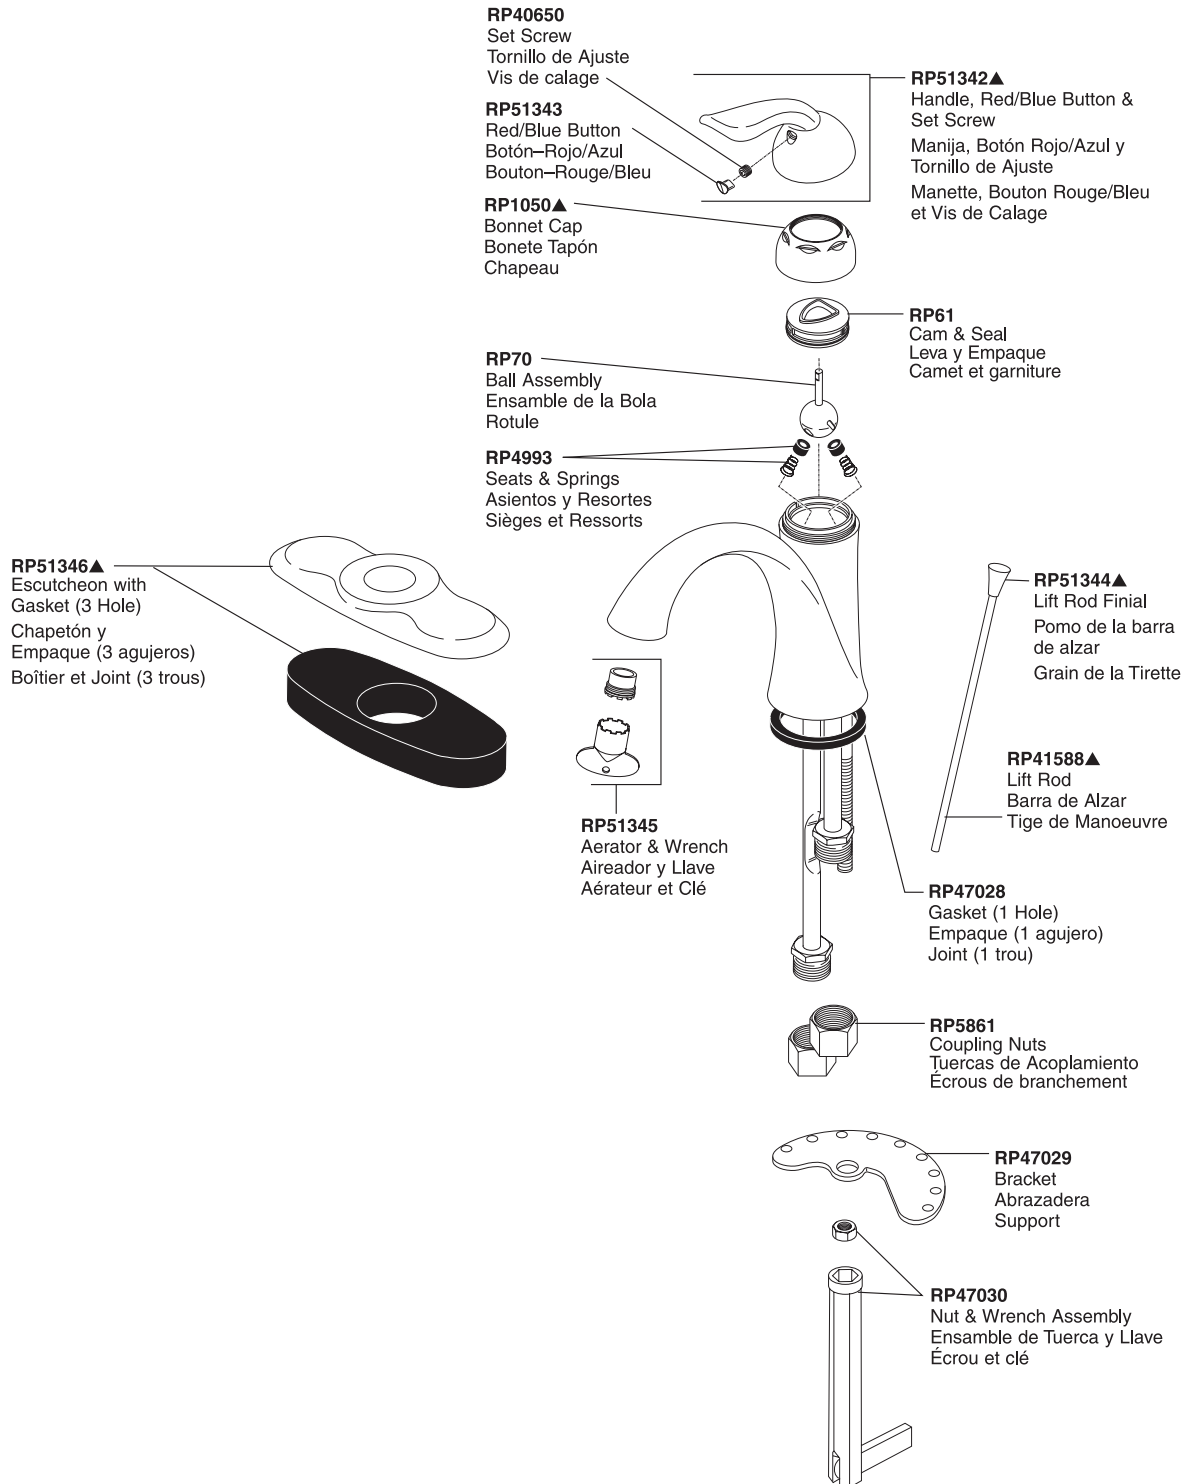

Lahara™ Single-Handle Lavatory Faucet

Robinetterie de Toilette à Manette Simple Lahara™

Llave Monomando Lahara™ para Lavamanos

Model/Modelo/Modèle 538 Series/Series/Seria

Lahara™ Lavatory

▲Specify finish / Especifica el Acabado / Précisez le fini